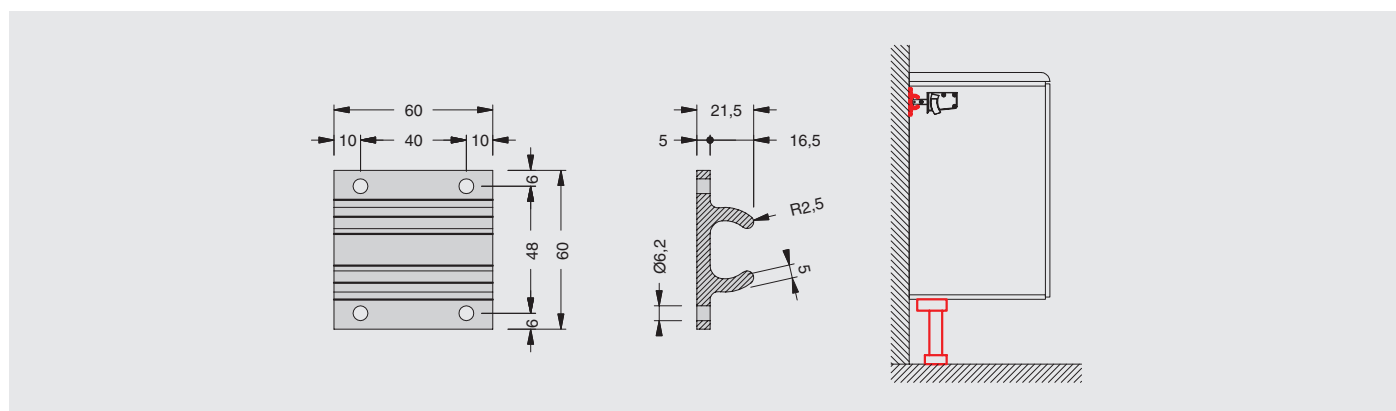

кронштейн 60x60 мм для подвески нижних баз арт.805

артикул	материал	отделка	упаковка, шт.
885.AL.00.60.60	алюминий	алюминий	100

уголок для подвески нижних баз арт.805