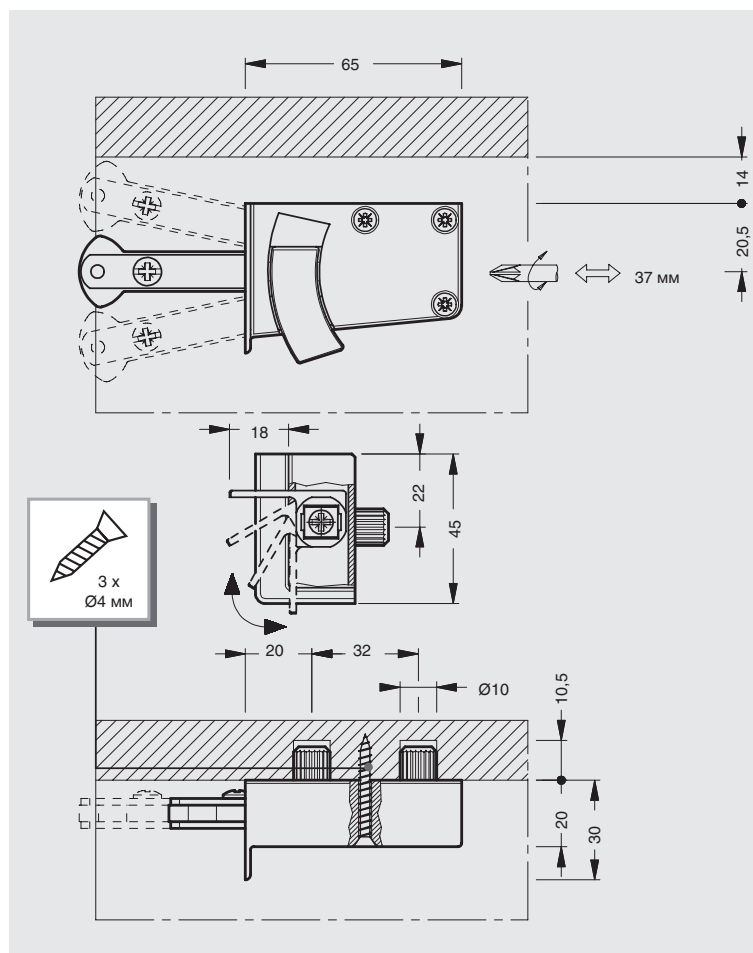

805

подвеска для нижней базы

нагрузка
60 кг

регулировка по глубине
0 - 37 мм

регулировка по высоте
0 - 48 мм

артикул	максимальная нагрузка, кг	материал	отделка	упаковка, шт.
805.30.01.VI.DX (правая)	60	ПА / сталь / замак	белая / цинк	200
805.30.01.VI.SX (левая)	60	ПА / сталь / замак	белая / цинк	200

Рекомендуемое сочетание:

арт. 885.AL.00.60.60
кронштейн 60x60 мм для
подвески нижних баз арт.805

арт. 812.AL.00.40.60
уголок для подвески нижних
баз арт.805

кронштейн 60x60 мм для подвески нижних баз арт.805