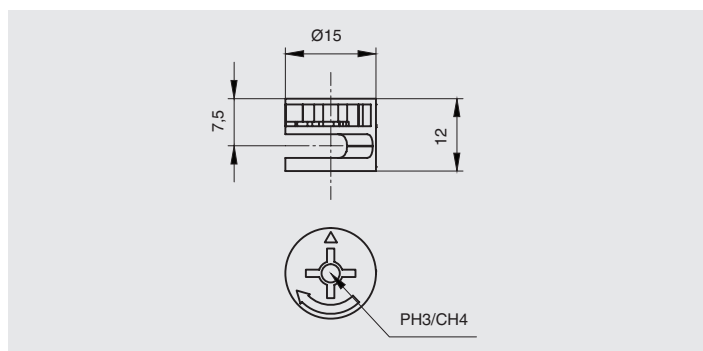

## СТЯЖКА ЭКСЦЕНТРИКОВАЯ

### эксцентрик для 16мм ДСП

артикул	материал	отделка	упаковка, шт
150A01507MZ	замак	цинк	100/2000

Эксцентриксовая стяжка — один из видов крепежной фурнитуры, который применяется при сборке корпусной мебели для соединения деталей под углом 90°.