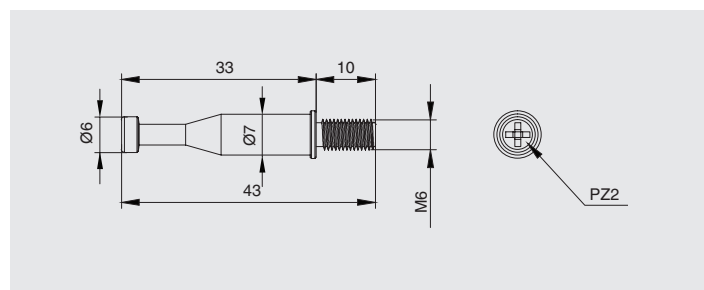

шток с резьбой М6 для стяжки эксцентриксовой

артикул	материал	отделка	упаковка, шт
152A00630DZ	сталь	цинк	100/2000

МАКМАРТ
components and mechanisms for furniture industries

Москва
тел: +7 (495) 974-62-85,
974-62-86, 785-11-41,
785-11-45
факс: (495) 974-61-48
e-mail: contact@makmart.ru

www.makmart.ru

Логистический комплекс Мытищи
тел: +7 (495) 134-42-64, доб. 2
Логистический комплекс Юг
тел: +7 (495) 134-42-64, доб. 1
Красноярск (ЛК)
тел.: +7 (391) 234-70-20
Набережные Челны (СК)
тел.: +7 (347) 216-55-48
Уфа (ЛК)
тел.: +7 (347) 216-55-48
Челябинск (ЛК)
тел.: +7 (351) 211-23-13

Санкт-Петербург
тел: +7 (812) 606-68-55/56/57
Екатеринбург
тел: +7 (343) 359-29-90/93
Ростов-на-Дону
тел: +7 (863) 201-73-48, 201-79-56
Новосибирск
тел: +7 (383) 314-79-99, 314-88-58
Казань
тел: +7 (843) 570-31-48/78
Калининград
тел: +7 (4012) 605-407

Воронеж
тел: +7 (473) 233-23-40

Республика Казахстан Алматы
тел: +7 (727) 318-75-60,
+7 (701) 538-18-75

Астана
тел: +7 (701) 035-57-25
www.makmart.com

Дилер МАКМАРТ
в Вашем городе

Дилерская сеть:
отсканируйте или кликните
на код, чтобы узнать телефон
дилера в Вашем регионе