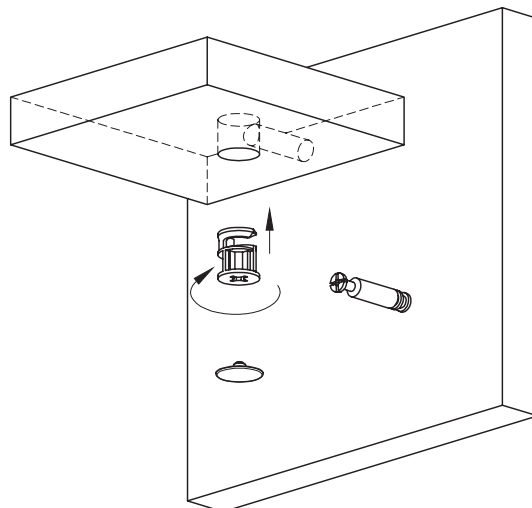

Эксцентриксовая стяжка — один из видов крепежной фурнитуры, который применяется при сборке корпусной мебели для соединения деталей под углом 90°.

Компания **МАКМАРТ** расширила ассортимент эксцентриксовых стяжек. Теперь в складской программе появились усиленные штоки, выполненные из стали, благодаря чему можно добиться более прочного соединения. В ассортименте есть шток-евровинт и шток с резьбой М6.