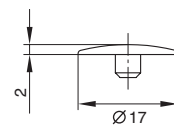

## ВАРИАНТ УСТАНОВКИ СО ШТОКОМ 152A00630DZ

**!** Для установки штока необходима бусола. Смотрите соответствующий раздел каталога.

Рекомендуемое сочетание:

CO0102.BI

CO0102.GG

CO0102.NE

CO0102.NO

заглушка для эксцентриковой стяжки (за 100 штук)