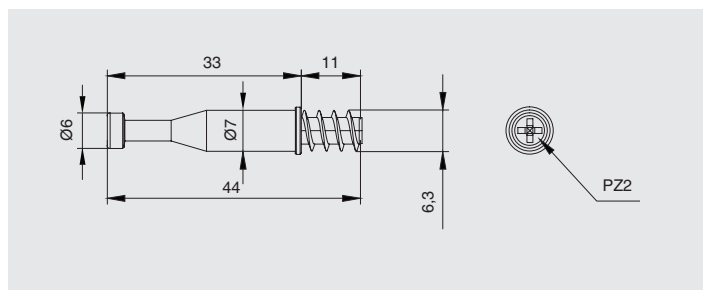

шток-евровинт для стяжки эксцентриксовой

артикул	материал	отделка	упаковка, шт
151A06430DZ	сталь	цинк	100/2000