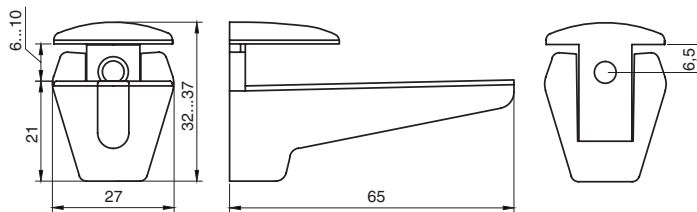

МЕНСОЛОДЕРЖАТЕЛИ ДЛЯ СТЕКЛЯННЫХ ПОЛОК

MS0.1427.00AP1

MS0.1427.00CL1

MS0.1427.00NS1

КОМПЛЕКТАЦИЯ:

Менсолдержатель – 1шт.
 Ответная часть – 1шт.
 Дюбель 7x30 -1шт.
 Шуруп 4x38 – 1шт.
 Винт М4 под ключ СНЗ – 1шт.

* нагрузка на два менсолдержателя

менсолдержатель

артикул	толщина полки, мм	материал	отделка	нагрузка, кг	упаковка, шт.
MS0.1427.00AP1	6-10	металл	алюминий	12	1
MS0.1427.00CL1	6-10	металл	хром глянec	12	1
MS0.1427.00NS1	6-10	металл	никель шлифованный	12	1