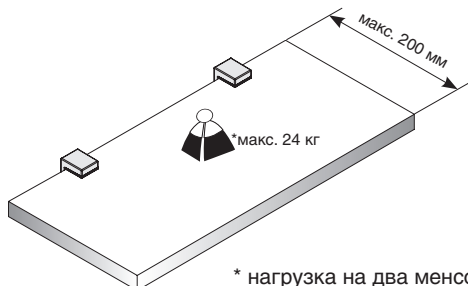

МЕНСОЛОДЕРЖАТЕЛИ ДЛЯ СТЕКЛЯННЫХ ПОЛОК

MS0.1427.00AP1

MS0.1427.00CL1

MS0.1427.00NS1

КОМПЛЕКТАЦИЯ:

Менсолдержатель – 1шт.
 Ответная часть – 1шт.
 Дюбель 7x30 -1шт.
 Шуруп 4x38 – 1шт.
 Винт М4 под ключ СНЗ – 1шт.

* нагрузка на два менсолдержателя

менсолдержатель

артикул	толщина полки, мм	материал	отделка	нагрузка, кг	упаковка, шт.
MS0.1427.00AP1	6-10	металл	алюминий	12	1
MS0.1427.00CL1	6-10	металл	хром глянec	12	1
MS0.1427.00NS1	6-10	металл	никель шлифованный	12	1