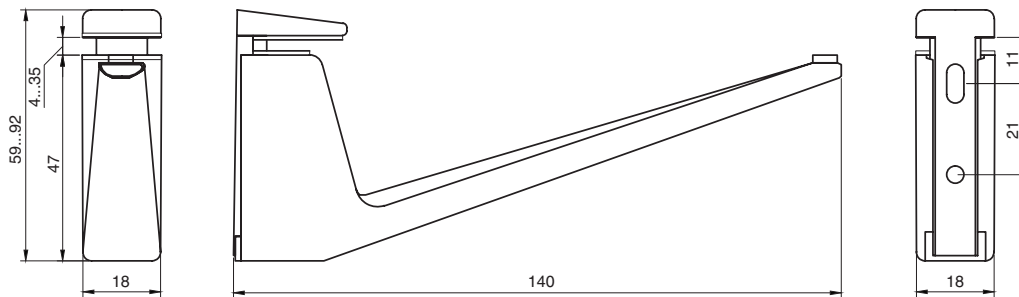

- Менсолодержатель – 1шт.
- Ответная часть – 1шт.
- Дюбель 7x30 -2шт.
- Шуруп 4x38 – 2шт.
- Винт М4 под ключ CH2,5 – 1шт.

* нагрузка на два менсолодержателя

менсолодержатель

артикул	толщина полки, мм	материал	отделка	нагрузка, кг	упаковка,шт
MS0.1432.00AP1	4-45	металл	алюминий	25	1
MS0.1432.00CL1	4-45	металл	хром глянец	25	1
MS0.1432.00NS1	4-45	металл	никель шлифованный	25	1

MS0.1433.00AP1

MS0.1433.00CL1

MS0.1433.00NS1

КОМПЛЕКТАЦИЯ:

- Менсолдержатель – 1шт.
- Ответная часть – 1шт.
- Дюбель 7x30 -2шт.
- Шуруп 4x38 – 2шт.
- Винт М4 под ключ CH2,5 – 1шт.

* нагрузка на два менсолдержателя