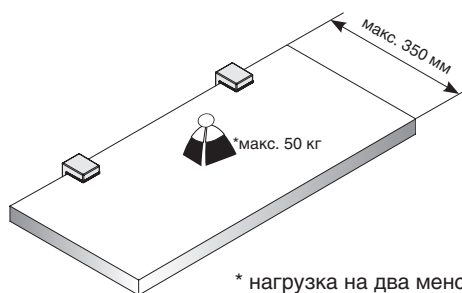

- Менсолодержатель – 1шт.
- Ответная часть – 1шт.
- Дюбель 7x30 -2шт.
- Шуруп 4x38 – 2шт.
- Винт М4 под ключ CH2,5 – 1шт.

* нагрузка на два менсолодержателя

менсолодержатель

артикул	толщина полки, мм	материал	отделка	нагрузка, кг	упаковка,шт
MS0.1432.00AP1	4-45	металл	алюминий	25	1
MS0.1432.00CL1	4-45	металл	хром глянец	25	1
MS0.1432.00NS1	4-45	металл	никель шлифованный	25	1