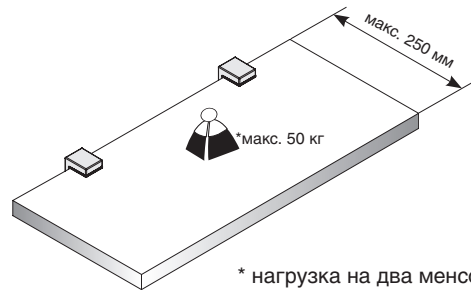

- Менсолодержатель – 1шт.
- Ответная часть – 1шт.
- Дюбель 7x30 -2шт.
- Шуруп 4x38 – 2шт.
- Винт М4 под ключ CH2,5 – 1шт.

* нагрузка на два менсолодержателя

менсолодержатель

артикул	толщина полки, мм	материал	отделка	нагрузка, кг	упаковка,шт
MS0.1432.00AP1	4-45	металл	алюминий	25	1
MS0.1432.00CL1	4-45	металл	хром глянец	25	1
MS0.1432.00NS1	4-45	металл	никель шлифованный	25	1

MS0.1433.00AP1

MS0.1433.00CL1

MS0.1433.00NS1

КОМПЛЕКТАЦИЯ:

- Менсолдержатель – 1шт.
- Ответная часть – 1шт.
- Дюбель 7x30 -2шт.
- Шуруп 4x38 – 2шт.
- Винт М4 под ключ CH2,5 – 1шт.

* нагрузка на два менсолдержателя