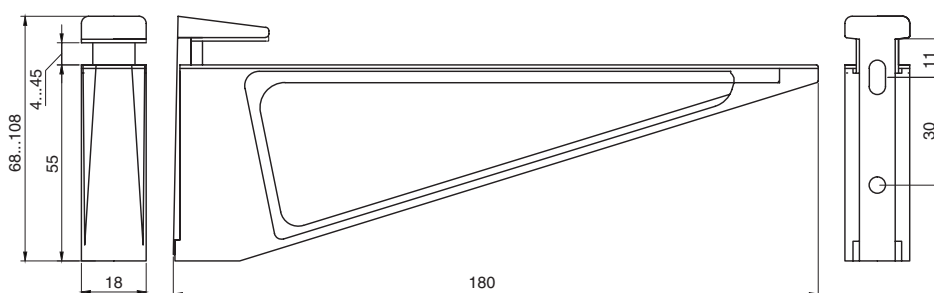

- Менсолодержатель – 1шт.
- Ответная часть – 1шт.
- Дюбель 7x30 -2шт.
- Шуруп 4x38 – 2шт.
- Винт М4 под ключ CH2,5 – 1шт.

* нагрузка на два менсолодержателя

менсолодержатель

артикул	толщина полки, мм	материал	отделка	нагрузка, кг	упаковка,шт
MS0.1432.00AP1	4-45	металл	алюминий	25	1
MS0.1432.00CL1	4-45	металл	хром глянец	25	1
MS0.1432.00NS1	4-45	металл	никель шлифованный	25	1