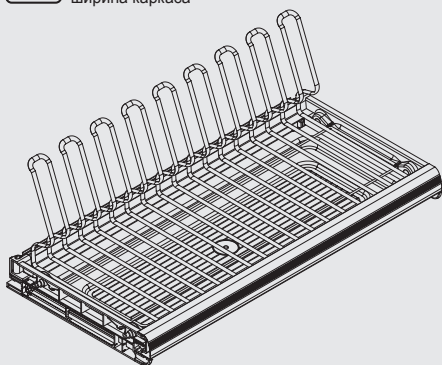

#### Дилерская сеть:

отсканируйте или кликните на код, чтобы узнать телефон дилера в Вашем регионе

**450/600/800/900**

ширина каркаса

**Комплектация для каркасов 450, 600, 800, 900 мм:**

- рамка нижняя с регулировкой глубины — 1 шт.
- решетка универсальная для стаканов и тарелок — 1 шт.
- поддон пластиковый — 1 шт.