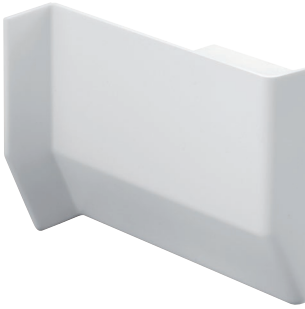

801

подвеска полок на бобышках под крышечку

нагрузка
100 кг

регулировка по глубине
0 - 19 мм

регулировка по высоте
0 - 22 мм

артикул	максимальная нагрузка, кг	материал	отделка	упаковка, шт.
801.22.Z1.IN.DX (правая)	100	сталь	цинк	200
801.22.Z1.IN.SX (левая)	100	сталь	цинк	200

Рекомендуемое сочетание: более подробная информация см. стр.18.50-18.51

арт. 875.AC.Z1.00.47
кронштейн 47x27 мм

арт. 875.AC.Z1.00.60
кронштейн 60x26 мм

арт. 874.AC.Z1.20.00 профиль для
навески полок оцинкованный

арт. 873.AC.Z1.20.00 профиль для
навески полок оцинкованный

белый

коричневый

серый

серебро

бежевый

светло-коричневый

черный

песочный

ваниль

Реальный цвет материалов может отличаться от изображенного на фотографиях

орион серый

крышечка декоративная для подвески арт.701/801

артикул	материал	цвет	упаковка, шт.
801.00.01.00.DX (правая)	ПС	белый	400
801.00.01.00.SX (левая)	ПС	белый	400
801.00.04.00.DX (правая)	ПС	коричневый	400
801.00.04.00.SX (левая)	ПС	коричневый	400
801.00.60.00.DX (правая)	ПС	серый	400
801.00.60.00.SX (левая)	ПС	серый	400
801.00.02.00.DX (правая)	ПС	черный	400
801.00.02.00.SX (левая)	ПС	черный	400
801.00.05.00.DX (правая)	ПС	бежевый	400
801.00.05.00.SX (левая)	ПС	бежевый	400
801.00.32.00.DX (правая)	ПС	песочный	400
801.00.32.00.SX (левая)	ПС	песочный	400
801.00.35.00.DX (правая)	ПС	светло-коричневый	400
801.00.35.00.SX (левая)	ПС	светло-коричневый	400
801.00.55.00.DX (правая)	ПС	ваниль	400
801.00.55.00.SX (левая)	ПС	ваниль	400
801.00.75.00.DX (правая)	ПС	серебро	400
801.00.75.00.SX (левая)	ПС	серебро	400
801.00.63.00.DX (правая)	ПС	орион серый	400
801.00.63.00.SX (левая)	ПС	орион серый	400