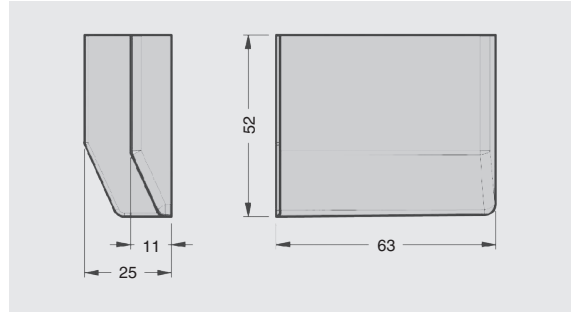

Реальный цвет материалов может отличаться от изображенного на фотографиях

крышечка декоративная для подвески арт.701/801

артикул	материал	цвет	упаковка, шт.
801.00.01.00.DX (правая)	ПС	белый	400
801.00.01.00.SX (левая)	ПС	белый	400
801.00.04.00.DX (правая)	ПС	коричневый	400
801.00.04.00.SX (левая)	ПС	коричневый	400
801.00.60.00.DX (правая)	ПС	серый	400
801.00.60.00.SX (левая)	ПС	серый	400
801.00.02.00.DX (правая)	ПС	черный	400
801.00.02.00.SX (левая)	ПС	черный	400
801.00.05.00.DX (правая)	ПС	бежевый	400
801.00.05.00.SX (левая)	ПС	бежевый	400
801.00.32.00.DX (правая)	ПС	песочный	400
801.00.32.00.SX (левая)	ПС	песочный	400
801.00.35.00.DX (правая)	ПС	светло-коричневый	400
801.00.35.00.SX (левая)	ПС	светло-коричневый	400
801.00.55.00.DX (правая)	ПС	ваниль	400
801.00.55.00.SX (левая)	ПС	ваниль	400
801.00.75.00.DX (правая)	ПС	серебро	400
801.00.75.00.SX (левая)	ПС	серебро	400
801.00.63.00.DX (правая)	ПС	орион серый	400
801.00.63.00.SX (левая)	ПС	орион серый	400

ПС - полистирол