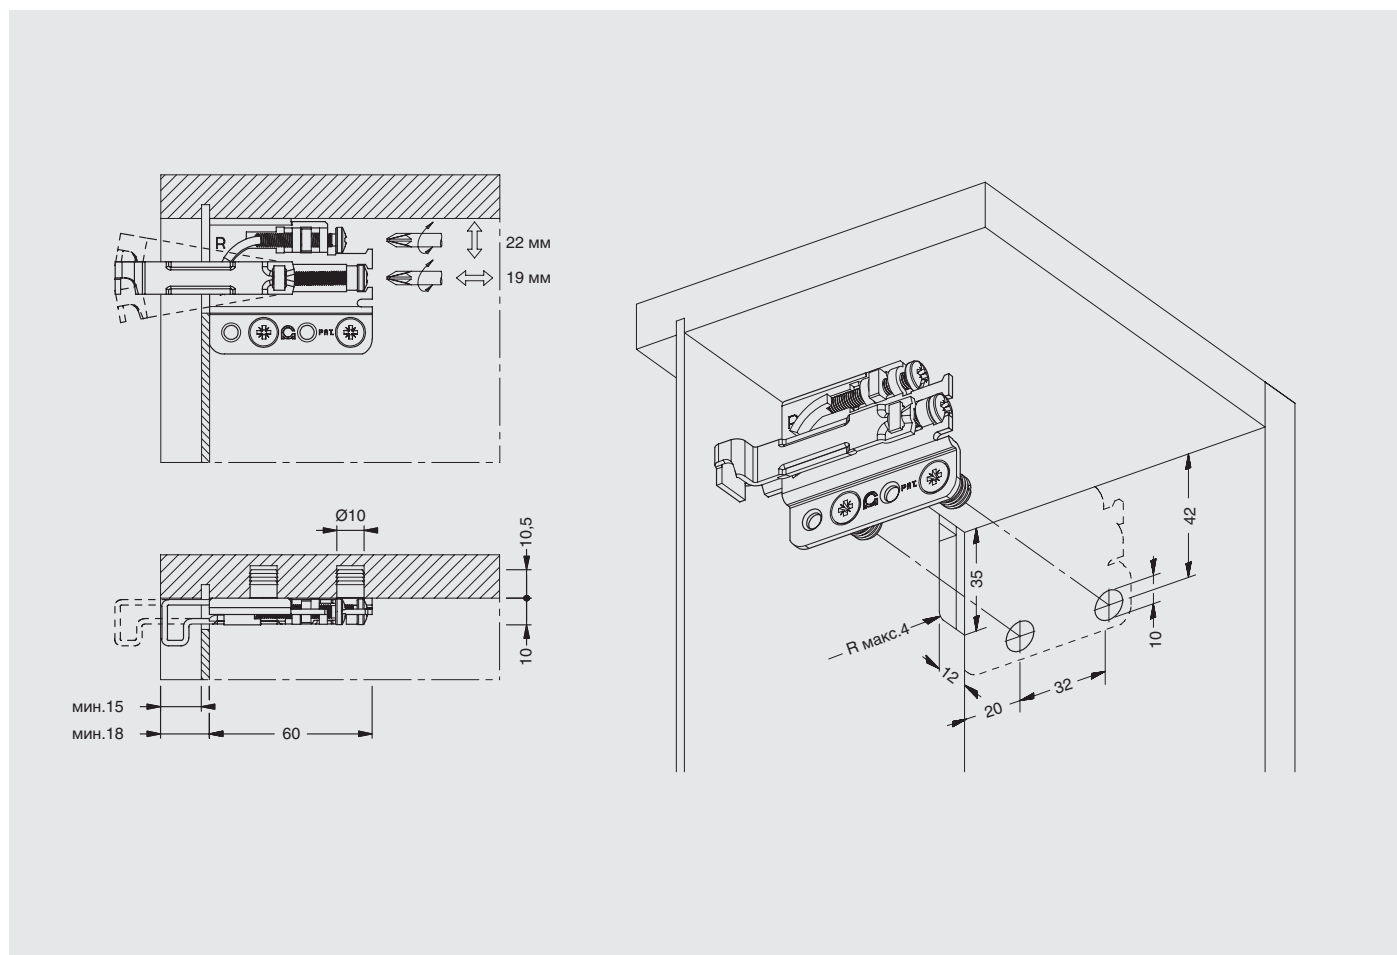

801

подвеска полок на бобышках под крышечку

нагрузка
100 кг

регулировка по глубине
0 - 19 мм

регулировка по высоте
0 - 22 мм

артикул	максимальная нагрузка, кг	материал	отделка	упаковка, шт.
801.22.Z1.IN.DX (правая)	100	сталь	цинк	200
801.22.Z1.IN.SX (левая)	100	сталь	цинк	200

Рекомендуемое сочетание: более подробная информация см. стр.18.50-18.51

арт. 875.AC.Z1.00.47
кронштейн 47x27 мм

арт. 875.AC.Z1.00.60
кронштейн 60x26 мм

арт. 874.AC.Z1.20.00 профиль для
навески полок оцинкованный

арт. 873.AC.Z1.20.00 профиль для
навески полок оцинкованный

белый

коричневый

серый

серебро

бежевый

светло-коричневый

черный