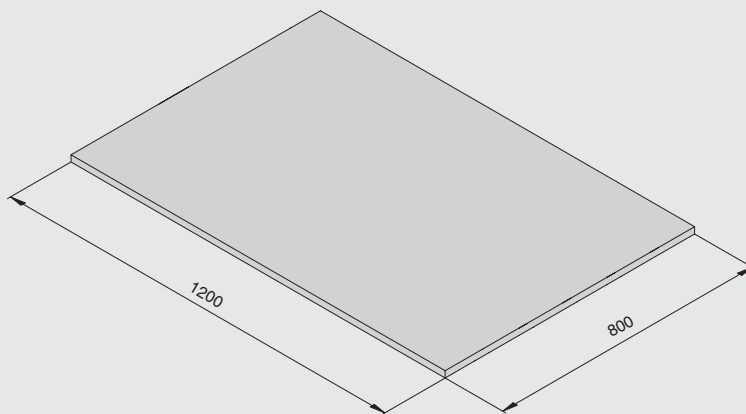

МАКМАРТ

Москва

тел: +7 (495) 974-62-85,
974-62-86, 785-11-41,
785-11-45

факс: (495) 974-61-48

e-mail: contact@makmart.ru

www.makmart.com

www.makmart.ru

Логистический комплекс Наро-Фоминск
тел: +7 (495) 974-62-86

Логистический комплекс Мытищи
тел: +7 (495) 134-42-64, доб. 2

Логистический комплекс Юг
тел: +7 (495) 134-42-64, доб. 1

Логистический комплекс Одинцово
тел: +7 (495) 134-42-64, доб. 3

Логистический комплекс Химки
тел: +7 (495) 134-42-64, доб. 4

Челябинск (ЛК)
тел.: +7 (351) 211-23-13

Красноярск (ЛК)

тел.: +7 (391) 234-70-20
(многоканальный)

Уфа (ЛК)

тел.: +7 (347) 216-55-48

Воронеж (ЛК)

тел.: +7 (473) 233-23-40

Набережные Челны (СК)

тел.: +7 (8552) 91-55-48

Санкт-Петербург

тел.: +7 (812) 606-68-55, 606-68-56,
606-68-57

Екатеринбург

тел: +7 (343) 359-29-90, 359-29-93

Ростов-на-Дону

тел: +7 (863) 201-73-48, 201-79-56,
201-81-82, 201-83-98

Новосибирск (ЛК)

тел: +7 (383) 314-79-99, 314-88-58

Казань

тел: +7 (843) 570-31-48, 570-31-78

Калининград

тел: +7 (4012) 605-407

Республика Казахстан, г. Алматы

тел.: +7 (727) 321-22-08,
+7(701)538-18-75

Дилерская сеть:

отсканируйте или кликните
на код, чтобы узнать телефон
дилера в Вашем регионе