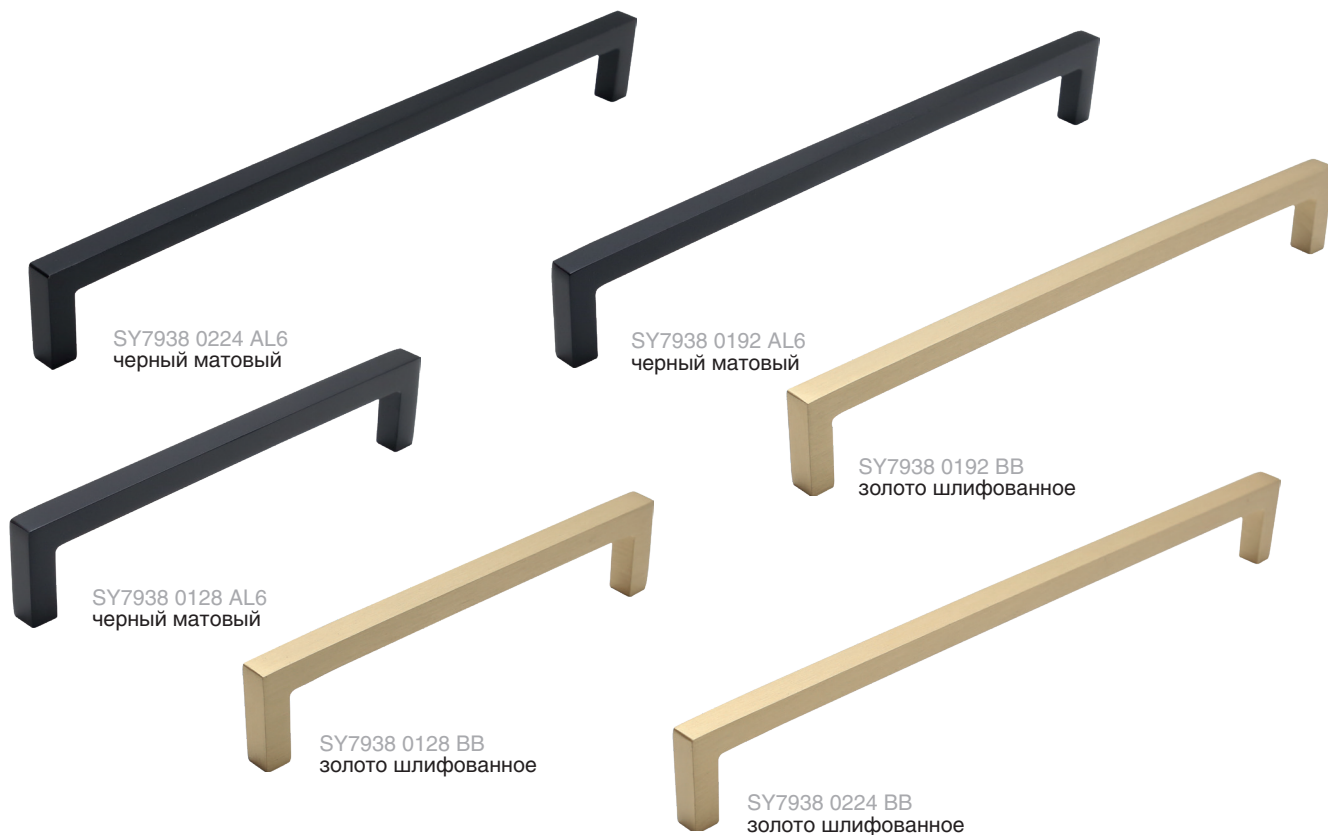

MODERN

В современном стиле

Турция

SY7938 0224 AL6
черный матовый

SY7938 0192 AL6
черный матовый

SY7938 0192 BB
золото шлифованное

SY7938 0128 AL6
черный матовый

SY7938 0128 BB
золото шлифованное

SY7938 0224 BB
золото шлифованное

артикул	L	L1	материал	
SY7938 0128 BB	136	128	алюминий	
SY7938 0128 AL6	136	128	алюминий	
SY7938 0192 BB	200	192	алюминий	
SY7938 0192 AL6	200	192	алюминий	
SY7938 0224 BB	232	224	алюминий	
SY7938 0224 AL6	232	224	алюминий	

Варианты отделки:

...BB
золото
шлифованное

...AL6
черный
матовый

Рекомендуемое сочетание:

SY1910 0026 AL6 черный матовый
SY1910 0026 BB золото шлифованное

*  ручки не комплектуются винтами

MAKMART
components and mechanisms for furniture industries