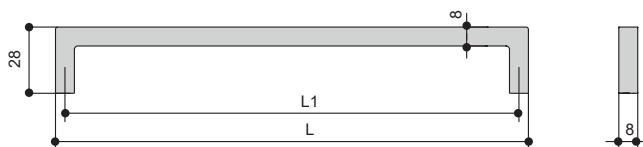

Варианты отделки:

...BB
золото
шлифованное

...AL6
черный
матовый

Рекомендуемое сочетание:

SY1910 0026 AL6 черный матовый
SY1910 0026 BB золото шлифованное

*  ручки не комплектуются винтами

MAKMART
components and mechanisms for furniture industries