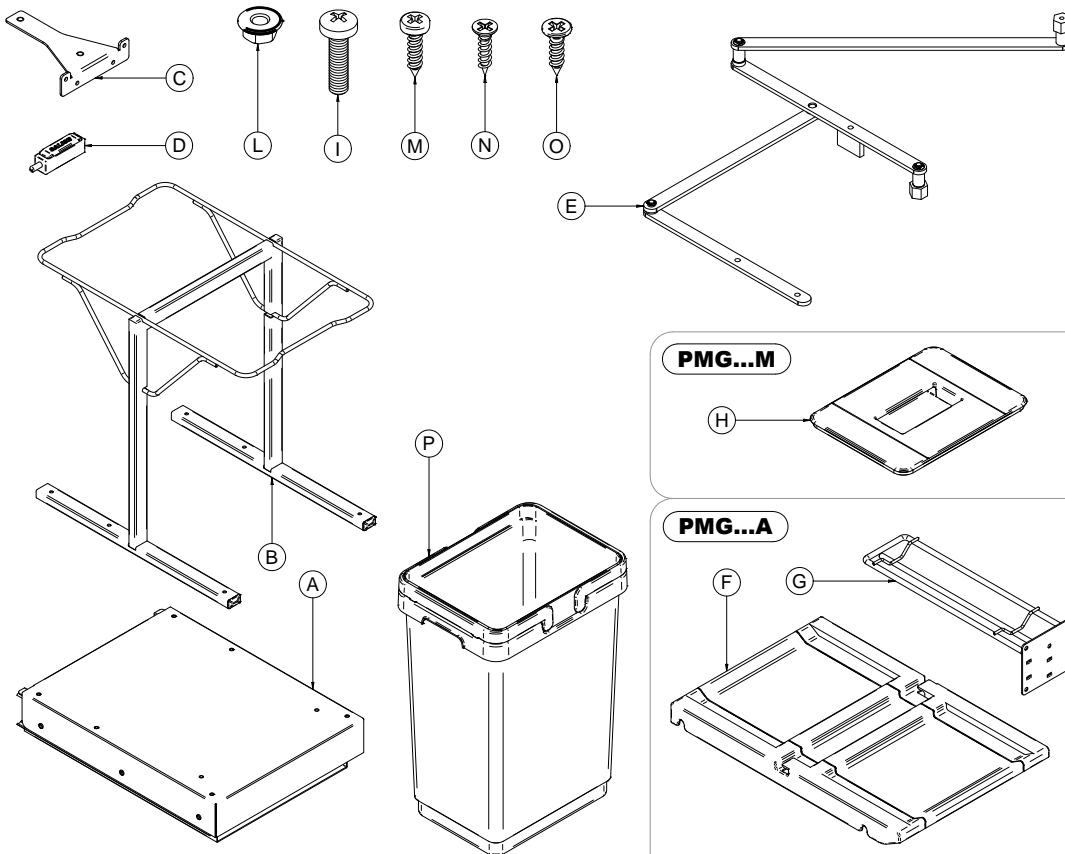

PMG...M
PMG...A

30 min.

1