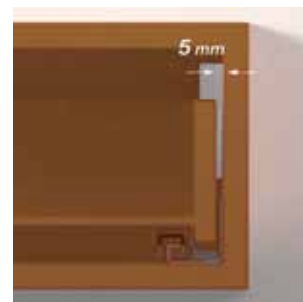

28-13-53

Ярославль: +7 (4852) 45-93-83

20-82-08

807.XL.RV

100 кг

подвеска каркаса усиленная

артикул	максимальная нагрузка, кг	материал	отделка	упаковка, шт.
807.XL.Z1.RV.DX (правая)	100	сталь	цинк	50
807.XL.Z1.RV.SX (левая)	100	сталь	цинк	50