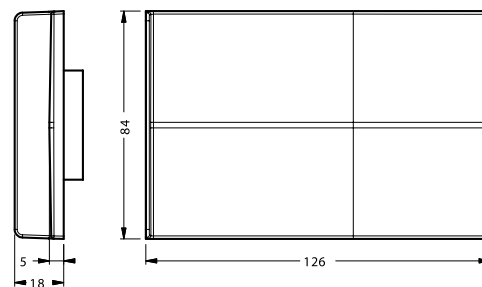

807.XL.RV

100 кг

подвеска каркаса усиленная

артикул	максимальная нагрузка, кг	материал	отделка	упаковка, шт.
807.XL.Z1.RV.DX (правая)	100	сталь	цинк	50
807.XL.Z1.RV.SX (левая)	100	сталь	цинк	50

крышечка декоративная для подвески арт.807.XL.RV

артикул	материал	отделка	упаковка, шт.
807.XL.01.RV.00	ПС	белая	200
807.XL.04.RV.00	ПС	коричневая	200

MAKMART
components and mechanisms for furniture industries

Москва

тел: +7 (495) 974-62-85,
974-62-86, 974-62-87,
785-11-41, 785-11-45
факс: (495) 974-61-48
e-mail: contact@makmart.ru
www.makmart.ru

онлайн-каталог
www.katalog.makmart.ru

Логистический комплекс Мытищи

г. Мытищи, ул. 1-я Новая, стр. 57
тел: (495) 582-20-01, 582-20-27,
582-21-07
e-mail: contact.mitischi@makmart.ru

Армавир: +7 (86137) 217-62, 556-05
Вологда: +7 (8172) 53-82-74
Вологда: +7 (8172) 78-77-76, 78-77-01
Воронеж: +7 (473) 2-610-810, 2-392-392
Елизово, Камчатский край:
+7 (415) 316-32-89, +7 (961) 963-46-00
Иркутск: +7 (3952) 50-33-77, 50-33-88

Санкт-Петербург

тел: +7 (812) 606-68-55, 606-68-56,
606-68-57

Екатеринбург

тел: +7 (343) 359-29-90, 359-29-93

Иваново: +7 (4932) 35-33-34, 35-33-35
Краснодар: +7 (861) 239-79-04, 239-69-00
Кострома: +7 (4942) 37-01-81, 45-36-11
Красноярск: +7 (391) 272-67-55
Минск: +375 (17) 385-23-92
Нижний Новгород: +7 (831) 272-17-80
275-92-80

Ростов-на-Дону

тел: +7 (863) 278-89-41, 278-89-42

Новосибирск

тел: +7 (383) 314-79-99, 314-88-58

Новороссийск: +7 (8617) 269-022
Пятигорск: +7 (87961) 62-777, 61-061
Пермь: +7 (342) 261-04-86, 282-26-49
Рязань: +7 (4912) 38-90-03, 34-80-61
Ставрополь: +7 (8652) 947-159
Тула: +7 (4872) 70-06-86, 38-54-94
Тольятти: +7 (8482) 95-33-59, 79-62-68,

Казань

тел: +7 (843) 570-31-48, 570-31-78

Калининград