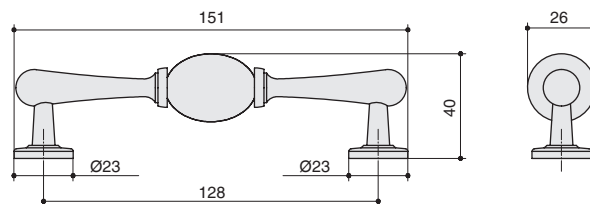

JL6116.K.BL-K10

артикул		материал		
JL6116.K.BL-K10		замак	черный матовый + керамика	40

* комплектуется винтами M4x25 – 1 шт.