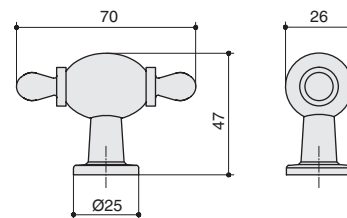

КОЛЛЕКЦИЯ

Классика

артикул		материал		
JL6116.128.BL-K10	128	замак	черный матовый + керамика	25

* комплектуется винтами M4x25 – 2 шт.

артикул		материал		
JL6116.K.BL-K10		замак	черный матовый + керамика	40

* комплектуется винтами M4x25 – 1 шт.

MAKMART

Москва

тел.: +7 (495) 974-62-85,
974-62-86, 785-11-41,
785-11-45

факс: (495) 974-61-48

e-mail: contact@makmart.ru

www.makmart.ru

Логистический комплекс Мытищи

тел.: +7 (495) 134-42-64, доб. 2

Логистический комплекс Юг

тел.: +7 (495) 134-42-64, доб. 1

Красноярск (ЛК)

тел.: +7 (391) 234-70-20

Набережные Челны (СК)

тел.: +7 (347) 216-55-48

Уфа (ЛК)

тел.: +7 (347) 216-55-48

Челябинск (ЛК)

тел.: +7 (351) 211-23-13

Санкт-Петербург

тел.: +7 (812) 606-68-55/56/57

Екатеринбург

тел.: +7 (343) 359-29-90/93

Ростов-на-Дону

тел.: +7 (863) 278-89-41/42

Новосибирск

тел.: +7 (383) 314-79-99, 314-88-58

Казань

тел.: +7 (843) 570-31-48/78

Калининград

тел.: +7 (4012) 605-407

Воронеж

тел.: +7 (473) 233-23-40

Республика Казахстан

Алматы

тел.: +7 (727) 318-75-60,

+7 (701) 538-18-75

Астана

тел.: +7 (701) 035-57-25

www.makmart.com

Дилер МАКМАРТ

в Вашем городе

Дилерская сеть:

отсканируйте или кликните на код, чтобы узнать телефон дилера в Вашем регионе