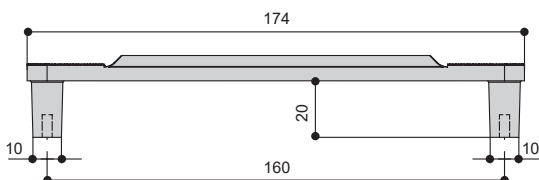

* комплектуется винтами M4x25 – 2 шт.

Варианты отделки:

...40
хром
глянец

...0270
белый
матовый

...0903
золото
матовое

...0252
черный
матовый

Рекомендуемое сочетание:

- 10.839.40 хром глянец
- 10.839.0270 белый матовый
- 10.839.0903 золото матовое
- 10.839.0252 черный матовый
- 12.139.0270 белый матовый
- 12.139.0903 золото матовое
- 12.139.0252 черный матовый