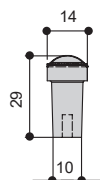

* комплектуется винтами M4x25 – 2 шт.

Варианты отделки:

...40
хром
глянец

...0270
белый
матовый

...0903
золото
матовое

...0252
черный
матовый

Рекомендуемое сочетание:

- 10.839.40 хром глянец
- 10.839.0270 белый матовый
- 10.839.0903 золото матовое
- 10.839.0252 черный матовый
- 12.139.0270 белый матовый
- 12.139.0903 золото матовое
- 12.139.0252 черный матовый