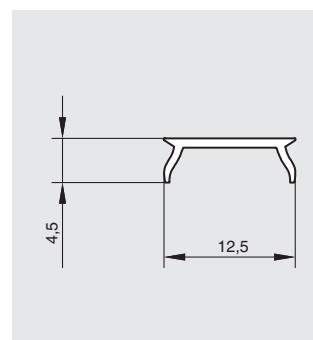

РАССЕИВАТЕЛЬ ДЛЯ LED-ПОДСВЕТКИ, ЧЕРНЫЙ

Представляем новинку: рассеиватель к профилям для LED-подсветки 1506 и 2206. Преимущество новых рассеивателей типа «clip» в способе их установки: они просто защелкиваются сверху на алюминиевом профиле. Важно также, что рассеиватель так же легко снимается без необходимости демонтажа самого светильника. Рассеиватель матовый светопропусканием 30% обеспечивает более равномерное свечение и сглаживают эффект точечной подсветки светодиодной ленты. Профиль-рассеиватель представлен в нашей складской программе в размере длиной 3000 мм.

HW.012.2206.1506.FR.D3.Black рассеиватель для LED подсветки, L=3000мм, отделка черный матовый, тип «clip»

артикул	L	материал	отделка	упаковка, шт.
HW.012.2206.1506.FR.D3.Black	3000	пластик	черный матовый	1

ДОПОЛНИТЕЛЬНО ЗАКАЗЫВАЮТСЯ: