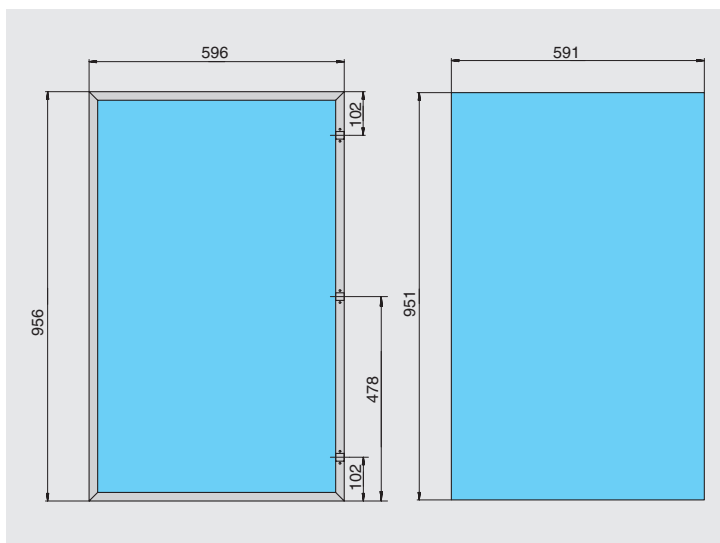

! стекло в комплект не входит

920 New Фасад рамочный 716x596 под стекло

артикул	материал	отделка	кол-во
PR.920NEW.R.716x596.9005	алюминий	черная (покраска)	1 комплект

Состав комплекта:

- Профиль рамочный 920 NEW с уплотнителем, 716 мм + 2 фрезеровки под петли – 1 шт.
- Профиль рамочный 920 NEW с ручкой и уплотнителем, 716 мм – 1 шт.
- Профиль рамочный 920 NEW с уплотнителем, 596 мм – 2 шт.
- Сборочный уголок – 4 шт.
- Винт M4x10 – 16 шт.

! стекло в комплект не входит

920 New Фасад рамочный 956x446 под стекло

артикул	материал	отделка	кол-во
PR.920NEW.R.956x446.9005	алюминий	черная (покраска)	1 комплект

Состав комплекта:

- Профиль рамочный 920 NEW с уплотнителем, 956 мм + 3 фрезеровки под петли – 1 шт.
- Профиль рамочный 920 NEW с ручкой и уплотнителем, 956 мм – 1 шт.
- Профиль рамочный 920 NEW с уплотнителем, 446 мм – 2 шт.
- Сборочный уголок – 4 шт.
- Винт M4x10 – 16 шт.

стекло в комплект не входит

920 New Фасад рамочный 956x596 под стекло

артикул	материал	отделка	кол-во
PR.920NEW.R.956x596.9005	алюминий	черная (покраска)	1 комплект

Состав комплекта:

- Профиль рамочный 920 NEW с уплотнителем, 956 мм + 3 фрезеровки под петли – 1 шт.
- Профиль рамочный 920 NEW с ручкой и уплотнителем, 956 мм – 1 шт.
- Профиль рамочный 920 NEW с уплотнителем, 596 мм – 2 шт.
- Сборочный уголок – 4 шт.
- Винт M4x10 – 16 шт.