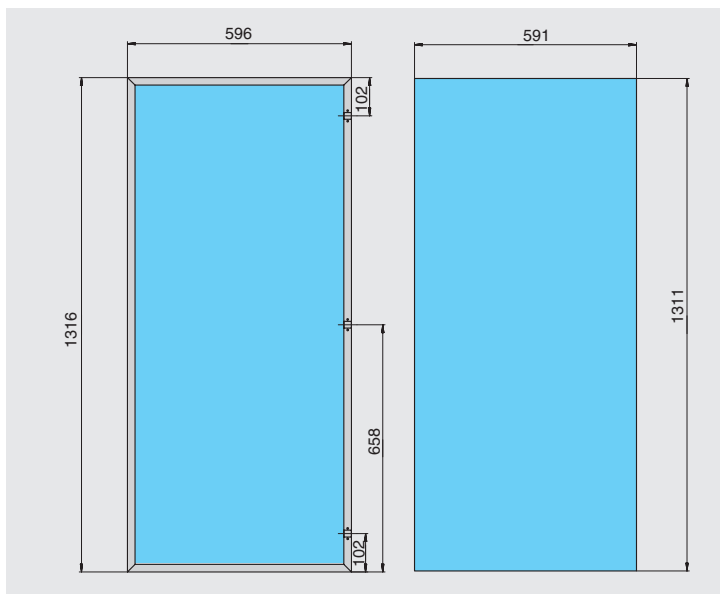

стекло в комплект не входит

920 New Фасад рамочный 956x596 под стекло

артикул	материал	отделка	кол-во
PR.920NEW.R.956x596.9005	алюминий	черная (покраска)	1 комплект

Состав комплекта:

- Профиль рамочный 920 NEW с уплотнителем, 956 мм + 3 фрезеровки под петли – 1 шт.
- Профиль рамочный 920 NEW с ручкой и уплотнителем, 956 мм – 1 шт.
- Профиль рамочный 920 NEW с уплотнителем, 596 мм – 2 шт.
- Сборочный уголок – 4 шт.
- Винт M4x10 – 16 шт.

стекло в комплект не входит

920 New Фасад рамочный 1316x446 под стекло

артикул	материал	отделка	кол-во
PR.920NEW.R.1316x446.9005	алюминий	черная (покраска)	1 комплект

Состав комплекта:

- Профиль рамочный 920 NEW с уплотнителем, 1316 мм + 3 фрезеровки под петли – 1 шт.
- Профиль рамочный 920 NEW с ручкой и уплотнителем, 1316мм – 1 шт.
- Профиль рамочный 920 NEW с уплотнителем, 446 мм – 2 шт.
- Сборочный уголок – 4 шт.
- Винт M4x10 – 16 шт.

! стекло в комплект не входит

920 New Фасад рамочный 1316x596 под стекло

артикул	материал	отделка	кол-во
PR.920NEW.R.1316x596.9005	алюминий	черная (покраска)	1 комплект

Состав комплекта:

- Профиль рамочный 920 NEW с уплотнителем, 1316 мм + 2 фрезеровки под петли – 1 шт.
- Профиль рамочный 920 NEW с ручкой и уплотнителем, 1316 мм – 1 шт.
- Профиль рамочный 920 NEW с уплотнителем, 596 мм – 2 шт.
- Сборочный уголок – 4 шт.
- Винт M4x10 – 16 шт.