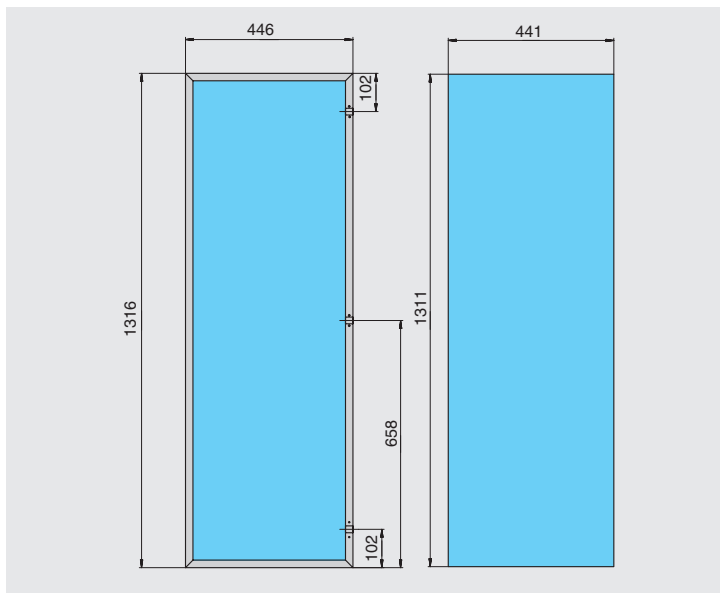

! стекло в комплект не входит

920 New Фасад рамочный 956x446 под стекло

артикул	материал	отделка	кол-во
PR.920NEW.R.956x446.9005	алюминий	черная (покраска)	1 комплект

Состав комплекта:

- Профиль рамочный 920 NEW с уплотнителем, 956 мм + 3 фрезеровки под петли – 1 шт.
- Профиль рамочный 920 NEW с ручкой и уплотнителем, 956 мм – 1 шт.
- Профиль рамочный 920 NEW с уплотнителем, 446 мм – 2 шт.
- Сборочный уголок – 4 шт.
- Винт M4x10 – 16 шт.

стекло в комплект не входит

920 New Фасад рамочный 956x596 под стекло

артикул	материал	отделка	кол-во
PR.920NEW.R.956x596.9005	алюминий	черная (покраска)	1 комплект

Состав комплекта:

- Профиль рамочный 920 NEW с уплотнителем, 956 мм + 3 фрезеровки под петли – 1 шт.
- Профиль рамочный 920 NEW с ручкой и уплотнителем, 956 мм – 1 шт.
- Профиль рамочный 920 NEW с уплотнителем, 596 мм – 2 шт.
- Сборочный уголок – 4 шт.
- Винт M4x10 – 16 шт.

стекло в комплект не входит

920 New Фасад рамочный 1316x446 под стекло

артикул	материал	отделка	кол-во
PR.920NEW.R.1316x446.9005	алюминий	черная (покраска)	1 комплект

Состав комплекта:

- Профиль рамочный 920 NEW с уплотнителем, 1316 мм + 3 фрезеровки под петли – 1 шт.
- Профиль рамочный 920 NEW с ручкой и уплотнителем, 1316мм – 1 шт.
- Профиль рамочный 920 NEW с уплотнителем, 446 мм – 2 шт.
- Сборочный уголок – 4 шт.
- Винт M4x10 – 16 шт.