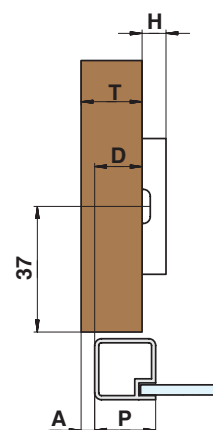

Подбор высоты ответной планки для накладной петли

Для подбора высоты ответной планки воспользуйтесь таблицей или формулой зависимости высоты ответной планки от наложения фасада.

$$H = (P + A + 4) - D$$

Таблица для подбора ответной планки в зависимости от P и D

	P=	19	20	21	22	23	24
H=0	D=	15	16	17	18	19	20
H=2	D=	13	14	15	16	17	18
H=4	D=	11	12	13	14	15	16

арт.МН.414.51.S00.BN

петля 105° накладная с доводчиком, для алюминиевой рамки, Clip-on, отделка черный никель