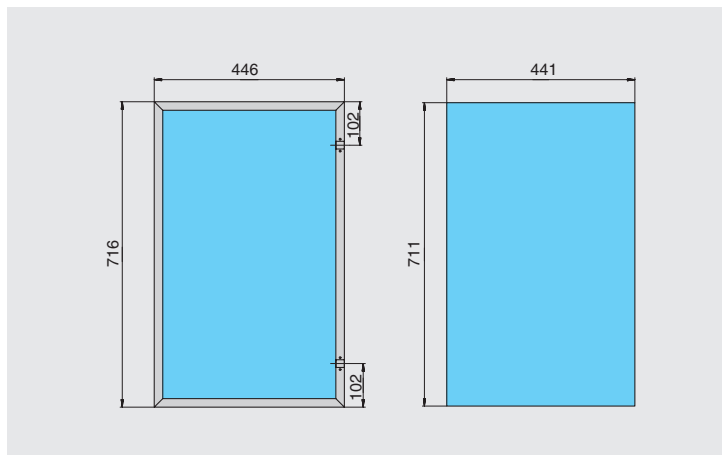

920 New Фасад рамочный 716x446 под стекло

артикул	материал	отделка	кол-во
PR.920NEW.R.716x446.9005	алюминий	черная (покраска)	1 комплект

Состав комплекта:

- Профиль рамочный 920 NEW с уплотнителем, 716 мм + 2 фрезеровки под петли – 1 шт.
- Профиль рамочный 920 NEW с ручкой и уплотнителем, 716 мм – 1 шт.
- Профиль рамочный 920 NEW с уплотнителем, 446 мм – 2 шт.
- Сборочный уголок – 4 шт.
- Винт M4x10 – 16 шт.

! стекло в комплект не входит