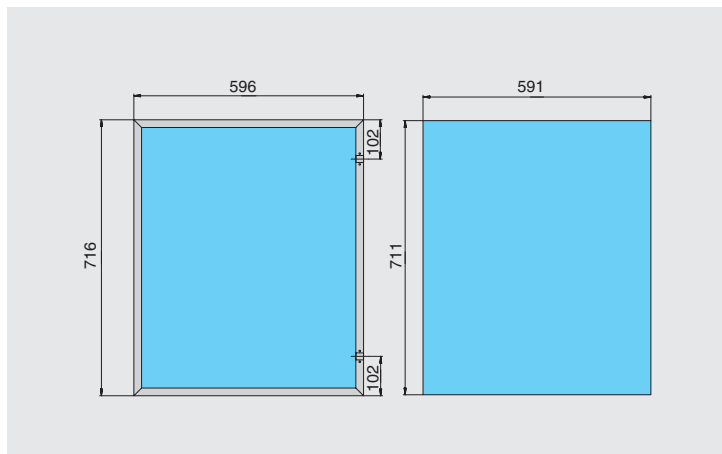

! стекло в комплект не входит

920 New Фасад рамочный 716x596 под стекло

артикул	материал	отделка	кол-во
PR.920NEW.R.716x596.9005	алюминий	черная (покраска)	1 комплект

Состав комплекта:

- Профиль рамочный 920 NEW с уплотнителем, 716 мм + 2 фрезеровки под петли – 1 шт.
- Профиль рамочный 920 NEW с ручкой и уплотнителем, 716 мм – 1 шт.
- Профиль рамочный 920 NEW с уплотнителем, 596 мм – 2 шт.
- Сборочный уголок – 4 шт.
- Винт M4x10 – 16 шт.