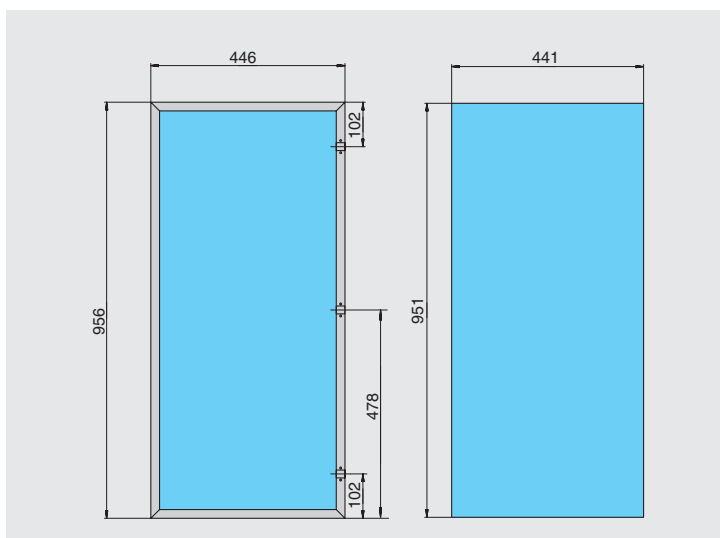

! стекло в комплект не входит

920 New Фасад рамочный 716x596 под стекло

артикул	материал	отделка	кол-во
PR.920NEW.R.716x596.9005	алюминий	черная (покраска)	1 комплект

Состав комплекта:

- Профиль рамочный 920 NEW с уплотнителем, 716 мм + 2 фрезеровки под петли – 1 шт.
- Профиль рамочный 920 NEW с ручкой и уплотнителем, 716 мм – 1 шт.
- Профиль рамочный 920 NEW с уплотнителем, 596 мм – 2 шт.
- Сборочный уголок – 4 шт.
- Винт M4x10 – 16 шт.

! стекло в комплект не входит

920 New Фасад рамочный 956x446 под стекло

артикул	материал	отделка	кол-во
PR.920NEW.R.956x446.9005	алюминий	черная (покраска)	1 комплект

Состав комплекта:

- Профиль рамочный 920 NEW с уплотнителем, 956 мм + 3 фрезеровки под петли – 1 шт.
- Профиль рамочный 920 NEW с ручкой и уплотнителем, 956 мм – 1 шт.
- Профиль рамочный 920 NEW с уплотнителем, 446 мм – 2 шт.
- Сборочный уголок – 4 шт.
- Винт M4x10 – 16 шт.