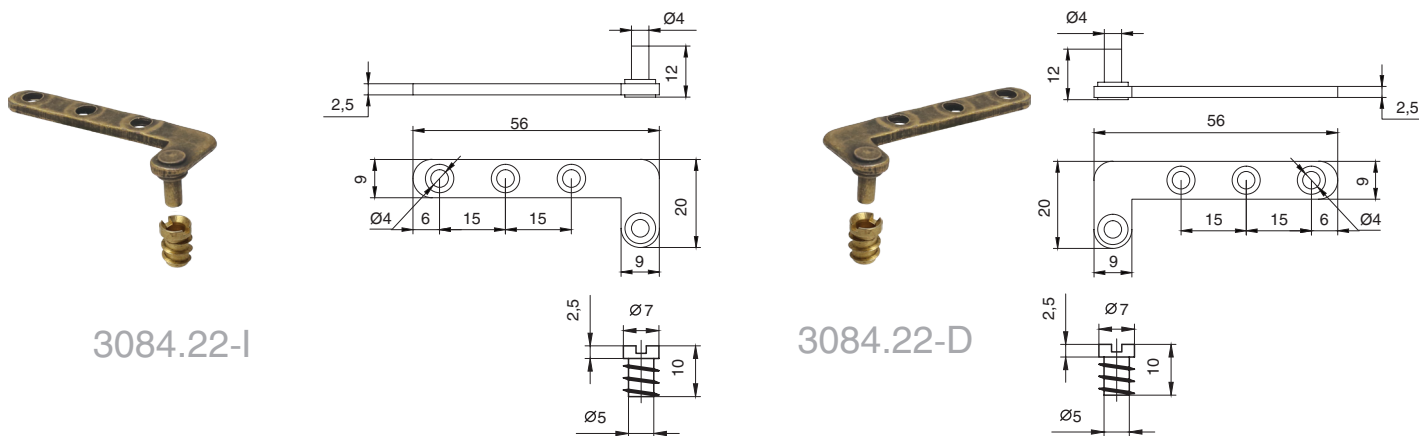

МАКМАРТ

представляет ПЕТЛИ ДЕКОРАТИВНЫЕ

3084.22-I

3084.22-D

петля декоративная торцевая

артикул	направление	материал	отделка	упаковка, шт
3084.22-I	левая	металл	бронза античная	250
3084.22-D	правая	металл	бронза античная	250

3083.22

петля декоративная торцевая

артикул	материал	отделка	упаковка, шт
3083.22	металл	бронза античная	500

МАКМАРТ
components and mechanisms for furniture industries

Логистический комплекс Мытищи
г. Мытищи, ул. 1-я Новая, стр. 57
тел: (495) 582-20-01, 582-20-27,
582-21-07, 592-12-92
e-mail: contact.mitischi@makmart.ru