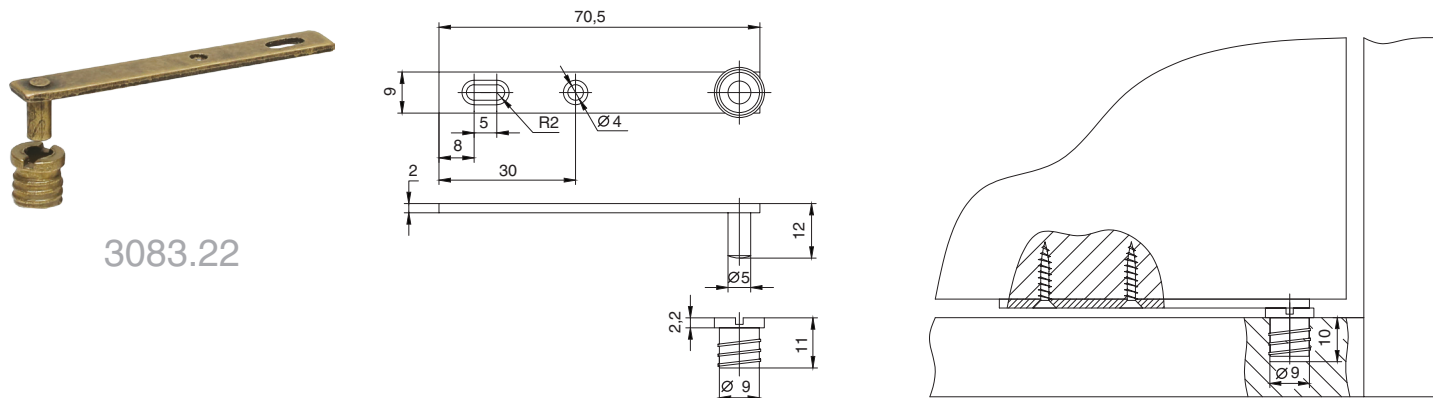

МАКМАРТ

представляет ПЕТЛИ ДЕКОРАТИВНЫЕ

3084.22-I

3084.22-D

петля декоративная торцевая

артикул	направление	материал	отделка	упаковка, шт
3084.22-I	левая	металл	бронза античная	250
3084.22-D	правая	металл	бронза античная	250