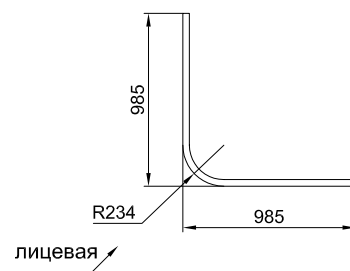

загружение для цоколя ПВХ

артикул	высота, мм	материал	отделка	упаковка, шт.
4KC10UA1501QV	100	пластик, покрытый декоративной фольгой	зеркальная	10
4KC12UA1501QV	120	пластик, покрытый декоративной фольгой	зеркальная	10
4KC15UA1501QV	150	пластик, покрытый декоративной фольгой	зеркальная	10

решётка вентиляционная для цоколя ПВХ

артикул	высота, мм	материал	отделка	упаковка, шт.
4KF10A1501.13	100	пластик, покрытый декоративной фольгой	зеркальная	36
4KF12A1501.13	120	пластик, покрытый декоративной фольгой	зеркальная	36
4KF15A1501.13	150	пластик, покрытый декоративной фольгой	зеркальная	36