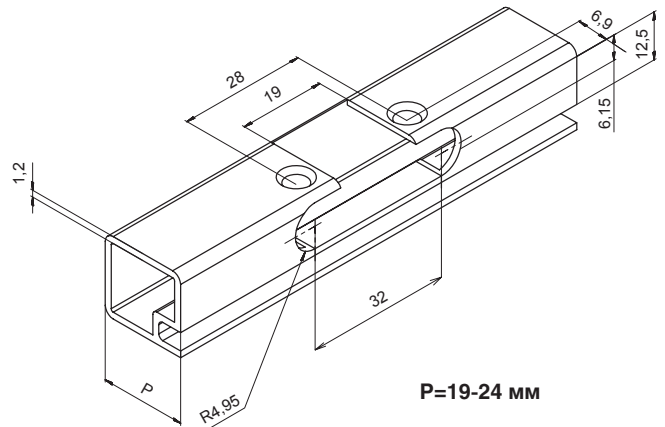

МАКМАРТ

ПЕТЛЯ МН.414.51.S08.N ДЛЯ ФАСАДОВ ИЗ УЗКОГО АЛЮМИНИЕВОГО ПРОФИЛЯ

Угол открывания 105°

Крепление чашки спецвинтом (в комплекте 2 шт.)

Совместима с ответными планками серии Clip-on и Clip-on (cam)

- **D** - размер наложения фасада на боковую панель каркаса
- **H** - высота ответной планки
- **T** - толщина боковой панели каркаса
- **P** - ширина профиля
- **L** - расстояние от фасада до боковой панели каркаса
- **A** - зазор между фасадом и боковой панелью каркаса

Схема присадки петли для узкого алюминиевого профиля

арт.МН.414.51.S08.N

петля 105° полунакладная с доводчиком, для алюминиевой рамки, Clip-on, отделка никель