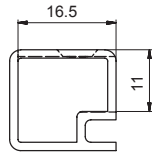

Схема присадки петли для узкого алюминиевого профиля