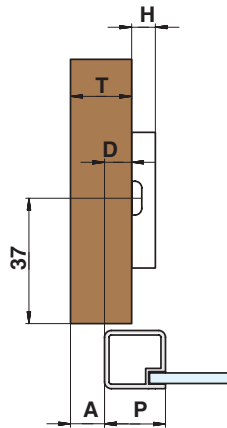

арт.МН.414.51.S08.N

петля 105° полунакладная с доводчиком, для алюминиевой рамки, Clip-on, отделка никель