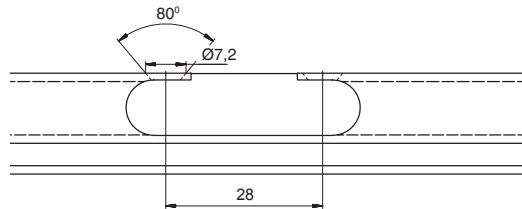

МАКМАРТ

ПЕТЛЯ МН.414.51.S08.N ДЛЯ ФАСАДОВ ИЗ УЗКОГО АЛЮМИНИЕВОГО ПРОФИЛЯ

Угол открывания 105°

Крепление чашки спецвинтом (в комплекте 2 шт.)

Совместима с ответными планками серии Clip-on и Clip-on (cam)

- **D** - размер наложения фасада на боковую панель каркаса
- **H** - высота ответной планки
- **T** - толщина боковой панели каркаса
- **P** - ширина профиля
- **L** - расстояние от фасада до боковой панели каркаса
- **A** - зазор между фасадом и боковой панелью каркаса

Схема присадки петли для узкого алюминиевого профиля

арт.МН.414.51.S08.N

петля 105° полунакладная с доводчиком, для алюминиевой рамки, Clip-on, отделка никель