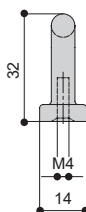

#### Рекомендуемое сочетание:

M1827.K.CP хром глянец  
M1827.K.MB черный матовый

\*  ручки не комплектуются винтами

**MAKMART**  
components and mechanisms for furniture industries

**Москва**  
тел: +7 (495) 974-62-85,  
974-62-86, 785-11-41,  
785-11-45  
факс: (495) 974-61-48  
e-mail: contact@makmart.ru