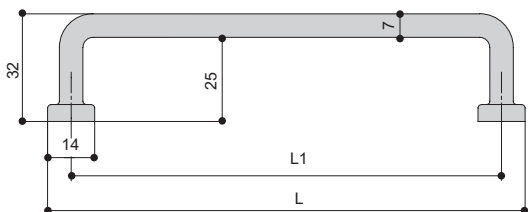

#### Рекомендуемое сочетание:

M1827.K.CP хром глянец  
M1827.K.MB черный матовый

\*  ручки не комплектуются винтами

**MAKMART**  
components and mechanisms for furniture industries

**Москва**  
тел: +7 (495) 974-62-85,  
974-62-86, 785-11-41,  
785-11-45  
факс: (495) 974-61-48  
e-mail: contact@makmart.ru