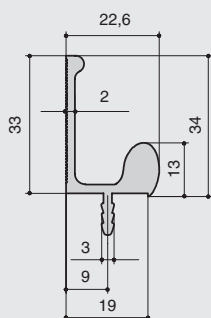

профиль-ручка под пропил, L=3000мм

артикул	L, мм	материал	упаковка
Q4.300.21P	3000	алюминий анодированный	20