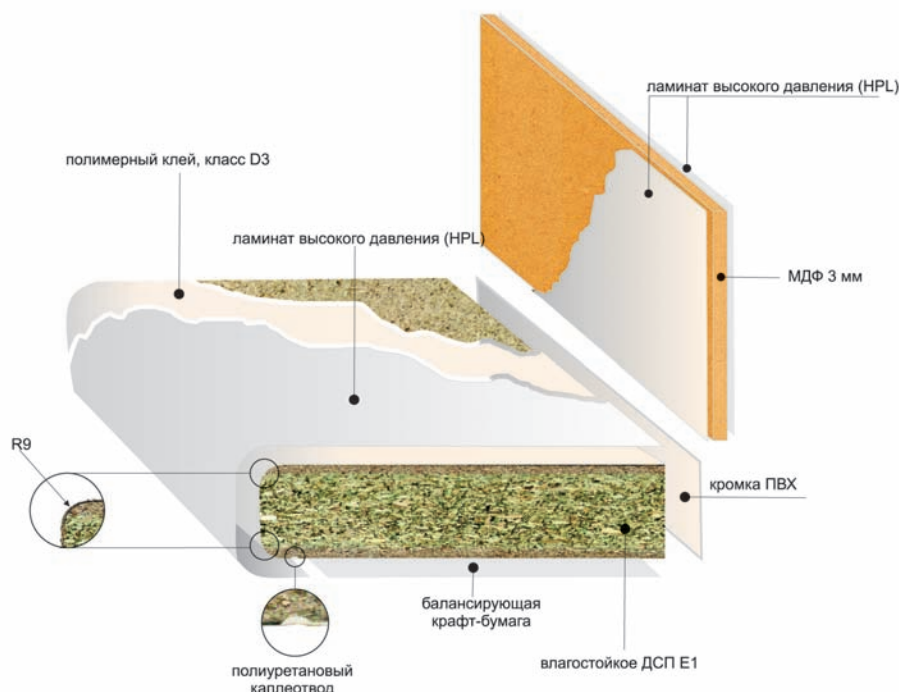

СКЛАДСКАЯ ПРОГРАММА МЕБЕЛЬНЫХ СТОЛЕШНИЦ

111.RAD кварц ледяной (категория D)

артикул	наименование	цвет
111.RAD	столешница 3600x600x40	кварц ледяной
111	панель стеновая 3600x600x5	кварц ледяной
111	кромка Н.34 (полоса без клея, L=3600 мм)	кварц ледяной
111	кромка Н.45 (полоса с клеем, L=3600 мм)	кварц ледяной