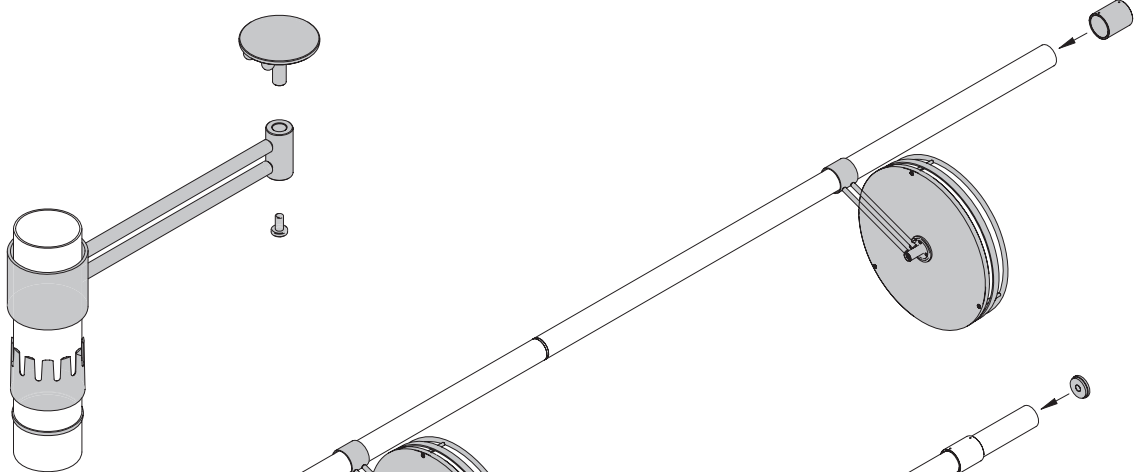

Стойки универсальные в отделке под бронзу

набор для поворотного стола, отделка под бронзу

артикул	габариты (ш x г x в), мм	отделка
SCS500A	570x70x730	под бронзу

Инструкция по монтажу

I

II

III

IV

$$L = H - 50 \text{ mm}$$

V

VI

VII

IX

X

XI

XII