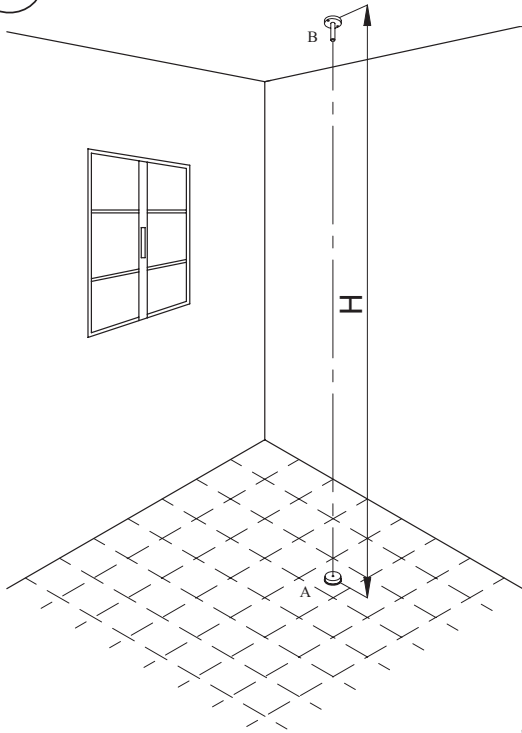

полка трапеция сетчатая, отделка под бронзу

артикул	габариты (ш х г х в), мм	отделка
SCM550FOA	406x395x75	под бронзу

полка трапеция стеклянная на кронштейне, отделка под бронзу

артикул	габариты (ш х г х в), мм	отделка
SCM550VOA	497x405x114	под бронзу

Стойки универсальные в отделке под бронзу

набор для поворотного стола, отделка под бронзу

артикул	габариты (ш x г x в), мм	отделка
SCS500A	570x70x730	под бронзу

Инструкция по монтажу

I

II

III

IV

$$L = H - 50 \text{ mm}$$

V

VI

VII

IX

X

XI

XII