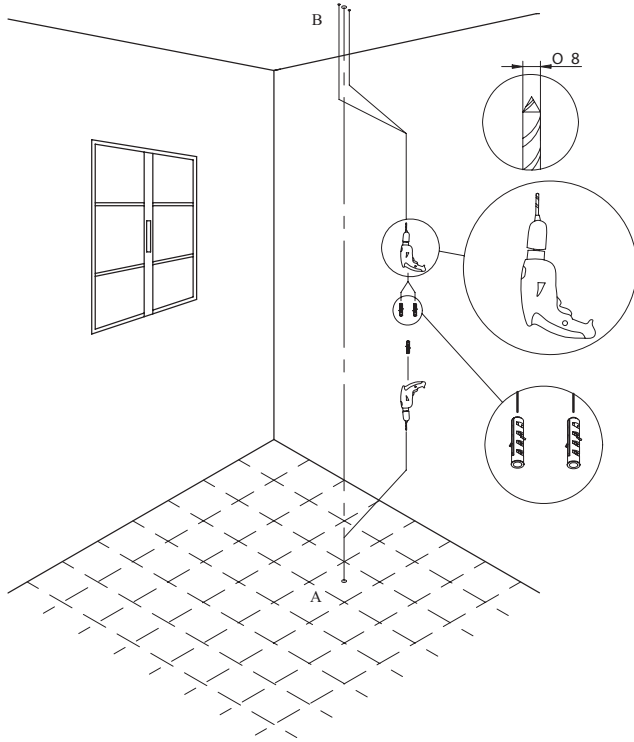

Стойки универсальные в отделке под бронзу

набор для поворотного стола, отделка под бронзу

артикул	габариты (ш x г x в), мм	отделка
SCS500A	570x70x730	под бронзу

Инструкция по монтажу

I

II

III

IV

$$L = H - 50 \text{ mm}$$

V

VI

VII

IX

X

XI

XII