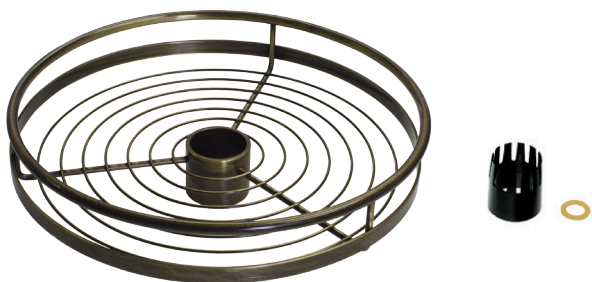

комплект кронштейнов для крепления к стене, отделка под бронзу (2 шт.)

артикул	габариты (ш x г x в), мм	отделка
SCS350NOA	261x211x30	под бронзу

стойка Н 1500 мм, D 50 мм с заглушками, отделка под бронзу

артикул	диаметр, мм	высота, мм	отделка
SCA1550OA	50	1503	под бронзу

комплект креплений для полки, отделка под бронзу

артикул	диаметр, мм	высота, мм	отделка
SCF50BMOA	79,5	20	под бронзу

SCA1550+SCS350N

2SCA1550

Стойки универсальные в отделке под бронзу

полка круглая сетчатая, отделка под бронзу

артикул	диаметр, мм	высота, мм	отделка
SCR550FOA	373	95	под бронзу

полка круглая под бокалы, отделка под бронзу

артикул	диаметр, мм	высота, мм	отделка
SCPB550OA	318	55,5	под бронзу

полка круглая сетчатая на кронштейне, отделка под бронзу

артикул	габариты (ш х г х в), мм	отделка
SCT550FOA	456x373x94	под бронзу

полка круглая стеклянная на кронштейне, отделка под бронзу

артикул	габариты (ш х г х в), мм	отделка
SCT550VOA	456x375x118	под бронзу