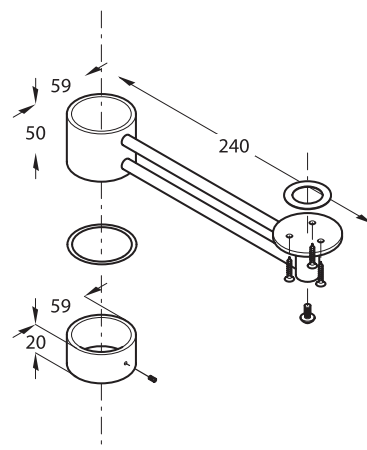

полка круглая сетчатая на кронштейне, отделка под бронзу

артикул	габариты (ш х г х в), мм	отделка
SCT550FOA	456x373x94	под бронзу

полка круглая стеклянная на кронштейне, отделка под бронзу

артикул	габариты (ш х г х в), мм	отделка
SCT550VOA	456x375x118	под бронзу

полка трапеция сетчатая, отделка под бронзу

артикул	габариты (ш х г х в), мм	отделка
SCM550FOA	406x395x75	под бронзу

полка трапеция стеклянная на кронштейне, отделка под бронзу

артикул	габариты (ш х г х в), мм	отделка
SCM550VOA	497x405x114	под бронзу

Стойки универсальные в отделке под бронзу

набор для поворотного стола, отделка под бронзу

артикул	габариты (ш x г x в), мм	отделка
SCS500A	570x70x730	под бронзу

Инструкция по монтажу

I

II

III

IV

$$L = H - 50 \text{ mm}$$

V

VI

VII

IX

X

XI

XII