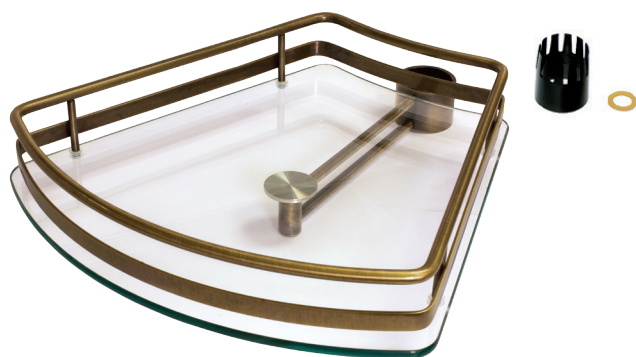

Стойки универсальные в отделке под бронзу

полка круглая сетчатая, отделка под бронзу

артикул	диаметр, мм	высота, мм	отделка
SCR550FOA	373	95	под бронзу

полка круглая под бокалы, отделка под бронзу

артикул	диаметр, мм	высота, мм	отделка
SCPB550OA	318	55,5	под бронзу

полка круглая сетчатая на кронштейне, отделка под бронзу

артикул	габариты (ш х г х в), мм	отделка
SCT550FOA	456x373x94	под бронзу

полка круглая стеклянная на кронштейне, отделка под бронзу

артикул	габариты (ш х г х в), мм	отделка
SCT550VOA	456x375x118	под бронзу

полка трапеция сетчатая, отделка под бронзу

артикул	габариты (ш х г х в), мм	отделка
SCM550FOA	406x395x75	под бронзу

полка трапеция стеклянная на кронштейне, отделка под бронзу

артикул	габариты (ш х г х в), мм	отделка
SCM550VOA	497x405x114	под бронзу