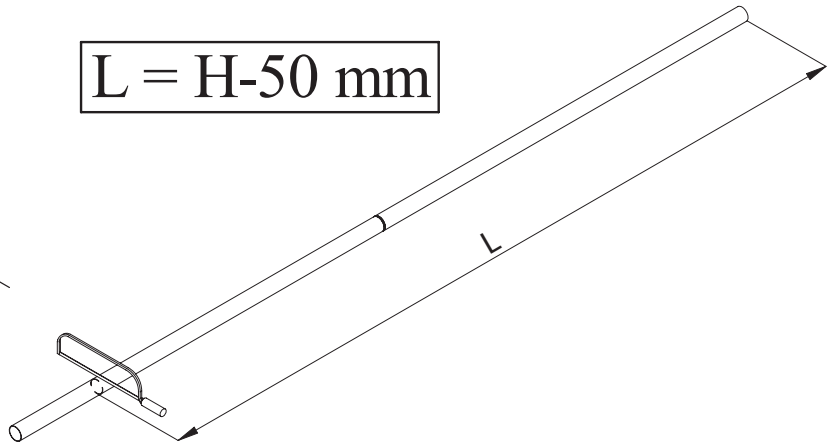

полка трапеция сетчатая, отделка под бронзу

артикул	габариты (ш х г х в), мм	отделка
SCM550FOA	406x395x75	под бронзу

полка трапеция стеклянная на кронштейне, отделка под бронзу

артикул	габариты (ш х г х в), мм	отделка
SCM550VOA	497x405x114	под бронзу

$$L = H - 50 \text{ mm}$$

V

VI

VII

IX

X

XI

XII