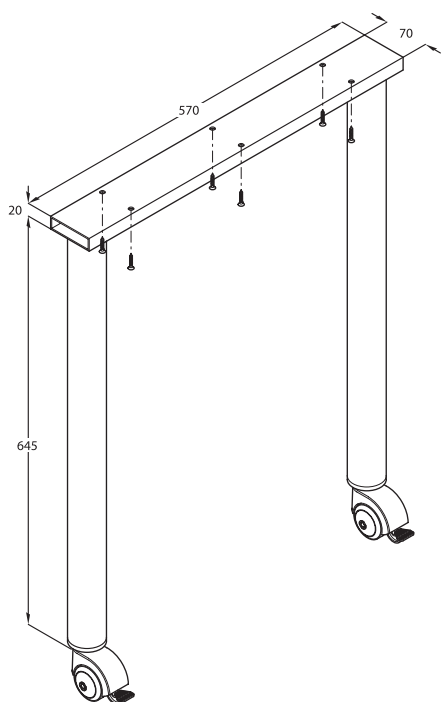

артикул	габариты (ш x г x в), мм	отделка
SCS500A	570x70x730	под бронзу