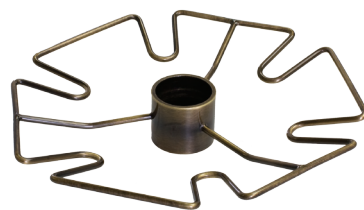

артикул	диаметр, мм	высота, мм	отделка
SCA1550OA	50	1503	под бронзу

комплект креплений для полки, отделка под бронзу

артикул	диаметр, мм	высота, мм	отделка
SCF50BMOA	79,5	20	под бронзу

SCA1550+SCS350N

2SCA1550

Стойки универсальные в отделке под бронзу

полка круглая сетчатая, отделка под бронзу

артикул	диаметр, мм	высота, мм	отделка
SCR550FOA	373	95	под бронзу

полка круглая под бокалы, отделка под бронзу

артикул	диаметр, мм	высота, мм	отделка
SCPB550OA	318	55,5	под бронзу