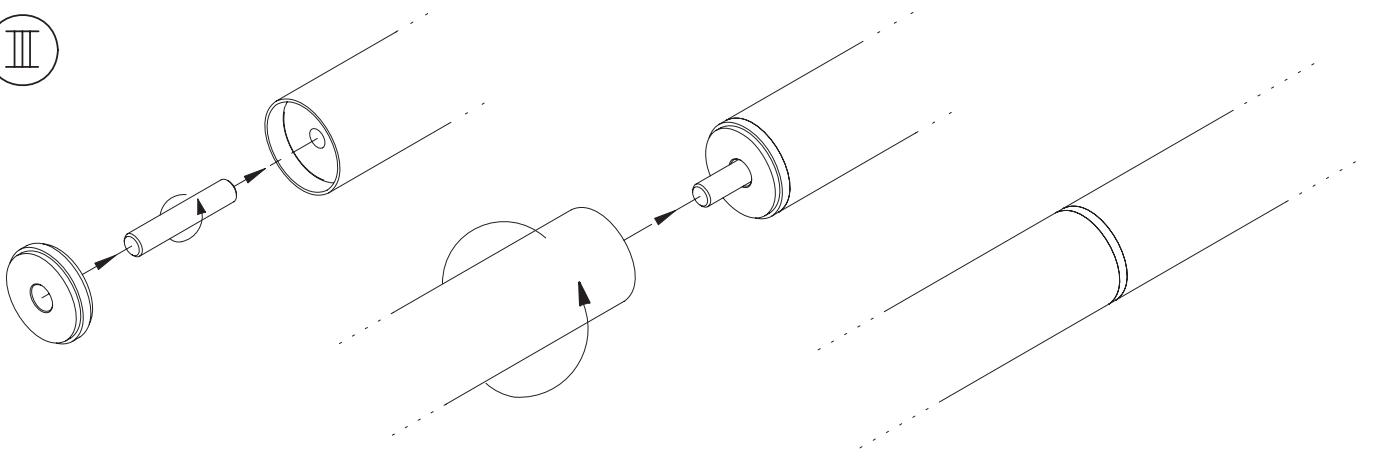

Стойки универсальные в отделке под бронзу

набор для поворотного стола, отделка под бронзу

артикул	габариты (ш x г x в), мм	отделка
SCS500A	570x70x730	под бронзу

Инструкция по монтажу

I

II

III

IV

$$L = H - 50 \text{ mm}$$

V

VI

VII

IX

X

XI

XII