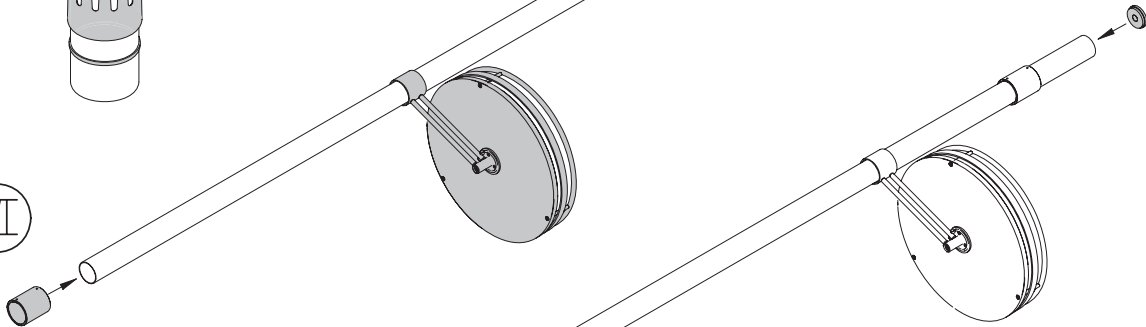

Стойки универсальные в отделке под бронзу

набор для поворотного стола, отделка под бронзу

артикул	габариты (ш x г x в), мм	отделка
SCS500A	570x70x730	под бронзу

Инструкция по монтажу

I

II

III

IV

$$L = H - 50 \text{ mm}$$

V

VI

VII

IX

X

XI

XII