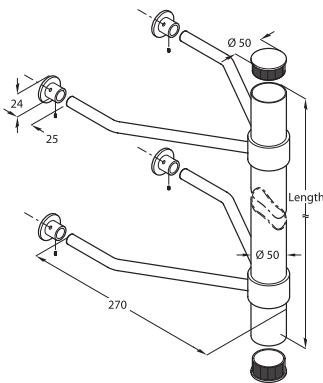

комплект кронштейнов для крепления к стене, отделка под бронзу (2 шт.)

артикул	габариты (ш x г x в), мм	отделка
SCS350NOA	261x211x30	под бронзу

стойка Н 1500 мм, D 50 мм с заглушками, отделка под бронзу

артикул	диаметр, мм	высота, мм	отделка
SCA1550OA	50	1503	под бронзу

комплект креплений для полки, отделка под бронзу

артикул	диаметр, мм	высота, мм	отделка
SCF50BMOA	79,5	20	под бронзу

SCA1550+SCS350N

2SCA1550

Стойки универсальные в отделке под бронзу

полка круглая сетчатая, отделка под бронзу

артикул	диаметр, мм	высота, мм	отделка
SCR550FOA	373	95	под бронзу

полка круглая под бокалы, отделка под бронзу

артикул	диаметр, мм	высота, мм	отделка
SCPB550OA	318	55,5	под бронзу

полка круглая сетчатая на кронштейне, отделка под бронзу

артикул	габариты (ш х г х в), мм	отделка
SCT550FOA	456x373x94	под бронзу

полка круглая стеклянная на кронштейне, отделка под бронзу

артикул	габариты (ш х г х в), мм	отделка
SCT550VOA	456x375x118	под бронзу