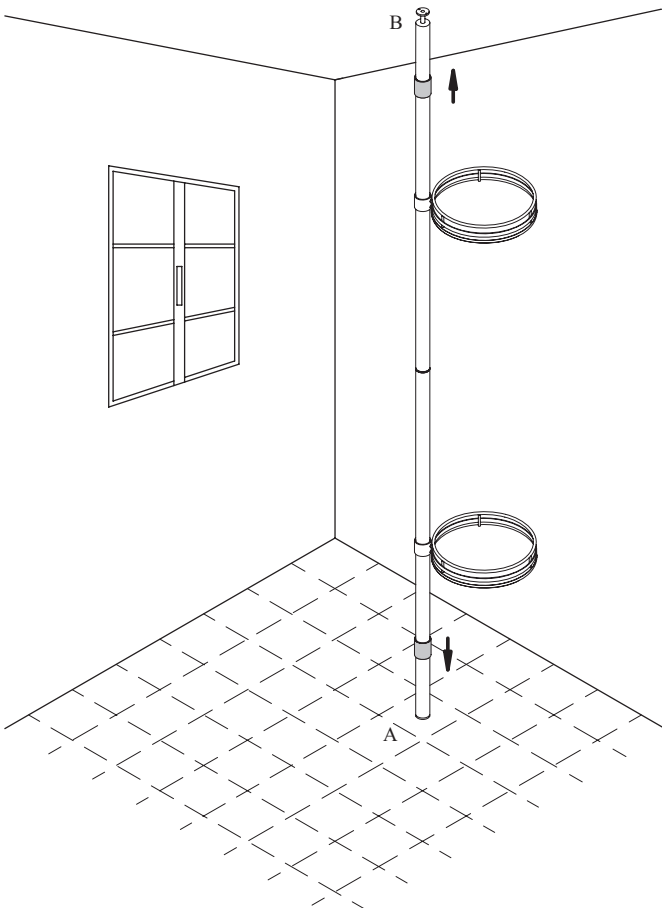

Стойки универсальные в отделке под бронзу

набор для поворотного стола, отделка под бронзу

артикул	габариты (ш x г x в), мм	отделка
SCS500A	570x70x730	под бронзу

Инструкция по монтажу

I

II

III

IV

$$L = H - 50 \text{ mm}$$

V

VI

VII

IX

X

XI

XII