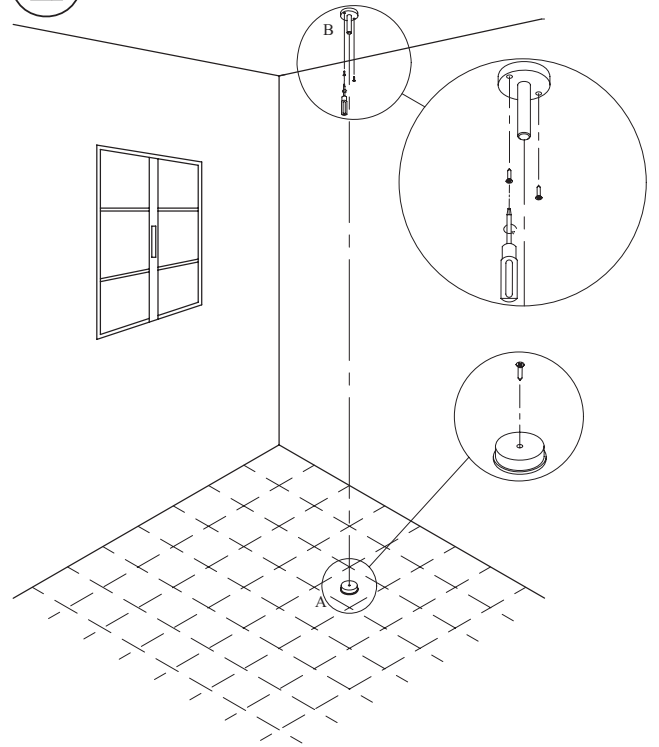

Стойки универсальные в отделке под бронзу

набор для поворотного стола, отделка под бронзу

артикул	габариты (ш x г x в), мм	отделка
SCS500A	570x70x730	под бронзу

Инструкция по монтажу

I

II

III

IV

$$L = H - 50 \text{ mm}$$

V

VI

VII

IX

X

XI

XII