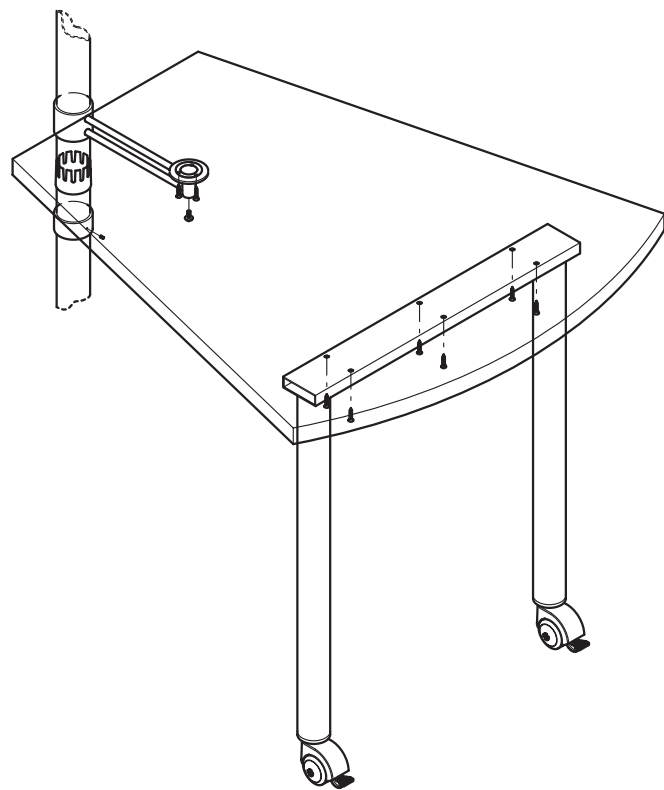

полка круглая сетчатая на кронштейне, отделка под бронзу

артикул	габариты (ш х г х в), мм	отделка
SCT550FOA	456x373x94	под бронзу

полка круглая стеклянная на кронштейне, отделка под бронзу

артикул	габариты (ш х г х в), мм	отделка
SCT550VOA	456x375x118	под бронзу

полка трапеция сетчатая, отделка под бронзу

артикул	габариты (ш х г х в), мм	отделка
SCM550FOA	406x395x75	под бронзу

полка трапеция стеклянная на кронштейне, отделка под бронзу

артикул	габариты (ш х г х в), мм	отделка
SCM550VOA	497x405x114	под бронзу

Стойки универсальные в отделке под бронзу

набор для поворотного стола, отделка под бронзу

артикул	габариты (ш x г x в), мм	отделка
SCS500A	570x70x730	под бронзу

Инструкция по монтажу

I

II

III

IV