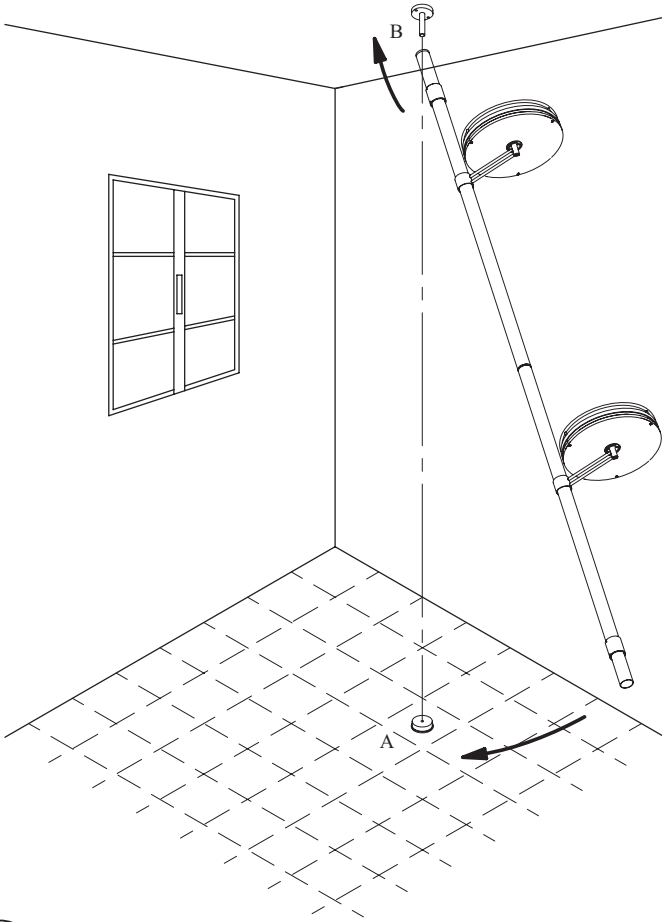

Стойки универсальные в отделке под бронзу

набор для поворотного стола, отделка под бронзу

артикул	габариты (ш x г x в), мм	отделка
SCS500A	570x70x730	под бронзу

Инструкция по монтажу

I

II

III

IV

$$L = H - 50 \text{ mm}$$

V

VI

VII

IX

X

XI

XII