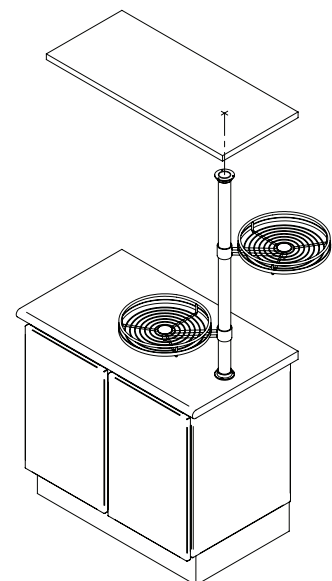

комплект кронштейнов для крепления к стене, отделка под бронзу (2 шт.)

артикул	габариты (ш x г x в), мм	отделка
SCS350NOA	261x211x30	под бронзу

стойка Н 1500 мм, D 50 мм с заглушками, отделка под бронзу

артикул	диаметр, мм	высота, мм	отделка
SCA1550OA	50	1503	под бронзу

комплект креплений для полки, отделка под бронзу

артикул	диаметр, мм	высота, мм	отделка
SCF50BMOA	79,5	20	под бронзу

SCA1550+SCS350N

2SCA1550

Стойки универсальные в отделке под бронзу

полка круглая сетчатая, отделка под бронзу

артикул	диаметр, мм	высота, мм	отделка
SCR550FOA	373	95	под бронзу

полка круглая под бокалы, отделка под бронзу

артикул	диаметр, мм	высота, мм	отделка
SCPB550OA	318	55,5	под бронзу

полка круглая сетчатая на кронштейне, отделка под бронзу

артикул	габариты (ш х г х в), мм	отделка
SCT550FOA	456x373x94	под бронзу

полка круглая стеклянная на кронштейне, отделка под бронзу

артикул	габариты (ш х г х в), мм	отделка
SCT550VOA	456x375x118	под бронзу