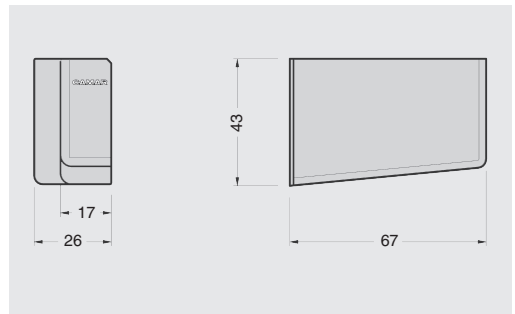

! Реальный цвет материалов может отличаться от изображенного на фотографиях

декоративная крышечка к подвескам арт.806

ПС - полистирол

артикул	материал	цвет	упаковка, шт.
806.00.NS.00.DX (правая)	сталь	никель	400
806.00.NS.00.SX (левая)	сталь	никель	400
806.00.01.00.DX (правая)	ПС	белый	400
806.00.01.00.SX (левая)	ПС	белый	400
806.00.02.00.DX (правая)	ПС	черный	400
806.00.02.00.SX (левая)	ПС	черный	400
806.00.04.00.DX (правая)	ПС	коричневый	400
806.00.04.00.SX (левая)	ПС	коричневый	400
806.00.05.00.DX (правая)	ПС	бежевый	400
806.00.05.00.SX (левая)	ПС	бежевый	400
806.00.32.00.DX (правая)	ПС	песочный	400
806.00.32.00.SX (левая)	ПС	песочный	400
806.00.35.00.DX (правая)	ПС	светло-коричневый	400
806.00.35.00.SX (левая)	ПС	светло-коричневый	400
806.00.55.00.DX (правая)	ПС	ваниль	400
806.00.55.00.SX (левая)	ПС	ваниль	400
806.00.60.00.DX (правая)	ПС	серый	400
806.00.60.00.SX (левая)	ПС	серый	400