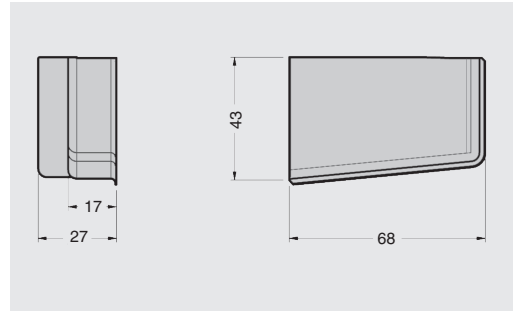

! Реальный цвет материалов может отличаться от изображенного на фотографиях

декоративная крышечка к подвескам арт.806

ПС - полистирол

артикул	материал	цвет	упаковка, шт.
806.00.NS.00.DX (правая)	сталь	никель	400
806.00.NS.00.SX (левая)	сталь	никель	400
806.00.01.00.DX (правая)	ПС	белый	400
806.00.01.00.SX (левая)	ПС	белый	400
806.00.02.00.DX (правая)	ПС	черный	400
806.00.02.00.SX (левая)	ПС	черный	400
806.00.04.00.DX (правая)	ПС	коричневый	400
806.00.04.00.SX (левая)	ПС	коричневый	400
806.00.05.00.DX (правая)	ПС	бежевый	400
806.00.05.00.SX (левая)	ПС	бежевый	400
806.00.32.00.DX (правая)	ПС	песочный	400
806.00.32.00.SX (левая)	ПС	песочный	400
806.00.35.00.DX (правая)	ПС	светло-коричневый	400
806.00.35.00.SX (левая)	ПС	светло-коричневый	400
806.00.55.00.DX (правая)	ПС	ваниль	400
806.00.55.00.SX (левая)	ПС	ваниль	400
806.00.60.00.DX (правая)	ПС	серый	400
806.00.60.00.SX (левая)	ПС	серый	400