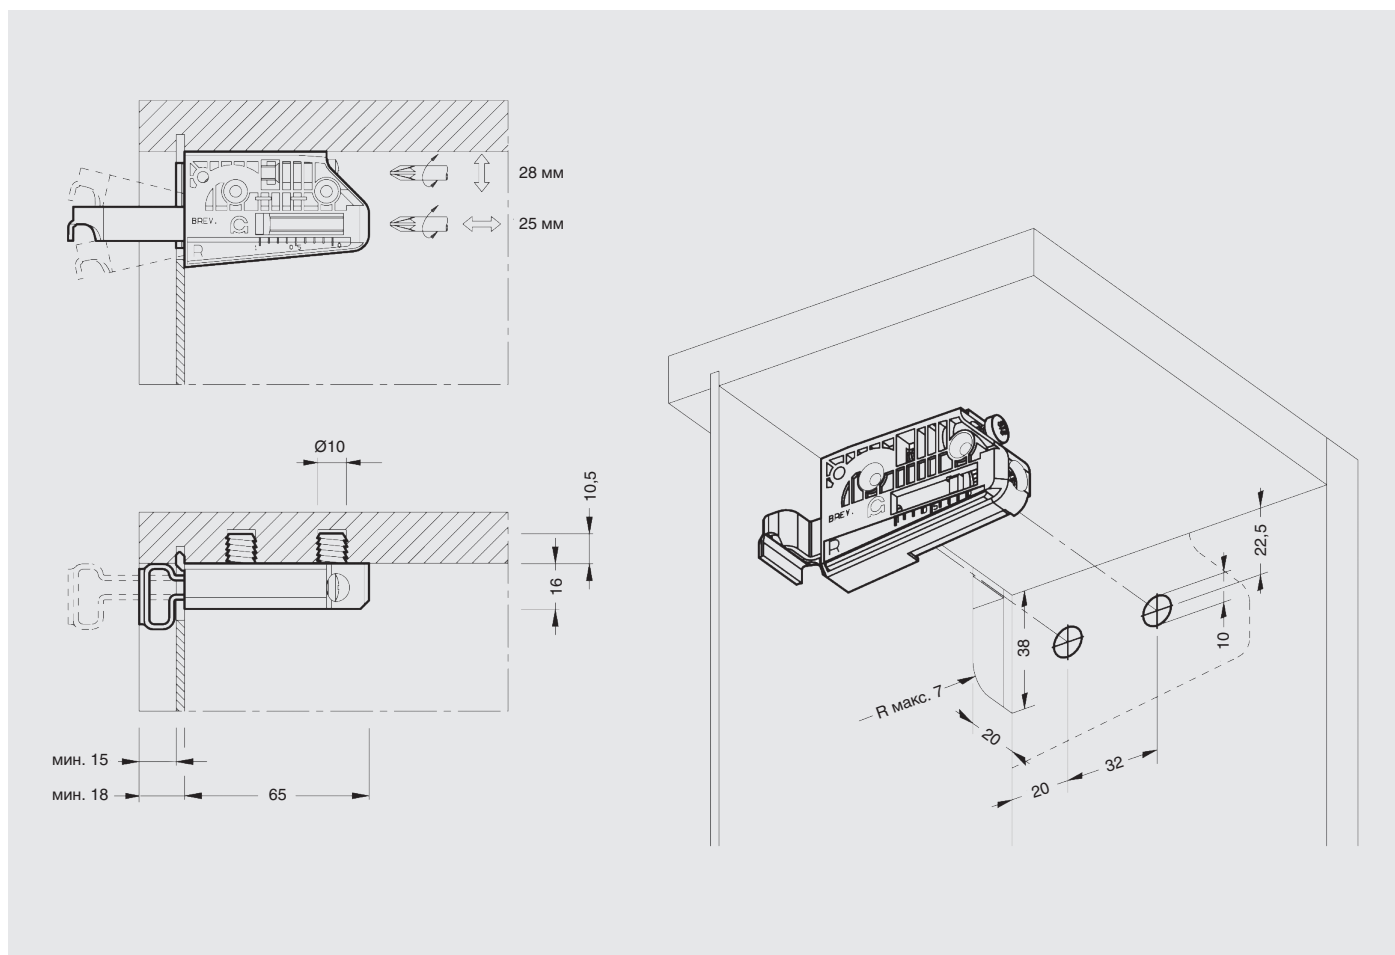


806

подвеска полок на бобышках под крышечку

 нагрузка **65 кг** ↔ регулировка по глубине **0 - 25 мм** ↔ регулировка по высоте **0 - 28 мм**

артикул	максимальная нагрузка, кг	материал	отделка	упаковка, шт.
806.22.P2.IN.DX (правая)	65	АБС/сталь	см. стр.19.13 крышечки	200
806.22.P2.IN.SX (левая)	65	АБС/сталь	декоративные	200

Рекомендуемое сочетание: более подробная информация см. стр.19.50-19.51

 арт. 875.AC.Z1.00.47
 кронштейн 47x27 мм

 арт. 875.AC.Z1.00.60
 кронштейн 60x26 мм

 арт. 874.AC.Z1.20.00 профиль для
 навески полок оцинкованный

 арт. 873.AC.Z1.20.00 профиль для
 навески полок оцинкованный

! Реальный цвет материалов может отличаться от изображенного на фотографиях

никель

коричневый

светло-коричневый

белый

бежевый

ваниль

черный

песочный

серый

декоративная крышечка к подвескам арт.806

ПС - полистирол

артикул	материал	цвет	упаковка, шт.
806.00.NS.00.DX (правая)	сталь	никель	400
806.00.NS.00.SX (левая)	сталь	никель	400
806.00.01.00.DX (правая)	ПС	белый	400
806.00.01.00.SX (левая)	ПС	белый	400
806.00.02.00.DX (правая)	ПС	черный	400
806.00.02.00.SX (левая)	ПС	черный	400
806.00.04.00.DX (правая)	ПС	коричневый	400
806.00.04.00.SX (левая)	ПС	коричневый	400
806.00.05.00.DX (правая)	ПС	бежевый	400
806.00.05.00.SX (левая)	ПС	бежевый	400
806.00.32.00.DX (правая)	ПС	песочный	400
806.00.32.00.SX (левая)	ПС	песочный	400
806.00.35.00.DX (правая)	ПС	светло-коричневый	400
806.00.35.00.SX (левая)	ПС	светло-коричневый	400
806.00.55.00.DX (правая)	ПС	ваниль	400
806.00.55.00.SX (левая)	ПС	ваниль	400
806.00.60.00.DX (правая)	ПС	серый	400
806.00.60.00.SX (левая)	ПС	серый	400