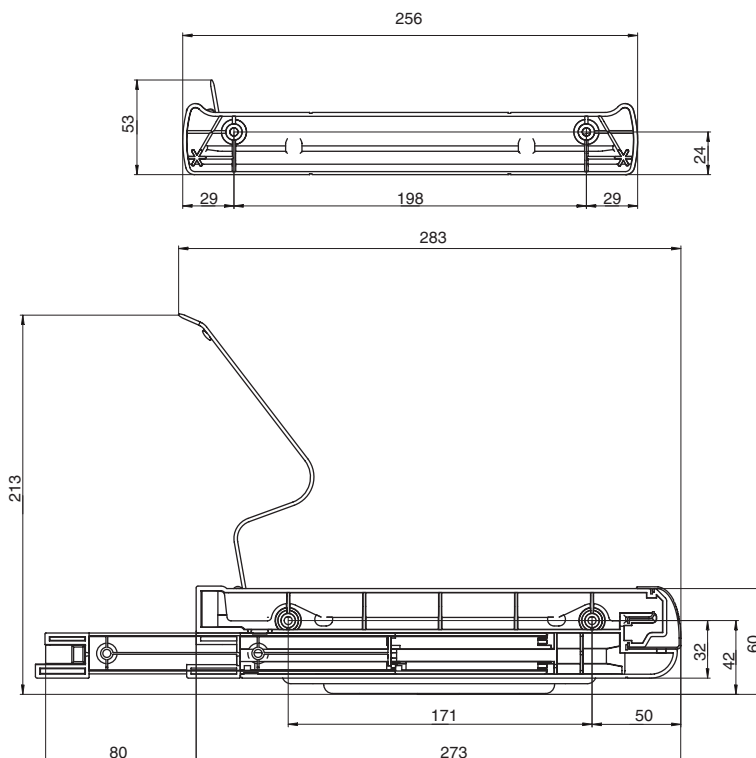

## Основные характеристики:

- нижняя и верхняя рамки состоят из анодированного алюминиевого профиля и боковых креплений из ABS-пластика;
- нижняя рамка имеет регулируемую глубину от 272 до 352 мм;
- решетки изготовлены из оцинкованной стали и покрашены в цвет орион серый (RAL 7043)
- поддон для сбора воды сделан из матового полистирола.

рамка нижняя с регулировкой глубины

решетка универсальная для стаканов и тарелок

поддон пластиковый

рамка верхняя

решетка для стаканов

артикул	ширина сушки (L), мм
<b>717KIT45ZAR516-16</b>	418
<b>717KIT60ZAR516-16</b>	568
<b>717KIT80ZAR516-16</b>	768
<b>717KIT90ZAR516-16</b>	868
<b>717KIT45ZAR516-18</b>	414
<b>717KIT60ZAR516-18</b>	564
<b>717KIT80ZAR516-18</b>	764
<b>717KIT90ZAR516-18</b>	864