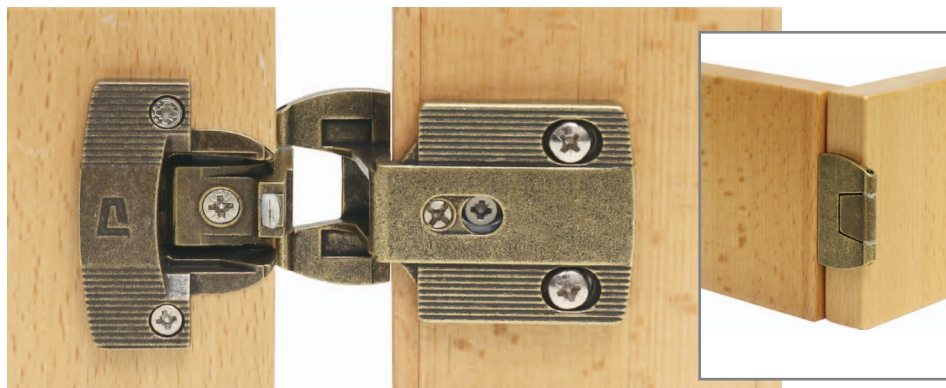

МАКМАРТ

Петля серии 3000 для накладных фасадов, отделка бронза

- петля для накладных фасадов;
- угол открывания 270°;
- встроенный фиксатор;
- толщина фасада 16-21 мм;
- глубина фрезировки под чашку 13 мм;
- крепление чашки под шуруп;
- толщина боковины каркаса 16, 18, 19 мм;
- крепление базы по системе 32;
- крепление базы на бобышках с предустановленными шурупами;
- чашка крепится к базе с помощью клип-защелки;
- регулировка фасада в трех направлениях.