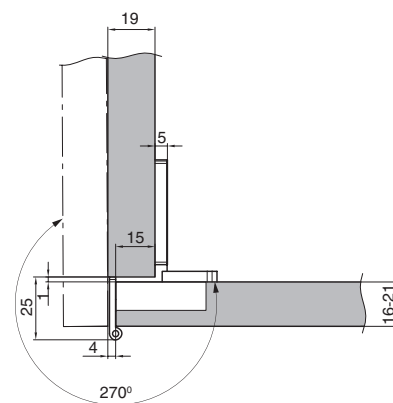

МАКМАРТ

Москва

тел: +7 (495) 974-62-85,
974-62-86, 785-11-41,
785-11-45

факс: (495) 974-61-48

e-mail: contact@makmart.ru

www.makmart.ru

Логистический комплекс Мытищи

тел: +7 (495) 134-42-64, доб. 2
e-mail: contact.mitschi@makmart.ru

Логистический комплекс Юг

тел.: +7 (495) 134-42-64, доб. 1
e-mail: contact.south@makmart.ru

Логистический комплекс в г. Челябинске

тел.: +7 (351) 211-23-13
e-mail: loseva@makmart.ru

Логистический комплекс в г. Красноярске

тел.: +7 (391) 234-70-20 (многоканальный)
тел.: +7 (391) 234-70-20
e-mail: litavrina_@sibir.makmart.ru

Санкт-Петербург

тел: +7 (812) 606-68-55, 606-68-56,
606-68-57

Екатеринбург

тел: +7 (343) 359-29-90, 359-29-93

Ростов-на-Дону

тел: +7 (863) 278-89-41, 278-89-42

Новосибирск

тел: +7 (383) 314-79-99, 314-88-58

Казань

тел: +7 (843) 570-31-48, 570-31-78

Калининград

тел: +7 (4012) 605-407

Воронеж:

тел.: +7 (473) 233-23-40

Республика Казахстан, г. Алматы

тел.: +7 (727) 321-22-08,
+7(701)538-18-75

e-mail: info@makmart.kz

www.makmart.com

Дилер МАКМАРТ
в Вашем городе

Дилерская сеть:

отсканируйте или кликните на код, чтобы узнать телефон дилера в Вашем регионе