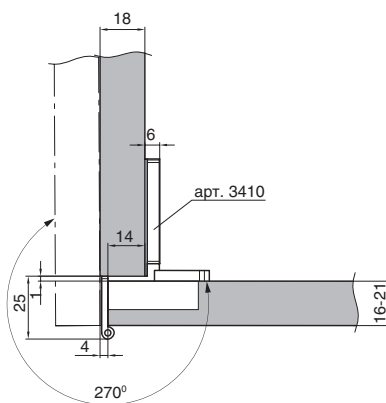

* для установки базы необходима подкладка арт. 3410

толщина боковой панели 19 мм