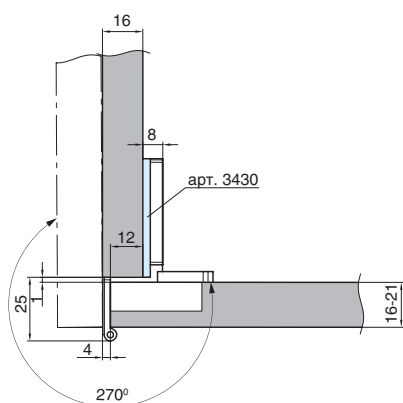

ВАРИАНТЫ УСТАНОВКИ В ЗАВИСИМОСТИ ОТ ТОЛЩИНЫ БОКОВОЙ ПАНЕЛИ КАРКАСА

толщина боковой панели 16 мм*

* для установки базы необходима подкладка арт. 3430

толщина боковой панели 18 мм*