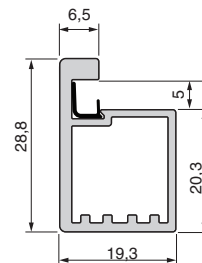

профиль рамочный R2586 с уплотнителем

артикул	длина, мм	материал	отделка	упаковка, шт.
R2586G.S2Q.L41P	4100	алюминий	золото шлифованное (анодировка)	25

профиль вертикальный R2587 с ручкой и уплотнителем

артикул	длина (L), мм	материал	отделка	упаковка, шт.
2587G.S2Q.0013	1316	алюминий	золото шлифованное (анодировка)	50
2587G.S2Q.0012	956	алюминий	золото шлифованное (анодировка)	50
2587G.S2Q.0011	716	алюминий	золото шлифованное (анодировка)	50