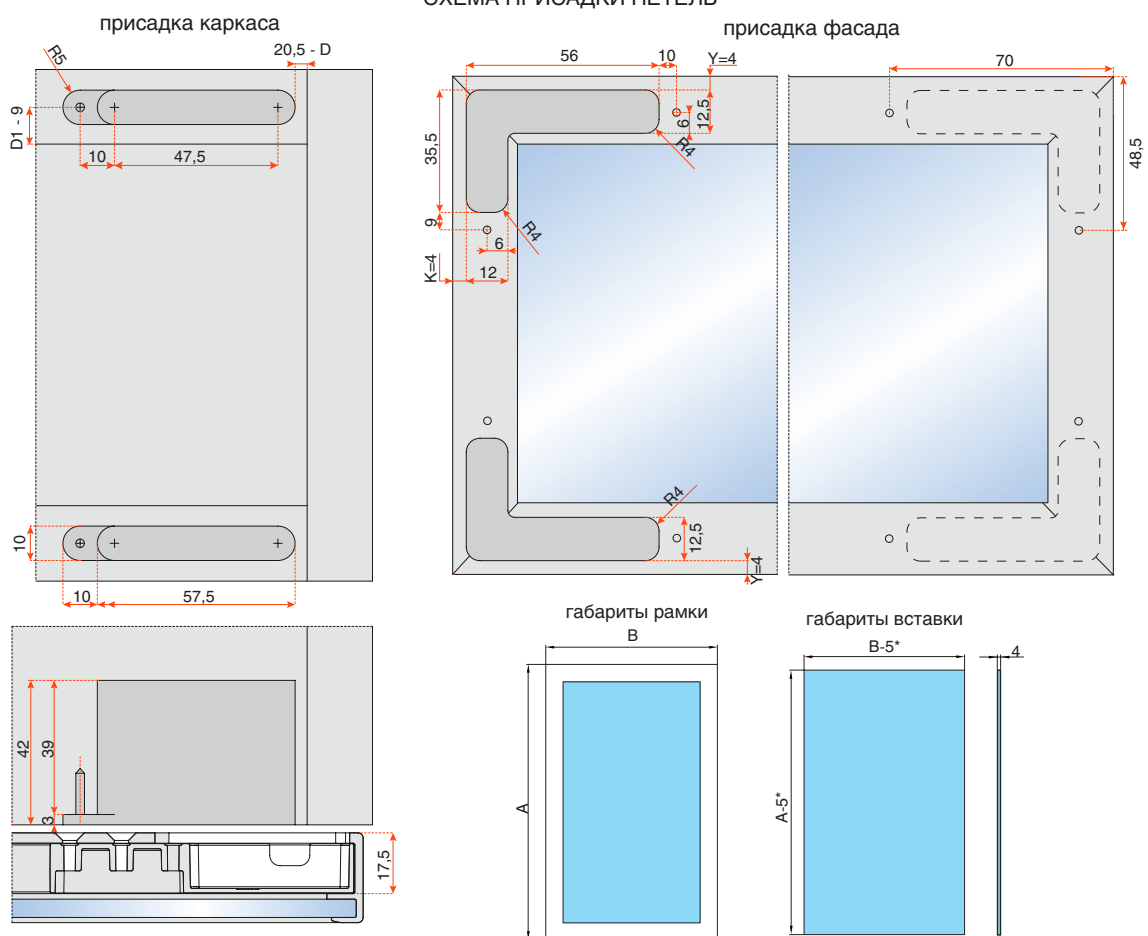

петля AIR Push 105°, отделка никель
 (комплект: левая+правая+крепеж)

артикул	материал	отделка	упаковка
CELPX99XXV	замак / сталь	никель	1 комплект

РАСЧЕТ НАЛОЖЕНИЯ ФАСАДА НА КАРКАС

СХЕМА ПРИСАДКИ ПЕТЕЛЬ

A — высота рамки B — ширина рамки