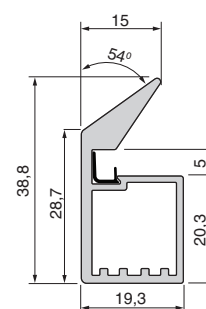

Дилерская сеть:

отсканируйте или кликните
на код, чтобы узнать телефон
дилера в Вашем регионе

профиль рамочный R2586 с уплотнителем

артикул	длина, мм	материал	отделка	упаковка, шт.
R2586G.S2Q.L41P	4100	алюминий	золото шлифованное (анодировка)	25

профиль вертикальный R2587 с ручкой и уплотнителем

артикул	длина (L), мм	материал	отделка	упаковка, шт.
2587G.S2Q.0013	1316	алюминий	золото шлифованное (анодировка)	50
2587G.S2Q.0012	956	алюминий	золото шлифованное (анодировка)	50
2587G.S2Q.0011	716	алюминий	золото шлифованное (анодировка)	50