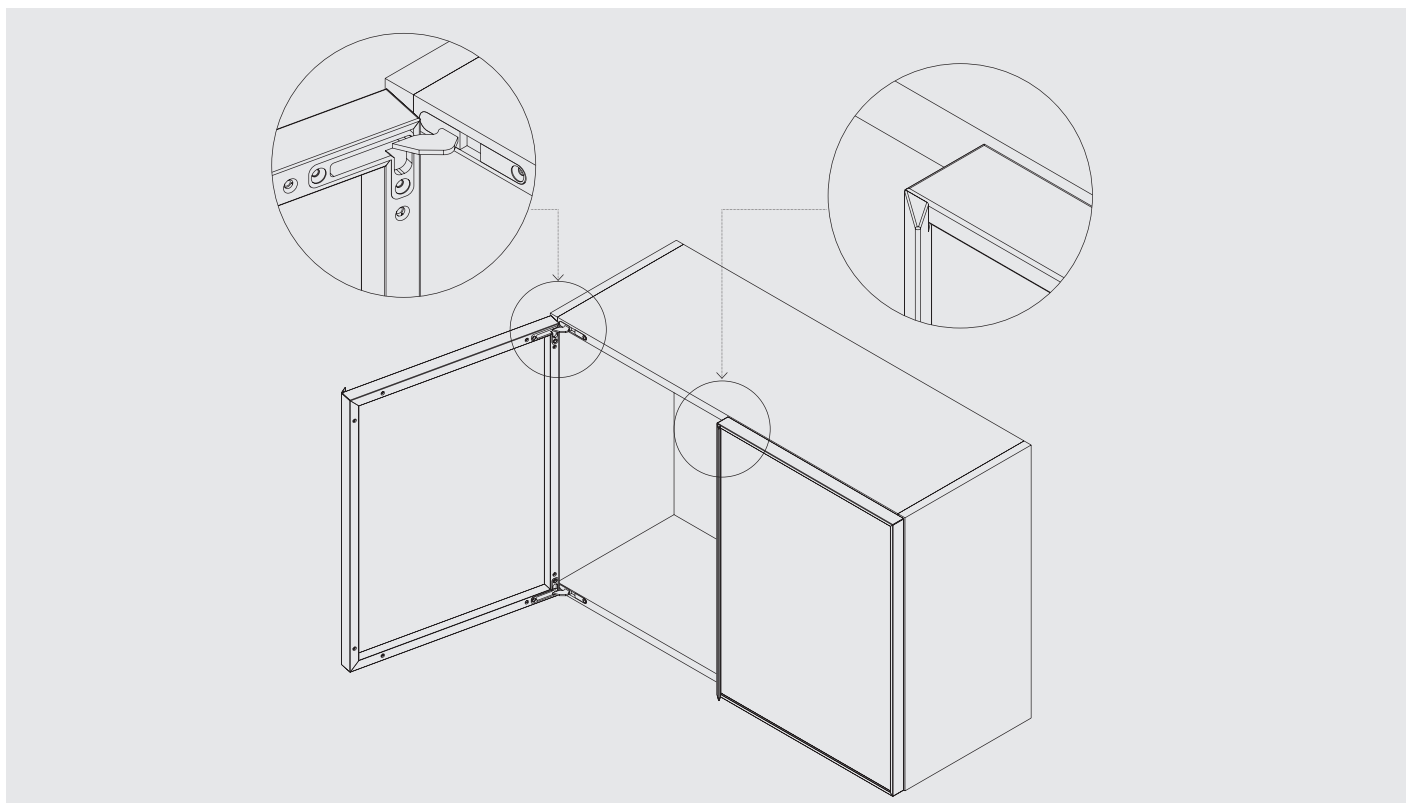

петля AIR Push 105°, отделка никель
(комплект: левая+правая+крепеж)

артикул	материал	отделка	упаковка
CELPX99XXV	замак / сталь	никель	1 комплект