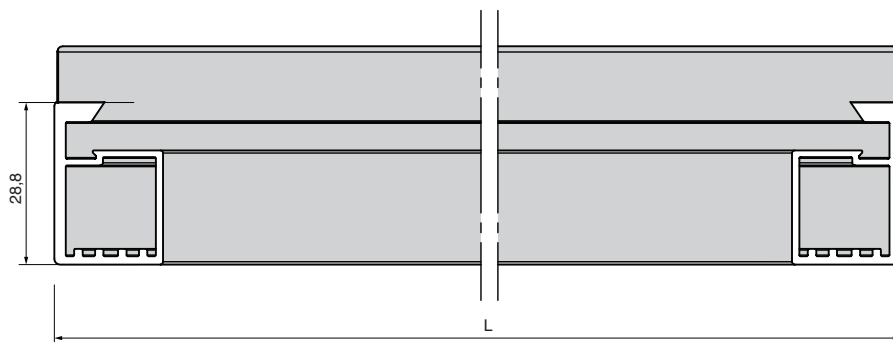

профиль вертикальный R2587 с ручкой и уплотнителем

артикул	длина (L), мм	материал	отделка	упаковка, шт.
2587G.S2Q.0013	1316	алюминий	золото шлифованное (анодировка)	50
2587G.S2Q.0012	956	алюминий	золото шлифованное (анодировка)	50
2587G.S2Q.0011	716	алюминий	золото шлифованное (анодировка)	50