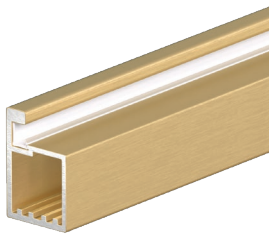

профиль рамочный R2586 с уплотнителем

артикул	длина, мм	материал	отделка	упаковка, шт.
R2586G.S2Q.L41P	4100	алюминий	золото шлифованное (анодировка)	25

профиль вертикальный R2587 с ручкой и уплотнителем

артикул	длина (L), мм	материал	отделка	упаковка, шт.
2587G.S2Q.0013	1316	алюминий	золото шлифованное (анодировка)	50
2587G.S2Q.0012	956	алюминий	золото шлифованное (анодировка)	50
2587G.S2Q.0011	716	алюминий	золото шлифованное (анодировка)	50