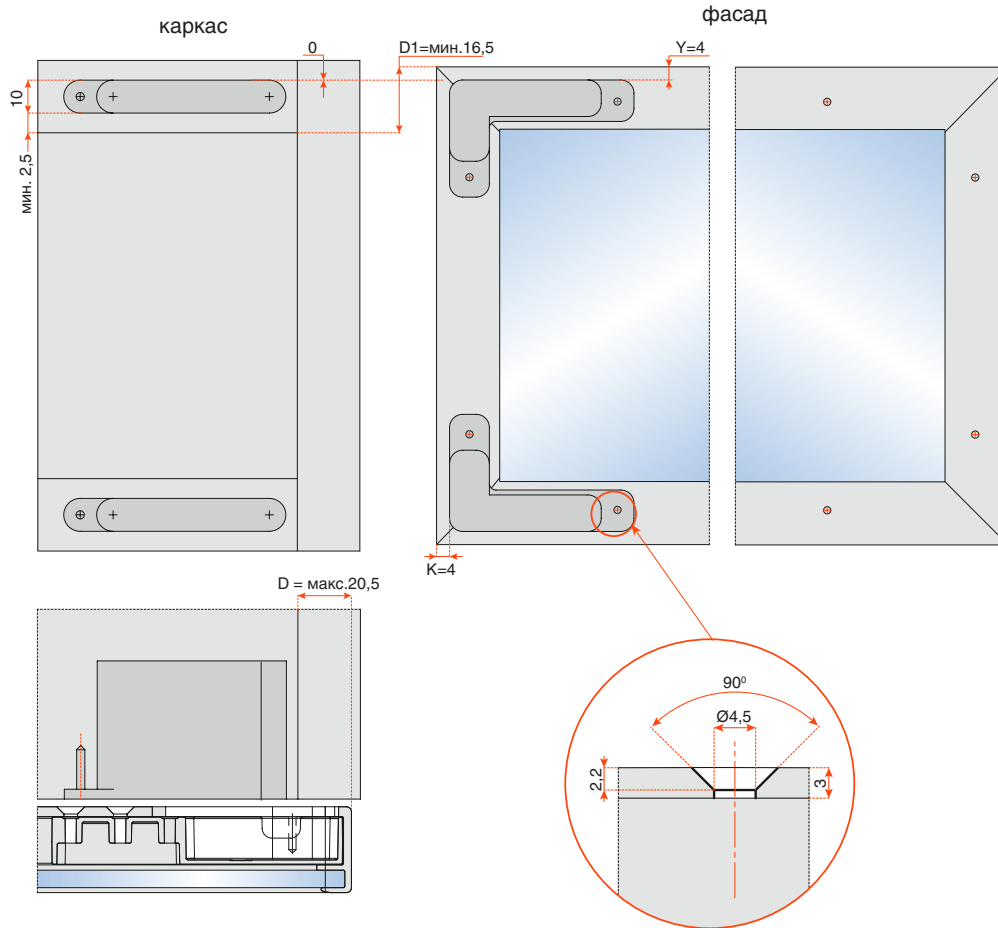

В комплект входит:
 уголок сборочный правый - 2 шт.
 уголок сборочный левый - 2 шт.
 винт M4x8 - 12 шт. (отделка никель)
 винт M4x8 - 12 шт. (отделка титаниум)

комплект сборочных уголков для профилей PEARL, с адаптером под установку петель AIR

петля AIR Push 105°, отделка никель
 (комплект: левая+правая+крепеж)

артикул	материал	отделка	упаковка
CELPX99XXV	замак / сталь	никель	1 комплект

РАСЧЕТ НАЛОЖЕНИЯ ФАСАДА НА КАРКАС

СХЕМА ПРИСАДКИ ПЕТЕЛЬ

A — высота рамки B — ширина рамки

*расчеты вставки даны с учетом уплотнителя