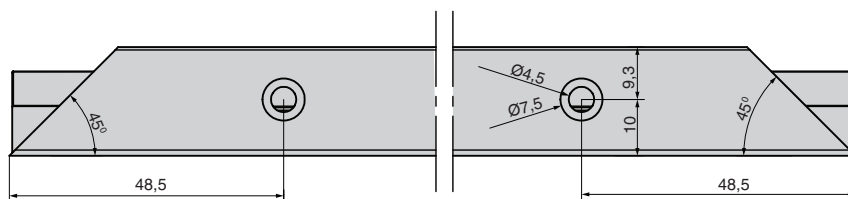

профиль вертикальный R2587 с ручкой и уплотнителем

артикул	длина (L), мм	материал	отделка	упаковка, шт.
2587G.S2Q.0013	1316	алюминий	золото шлифованное (анодировка)	50
2587G.S2Q.0012	956	алюминий	золото шлифованное (анодировка)	50
2587G.S2Q.0011	716	алюминий	золото шлифованное (анодировка)	50