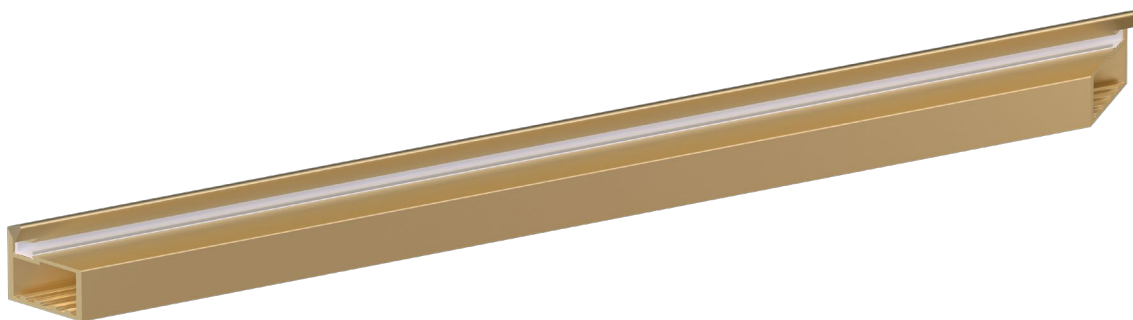

профиль вертикальный R2587 с ручкой и уплотнителем

артикул	длина (L), мм	материал	отделка	упаковка, шт.
2587G.S2Q.0013	1316	алюминий	золото шлифованное (анодировка)	50
2587G.S2Q.0012	956	алюминий	золото шлифованное (анодировка)	50
2587G.S2Q.0011	716	алюминий	золото шлифованное (анодировка)	50