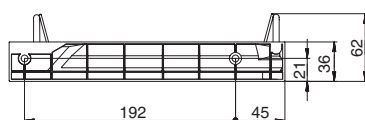

отсканируйте или кликните
на код, чтобы узнать телефон
дилера в Вашем регионе

400/450
ширина каркаса

серия 701

сушка двухуровневая INOXА
с **пластиковым** поддоном (с рамкой)

 **400/450**
ширина каркаса

для шкафов без дна

артикул	ДСП	ширина каркаса , мм	ширина, мм	глубина, мм	отделка	упаковка
701/40XP.551A.F16	16	400	368	280-338	сталь	1 комплект
701/40XP.551A	18	400	364	280-338	сталь	1 комплект
701/45XP.551A	18	450	414	280-338	сталь	1 комплект