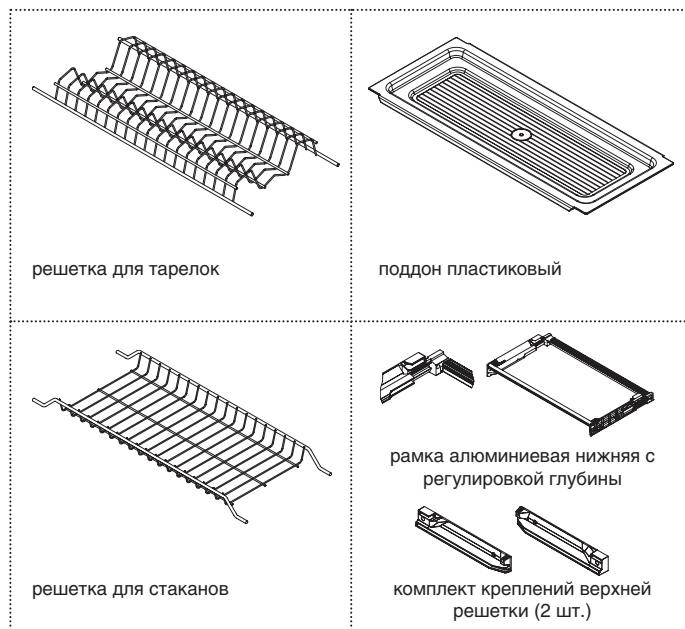

отсканируйте или кликните
на код, чтобы узнать телефон
дилера в Вашем регионе

400/450
ширина каркаса

серия 701

сушка двухуровневая INOXА
с **пластиковым** поддоном (с рамкой)

 **400/450**
ширина каркаса

для шкафов без дна

артикул	ДСП	ширина каркаса , мм	ширина, мм	глубина, мм	отделка	упаковка
701/40XP.551A.F16	16	400	368	280-338	сталь	1 комплект
701/40XP.551A	18	400	364	280-338	сталь	1 комплект
701/45XP.551A	18	450	414	280-338	сталь	1 комплект