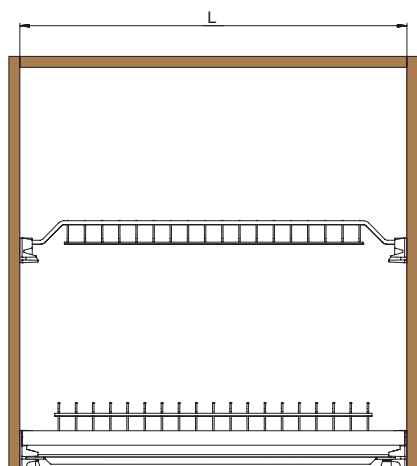

отсканируйте или кликните
на код, чтобы узнать телефон
дилера в Вашем регионе

400/450
ширина каркаса

серия 701

сушка двухуровневая INOXА
с **пластиковым** поддоном (с рамкой)

 **400/450**
ширина каркаса

для шкафов без дна

артикул	ДСП	ширина каркаса , мм	ширина, мм	глубина, мм	отделка	упаковка
701/40XP.551A.F16	16	400	368	280-338	сталь	1 комплект
701/40XP.551A	18	400	364	280-338	сталь	1 комплект
701/45XP.551A	18	450	414	280-338	сталь	1 комплект