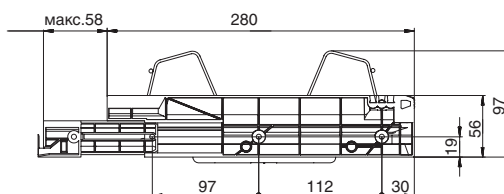

отсканируйте или кликните
на код, чтобы узнать телефон
дилера в Вашем регионе

400/450
ширина каркаса

серия 701

сушка двухуровневая INOXА
с **пластиковым** поддоном (с рамкой)

 **400/450**
ширина каркаса

для шкафов без дна

артикул	ДСП	ширина каркаса , мм	ширина, мм	глубина, мм	отделка	упаковка
701/40XP.551A.F16	16	400	368	280-338	сталь	1 комплект
701/40XP.551A	18	400	364	280-338	сталь	1 комплект
701/45XP.551A	18	450	414	280-338	сталь	1 комплект