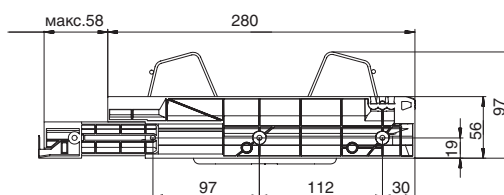

серия 701

сушка двухуровневая INOX
с **пластиковым** поддоном (с рамкой)

made in Italy

450/500

ширина каркаса

для шкафов без дна

артикул	ДСП	ширина каркаса , мм	ширина, мм	глубина, мм	отделка	упаковка
701/45ZARP.551	18	450	414	280-338	орион серый	1 комплект
701/50ZARP.551	18	500	464	280-338	орион серый	1 комплект

артикул	L, мм
701/45ZARP.551	414
701/50ZARP.551	464

поддон пластиковый для сушки Inoxa (орион серый)

артикул ширина каркаса , мм

602/45VAR 450

602/50VAR 500