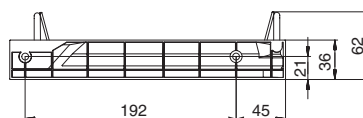

серия 701

сушка двухуровневая INOX
с **пластиковым** поддоном (с рамкой)

made in Italy

450/500

ширина каркаса

для шкафов без дна

артикул	ДСП	ширина каркаса , мм	ширина, мм	глубина, мм	отделка	упаковка
701/45ZARP.551	18	450	414	280-338	орион серый	1 комплект
701/50ZARP.551	18	500	464	280-338	орион серый	1 комплект

артикул	L, мм
701/45ZARP.551	414
701/50ZARP.551	464

поддон пластиковый для сушки Inoxa (орион серый)

артикул ширина каркаса , мм

602/45VAR 450

602/50VAR 500