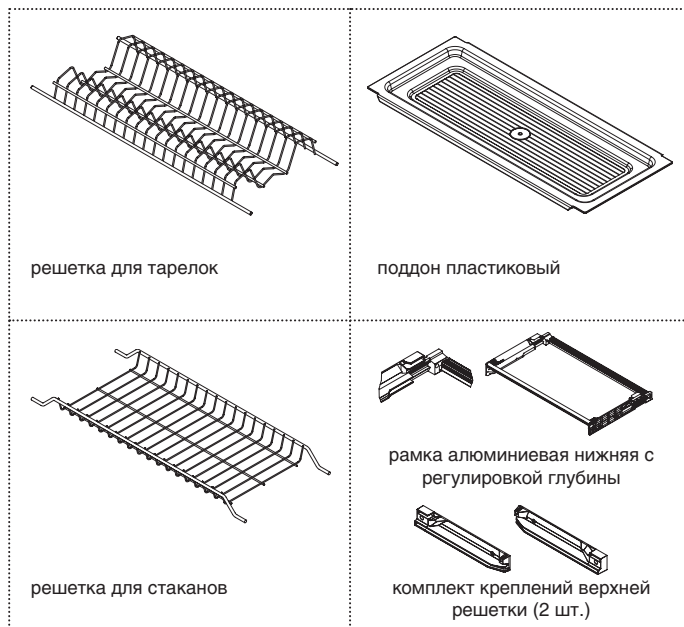

серия 701

сушка двухуровневая INOX
с **пластиковым** поддоном (с рамкой)

made in Italy

450/500

ширина каркаса

для шкафов без дна

артикул	ДСП	ширина каркаса , мм	ширина, мм	глубина, мм	отделка	упаковка
701/45ZARP.551	18	450	414	280-338	орион серый	1 комплект
701/50ZARP.551	18	500	464	280-338	орион серый	1 комплект

артикул	L, мм
701/45ZARP.551	414
701/50ZARP.551	464

поддон пластиковый для сушки Inoxa (орион серый)

артикул ширина каркаса , мм

602/45VAR 450

602/50VAR 500