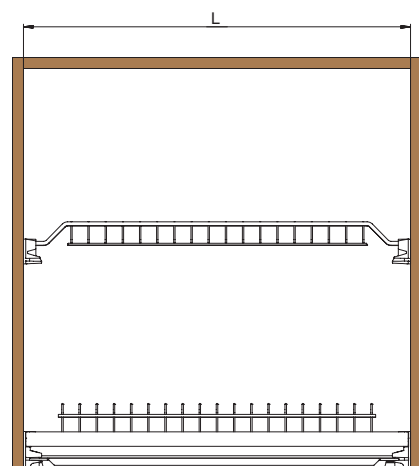

серия 701

сушка двухуровневая INOX
с **пластиковым** поддоном (с рамкой)

made in Italy

450/500

ширина каркаса

для шкафов без дна

артикул	ДСП	ширина каркаса , мм	ширина, мм	глубина, мм	отделка	упаковка
701/45ZARP.551	18	450	414	280-338	орион серый	1 комплект
701/50ZARP.551	18	500	464	280-338	орион серый	1 комплект