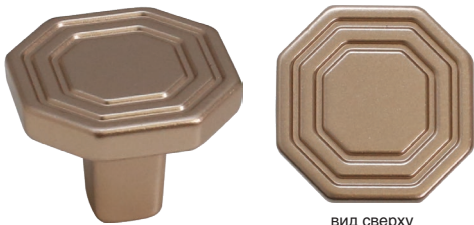

**WMN.824X.160.M00H3**  
золото розовое матовое

**WMN.824X.096.M00H3**  
золото розовое матовое

вид сверху

**WPO.824Y.000.M00H3**  
золото розовое матовое

артикул		материал	
WMN.824X.160.M00H3 **	160	замак	
WMN.824X.096.M00H3 **	96	замак	
WPO.824Y.000.M00H3*		замак	

\* комплектуется винтами M4x25 – 1 шт.

\*\* комплектуется винтами M4x25 – 2 шт.