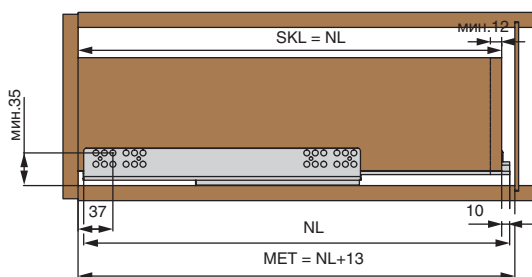

Дилерская сеть:

отсканируйте или кликните на код, чтобы узнать телефон дилера в Вашем регионе

Схема крепления направляющих к корпусу

УСТАНОВОЧНЫЕ РАЗМЕРЫ

ЯЩИК С НАКЛАДНЫМ ФАСАДОМ

ЯЩИК С ВКЛАДНЫМ ФАСАДОМ

SKL - длина внутреннего ящика
 NL - номинальная длина
 MET - размер до задней стенки

SKL - длина внутреннего ящика
 ISKL - длина ящика
 X - толщина фасада

NL - номинальная длина направляющей
 IMET - внутренняя глубина до задней стенки

ОБРАБОТКА ЯЩИКА

РЕГУЛИРОВКА ЯЩИКА