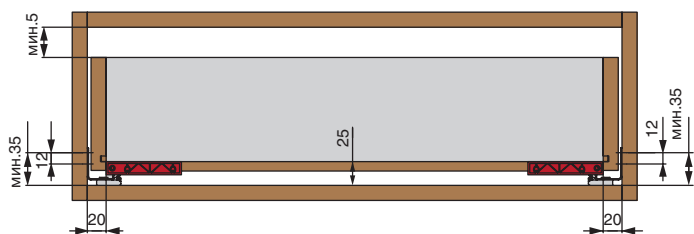

Дилерская сеть:

отсканируйте или кликните на код, чтобы узнать телефон дилера в Вашем регионе

Схема крепления направляющих к корпусу

УСТАНОВОЧНЫЕ РАЗМЕРЫ

ЯЩИК С НАКЛАДНЫМ ФАСАДОМ

ЯЩИК С ВКЛАДНЫМ ФАСАДОМ

SKL - длина внутреннего ящика
 NL - номинальная длина
 MET - размер до задней стенки

SKL - длина внутреннего ящика
 ISKL - длина ящика
 X - толщина фасада

NL - номинальная длина направляющей
 IMET - внутренняя глубина до задней стенки

ОБРАБОТКА ЯЩИКА

РЕГУЛИРОВКА ЯЩИКА