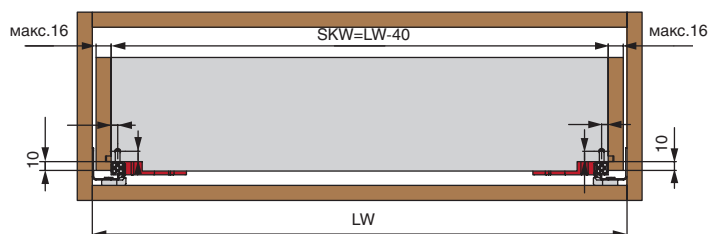

Дилерская сеть:

отсканируйте или кликните на код, чтобы узнать телефон дилера в Вашем регионе

Схема крепления направляющих к корпусу

УСТАНОВОЧНЫЕ РАЗМЕРЫ

ЯЩИК С НАКЛАДНЫМ ФАСАДОМ

ЯЩИК С ВКЛАДНЫМ ФАСАДОМ

SKL - длина внутреннего ящика
 NL - номинальная длина
 MET - размер до задней стенки

SKL - длина внутреннего ящика
 ISKL - длина ящика
 X - толщина фасада

NL - номинальная длина направляющей
 IMET - внутренняя глубина до задней стенки

ОБРАБОТКА ЯЩИКА

РЕГУЛИРОВКА ЯЩИКА