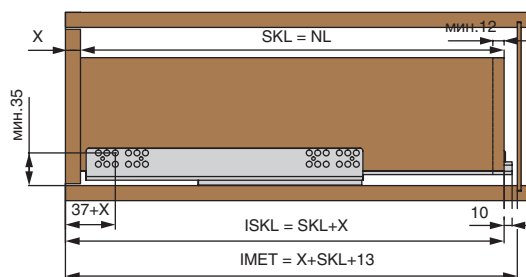

Дилерская сеть:

отсканируйте или кликните на код, чтобы узнать телефон дилера в Вашем регионе

Схема крепления направляющих к корпусу

УСТАНОВОЧНЫЕ РАЗМЕРЫ

ЯЩИК С НАКЛАДНЫМ ФАСАДОМ

ЯЩИК С ВКЛАДНЫМ ФАСАДОМ

SKL - длина внутреннего ящика
 NL - номинальная длина
 MET - размер до задней стенки

SKL - длина внутреннего ящика
 ISKL - длина ящика
 X - толщина фасада

NL - номинальная длина направляющей
 IMET - внутренняя глубина до задней стенки

ОБРАБОТКА ЯЩИКА

РЕГУЛИРОВКА ЯЩИКА