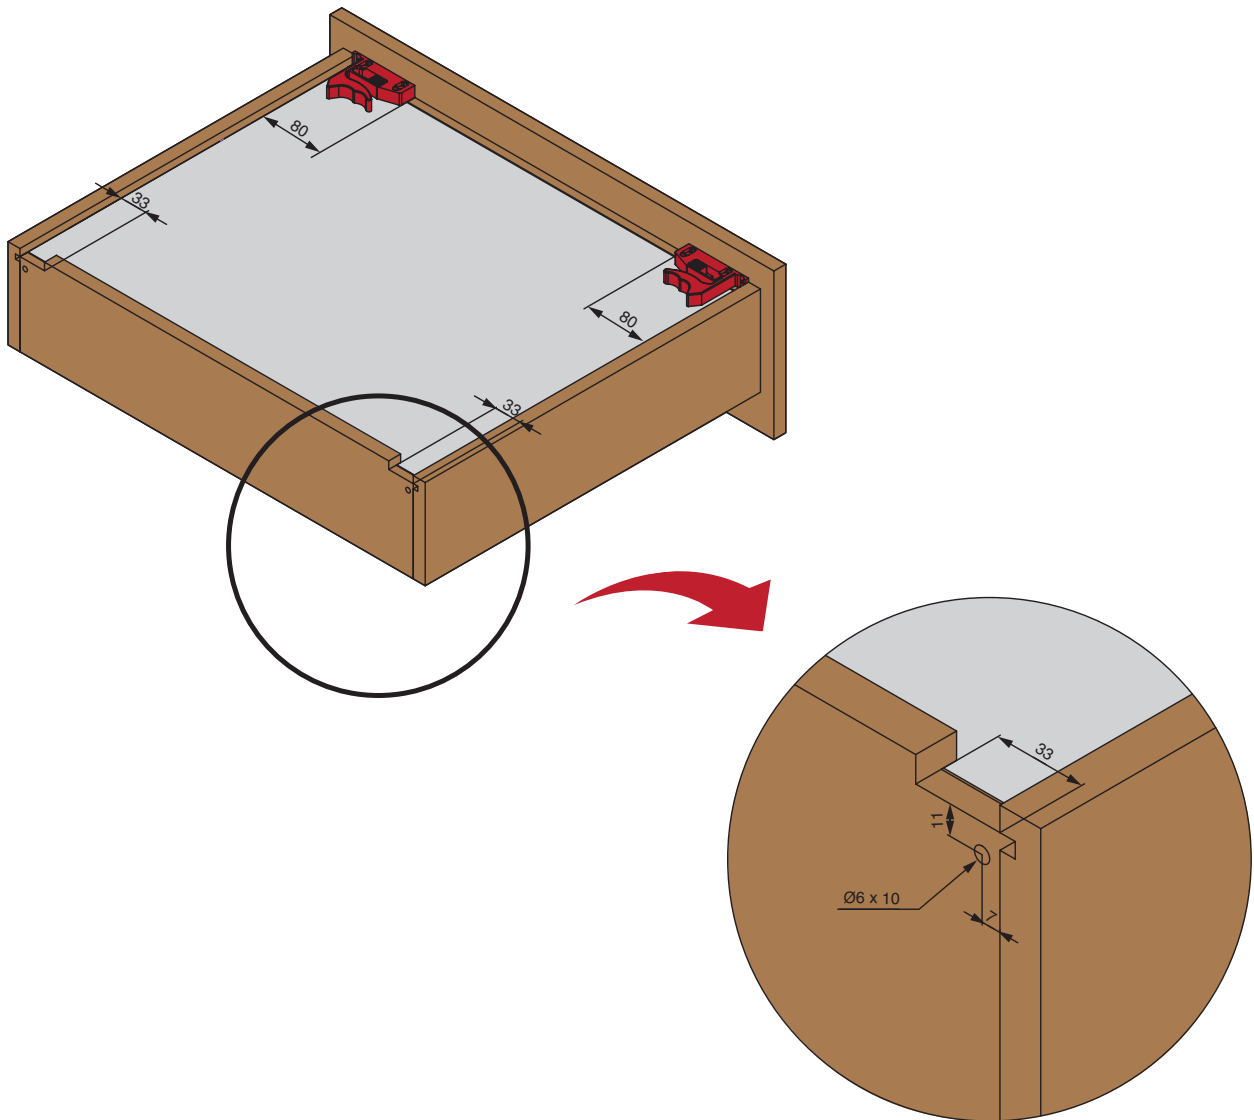

Дилерская сеть:

отсканируйте или кликните на код, чтобы узнать телефон дилера в Вашем регионе

Схема крепления направляющих к корпусу

УСТАНОВОЧНЫЕ РАЗМЕРЫ

ЯЩИК С НАКЛАДНЫМ ФАСАДОМ

ЯЩИК С ВКЛАДНЫМ ФАСАДОМ

SKL - длина внутреннего ящика
 NL - номинальная длина
 MET - размер до задней стенки

SKL - длина внутреннего ящика
 ISKL - длина ящика
 X - толщина фасада

NL - номинальная длина направляющей
 IMET - внутренняя глубина до задней стенки

ОБРАБОТКА ЯЩИКА

РЕГУЛИРОВКА ЯЩИКА