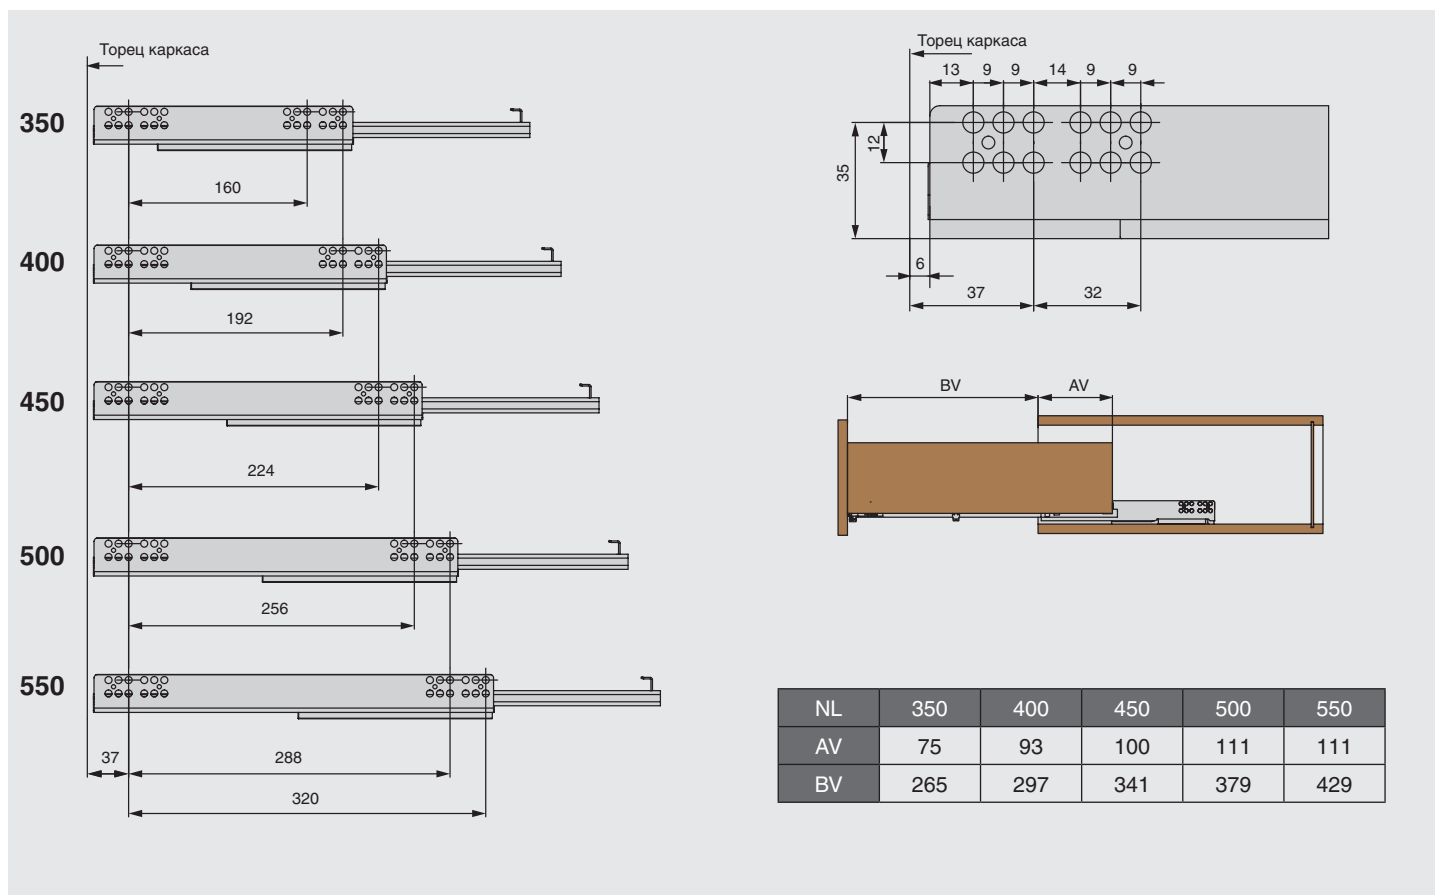

Дилерская сеть:

отсканируйте или кликните на код, чтобы узнать телефон дилера в Вашем регионе

Схема крепления направляющих к корпусу

УСТАНОВОЧНЫЕ РАЗМЕРЫ

ЯЩИК С НАКЛАДНЫМ ФАСАДОМ

ЯЩИК С ВКЛАДНЫМ ФАСАДОМ

SKL - длина внутреннего ящика
 NL - номинальная длина
 MET - размер до задней стенки

SKL - длина внутреннего ящика
 ISKL - длина ящика
 X - толщина фасада

NL - номинальная длина направляющей
 IMET - внутренняя глубина до задней стенки

ОБРАБОТКА ЯЩИКА

РЕГУЛИРОВКА ЯЩИКА