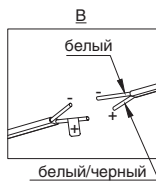

Череповец: +7 (8202) 28-93-63, 28-13-53

Ярославль: +7 (4852) 45-93-83, 20-82-08

ГАБАРИТНЫЕ И УСТАНОВОЧНЫЕ РАЗМЕРЫ

СХЕМА МОНТАЖА

РЕКОМЕНДАЦИИ ПО ПОДКЛЮЧЕНИЮ

! Подключение данных светильников производится через распределительный блок последовательного соединения, поэтому все свободные разъёмы должны быть закрыты перемычками.