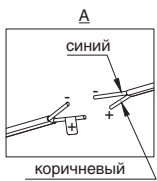

Череповец: +7 (8202) 28-93-63, 28-13-53

Ярославль: +7 (4852) 45-93-83, 20-82-08

ГАБАРИТНЫЕ И УСТАНОВОЧНЫЕ РАЗМЕРЫ

СХЕМА МОНТАЖА

РЕКОМЕНДАЦИИ ПО ПОДКЛЮЧЕНИЮ

! Подключение данных светильников производится через распределительный блок последовательного соединения, поэтому все свободные разъёмы должны быть закрыты перемычками.