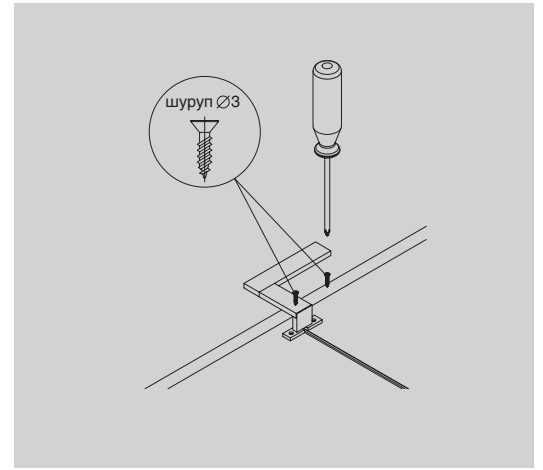

Череповец: +7 (8202) 28-93-63, 28-13-53

Ярославль: +7 (4852) 45-93-83, 20-82-08

ГАБАРИТНЫЕ И УСТАНОВОЧНЫЕ РАЗМЕРЫ

СХЕМА МОНТАЖА

РЕКОМЕНДАЦИИ ПО ПОДКЛЮЧЕНИЮ

! Подключение данных светильников производится через распределительный блок последовательного соединения, поэтому все свободные разъёмы должны быть закрыты перемычками.

Соединение проводов вы можете произвести скруткой с последующим изолированием полученного соединения с помощью термоусадки или изолянты.

ПОДБОР АКСЕССУАРОВ В ЗАВИСИМОСТИ ОТ ВАРИАНТОВ ПОДКЛЮЧЕНИЯ

Вариант 1