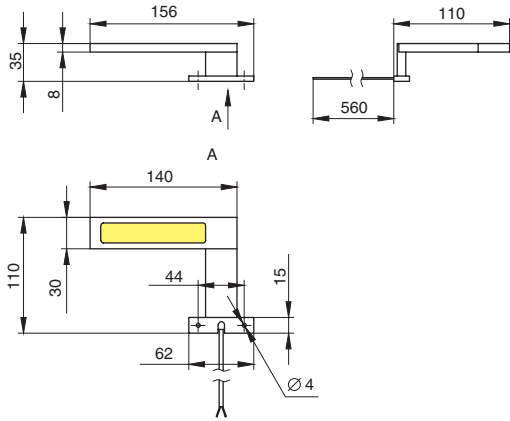

Череповец: +7 (8202) 28-93-63, 28-13-53

Ярославль: +7 (4852) 45-93-83, 20-82-08

ГАБАРИТНЫЕ И УСТАНОВОЧНЫЕ РАЗМЕРЫ

СХЕМА МОНТАЖА

РЕКОМЕНДАЦИИ ПО ПОДКЛЮЧЕНИЮ

! Подключение данных светильников производится через распределительный блок последовательного соединения, поэтому все свободные разъёмы должны быть закрыты перемычками.