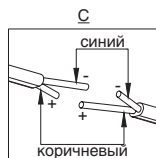

Череповец: +7 (8202) 28-93-63, 28-13-53

Ярославль: +7 (4852) 45-93-83, 20-82-08

ГАБАРИТНЫЕ И УСТАНОВОЧНЫЕ РАЗМЕРЫ

СХЕМА МОНТАЖА

РЕКОМЕНДАЦИИ ПО ПОДКЛЮЧЕНИЮ

! Подключение данных светильников производится через распределительный блок последовательного соединения, поэтому все свободные разъёмы должны быть закрыты перемычками.