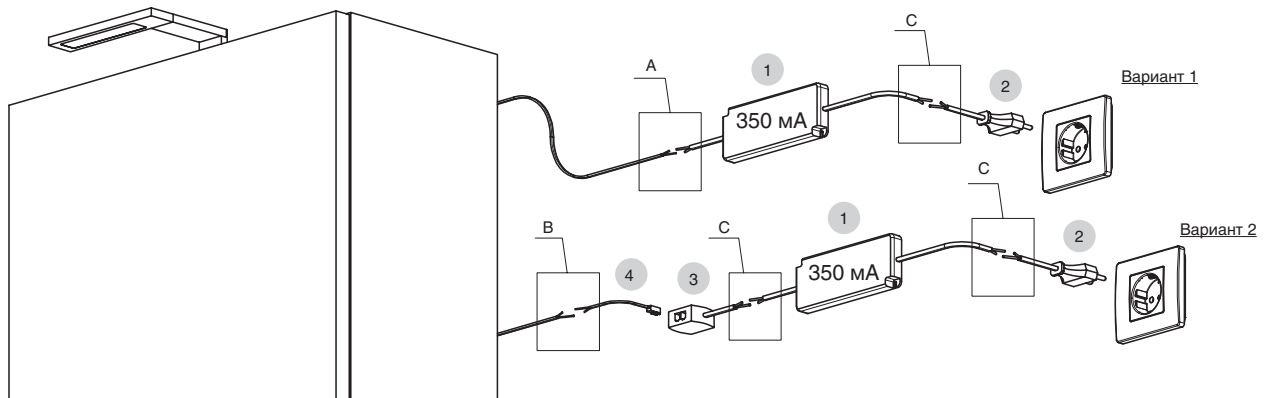

Череповец: +7 (8202) 28-93-63, 28-13-53

Ярославль: +7 (4852) 45-93-83, 20-82-08

ГАБАРИТНЫЕ И УСТАНОВОЧНЫЕ РАЗМЕРЫ

СХЕМА МОНТАЖА

РЕКОМЕНДАЦИИ ПО ПОДКЛЮЧЕНИЮ

! Подключение данных светильников производится через распределительный блок последовательного соединения, поэтому все свободные разъёмы должны быть закрыты перемычками.