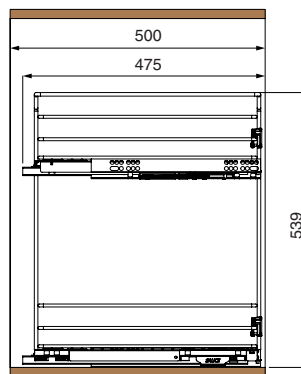

20S02

сетка выдвигаемая с доводчиком

300

ширина каркаса

артикул	ширина каркаса, мм	материал	отделка	упаковка
20S02/30-45PAR	300	сталь	орион серый	1 штука

Основные характеристики:

сетки могут быть установлены в нижние базы шириной 300 мм

сетки комплектуются направляющими 90% выдвижения SALICE Futura

регулировка фасада в 3-х направлениях

нагрузка 25 кг

16 и 18 мм

Рекомендации по уходу:

для ухода используйте только воду и нейтральные моющие средства (нельзя использовать абразивные вещества и материалы)

ширина
базы

20S02/30-45PAR

300

варианты установки
направляющих

Вариант 1. Диагональное.

Комплектация:

- сетка
- направляющие (1 комплект)
- крепление к фасаду (2 шт.)