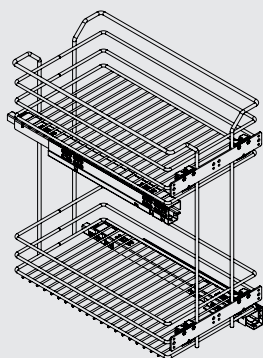

Основные характеристики:

сетки могут быть установлены в нижние базы шириной 300 мм

сетки комплектуются направляющими 90% выдвижения SALICE Futura

регулировка фасада в 3-х направлениях

нагрузка 25 кг

16 и 18 мм

Рекомендации по уходу:

для ухода используйте только воду и нейтральные моющие средства (нельзя использовать абразивные вещества и материалы)

ширина
базы

20S02/30-45PAR

300

варианты установки
направляющих

Вариант 1. Диагональное.

Комплектация:

- сетка
- направляющие (1 комплект)
- крепление к фасаду (2 шт.)