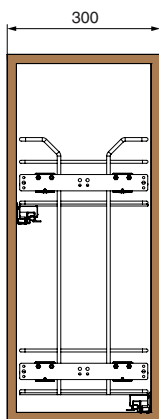

Основные характеристики:

сетки могут быть установлены в нижние базы шириной 300 мм

сетки комплектуются направляющими 90% выдвижения SALICE Futura

регулировка фасада в 3-х направлениях

нагрузка 25 кг

16 и 18 мм

Рекомендации по уходу:

для ухода используйте только воду и нейтральные моющие средства (нельзя использовать абразивные вещества и материалы)

ширина
базы

20S02/30-45PAR

300

варианты установки
направляющих

Вариант 1. Диагональное.