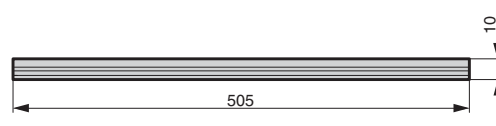

МАКМАРТ

ПРОФИЛЬ СОЕДИНИТЕЛЬНЫЙ ДЛЯ ЕМКОСТЕЙ MIXED

Италия