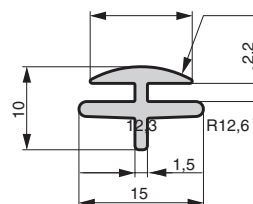

МАКМАРТ

ПРОФИЛЬ СОЕДИНИТЕЛЬНЫЙ ДЛЯ ЕМКОСТЕЙ MIXED

Италия