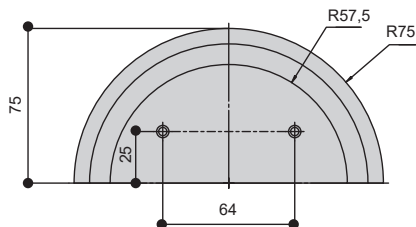

Вид сверху:

Варианты отделки:

артикул		материал	
WH.04.0064.AS-AL	64	дерево	1
WH.04.0064.AS-NL	64	дерево	1

Ручки выполнены из дерева, поэтому каждая ручка уникальна, имеет индивидуальный рисунок поверхности и может отличаться по текстуре и цвету от образца на фото.

* комплектуется винтами M4x25 – 2 шт.