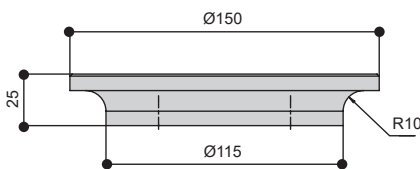

артикул		материал	
WH.04.0064.AS-AL	64	дерево	1
WH.04.0064.AS-NL	64	дерево	1

Ручки выполнены из дерева, поэтому каждая ручка уникальна, имеет индивидуальный рисунок поверхности и может отличаться по текстуре и цвету от образца на фото.

* комплектуется винтами M4x25 – 2 шт.