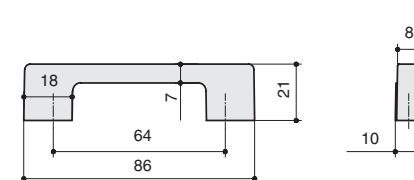

●● 64

артикул	L	L1 ●●	материал	
8.1013.288256.0252	296	288/256	замак	100
8.1012.224192.0252	232	224/192		100
8.1012.160128.0252	168	160/128		125
8.1013.0064.0252	86	64		
8.1013.0032.0252	47	32		
8.1013.288256.0903	296	288/256	замак	100
8.1012.224192.0903	232	224/192		100
8.1012.160128.0903	168	160/128		125
8.1013.0064.0903	86	64		
8.1013.0032.0903	47	32		

* комплектуется винтами M4x25 – 2 шт.