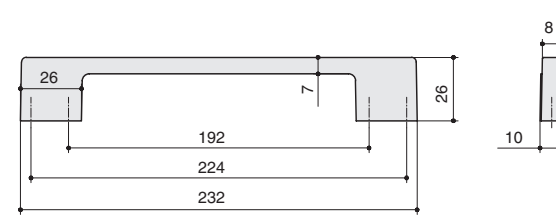

●● 224/192

артикул	L	L1 ●●	материал	
8.1013.288256.0252	296	288/256	замак	100
8.1012.224192.0252	232	224/192		100
8.1012.160128.0252	168	160/128		125
8.1013.0064.0252	86	64		
8.1013.0032.0252	47	32		
8.1013.288256.0903	296	288/256	замак	100
8.1012.224192.0903	232	224/192		100
8.1012.160128.0903	168	160/128		125
8.1013.0064.0903	86	64		
8.1013.0032.0903	47	32		

* комплектуется винтами M4x25 – 2 шт.