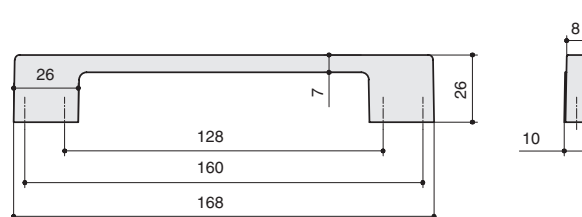

●● 160/128

артикул	L	L1 ●●	материал	
8.1013.288256.0252	296	288/256	замак	100
8.1012.224192.0252	232	224/192		100
8.1012.160128.0252	168	160/128		125
8.1013.0064.0252	86	64		
8.1013.0032.0252	47	32		
8.1013.288256.0903	296	288/256	замак	100
8.1012.224192.0903	232	224/192		100
8.1012.160128.0903	168	160/128		125
8.1013.0064.0903	86	64		
8.1013.0032.0903	47	32		

* комплектуется винтами M4x25 – 2 шт.