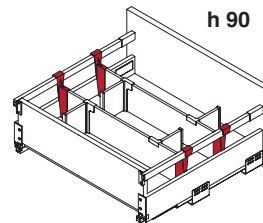

Indigo профиль-делитель

артикул	длина, мм	материал	отделка	упаковка
M-IND.PCD.200.WH	2000	алюминий	белая	1/20 шт.
M-IND.PCD.200.OG	2000	алюминий	орион серый	1/20 шт.