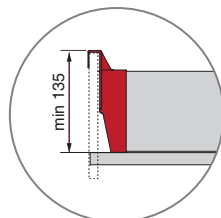

## Установка профиль-делителя в ящик h 90

Минимально допустимая высота установки держателя 135мм

**1.**

К – внутренняя ширина каркаса

**2.**

**3.**

## Установка профиль-делителя в ящик h 175

Минимально допустимая высота установки держателя 135мм

**1.**

К – внутренняя ширина каркаса

**2.**

**3.**