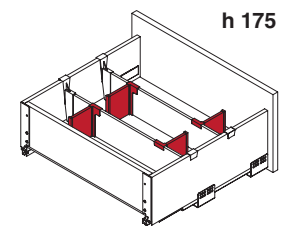

Indigo комплект держателей профиль-делителя

артикул	материал	отделка	упаковка
M-IND.KCD.C.WH	пластик	белая	1/60 компл.
M-IND.KCD.C.OG	пластик	орион серый	1/60 компл.