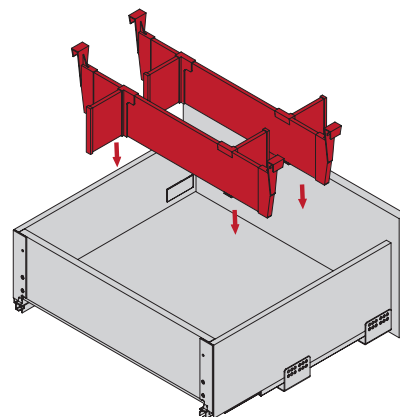

## Установка профиль-делителя в ящик h 90

Минимально допустимая высота установки держателя 135мм

**1.**

К – внутренняя ширина каркаса

**2.**

**3.**

## Установка профиль-делителя в ящик h 175

Минимально допустимая высота установки держателя 135мм

**1.**

К – внутренняя ширина каркаса

**2.**

**3.**