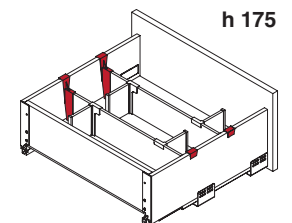

Indigo профиль-делитель

артикул	длина, мм	материал	отделка	упаковка
M-IND.PCD.200.WH	2000	алюминий	белая	1/20 шт.
M-IND.PCD.200.OG	2000	алюминий	орион серый	1/20 шт.