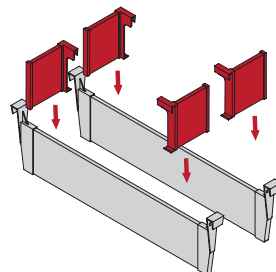

## Установка профиль-делителя в ящик h 90

Минимально допустимая высота установки держателя 135мм

**1.**

К – внутренняя ширина каркаса

**2.**

**3.**

## Установка профиль-делителя в ящик h 175

Минимально допустимая высота установки держателя 135мм

**1.**

К – внутренняя ширина каркаса

**2.**

**3.**