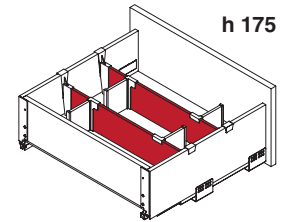

Indigo профиль-делитель

артикул	длина, мм	материал	отделка	упаковка
M-IND.PCD.200.WH	2000	алюминий	белая	1/20 шт.
M-IND.PCD.200.OG	2000	алюминий	орион серый	1/20 шт.

Indigo комплект держателей профиль-делителя

артикул	материал	отделка	упаковка
M-IND.KCD.C.WH	пластик	белая	1/60 компл.
M-IND.KCD.C.OG	пластик	орион серый	1/60 компл.

Indigo разделитель для профиль-делителя

артикул	материал	отделка	упаковка
M-IND.DCD.WH	пластик	белая	1/60 шт.
M-IND.DCD.OG	пластик	орион серый	1/60 шт.