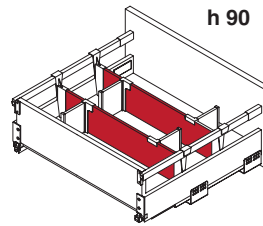

Indigo профиль-делитель

артикул	длина, мм	материал	отделка	упаковка
M-IND.PCD.200.WH	2000	алюминий	белая	1/20 шт.
M-IND.PCD.200.OG	2000	алюминий	орион серый	1/20 шт.

Indigo комплект держателей профиль-делителя

артикул	материал	отделка	упаковка
M-IND.KCD.C.WH	пластик	белая	1/60 компл.
M-IND.KCD.C.OG	пластик	орион серый	1/60 компл.

Indigo разделитель для профиль-делителя

артикул	материал	отделка	упаковка
M-IND.DCD.WH	пластик	белая	1/60 шт.
M-IND.DCD.OG	пластик	орион серый	1/60 шт.