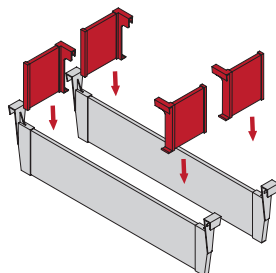

## Установка профиль-делителя в ящик h 90

Минимально допустимая высота установки держателя 135мм

**1.**

К – внутренняя ширина каркаса

**2.**

**3.**

## Установка профиль-делителя в ящик h 175

Минимально допустимая высота установки держателя 135мм

**1.**

К – внутренняя ширина каркаса

**2.**

**3.**