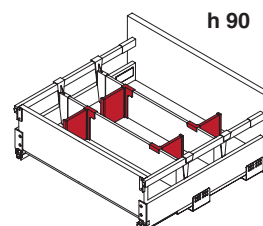

Indigo комплект держателей профиль-делителя

артикул	материал	отделка	упаковка
M-IND.KCD.C.WH	пластик	белая	1/60 компл.
M-IND.KCD.C.OG	пластик	орион серый	1/60 компл.