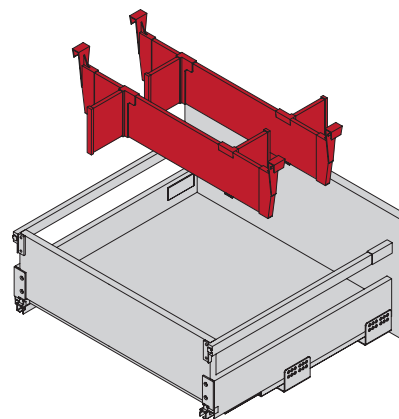

## Установка профиль-делителя в ящик h 90

Минимально допустимая высота установки держателя 135мм

**1.**

К – внутренняя ширина каркаса

**2.**

**3.**