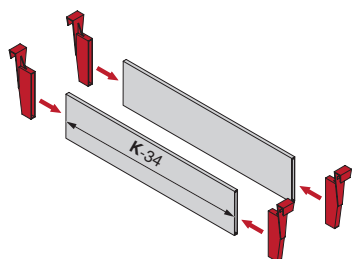

## Установка профиль-делителя в ящик h 90

Минимально допустимая высота установки держателя 135мм

**1.**

К – внутренняя ширина каркаса

**2.**

**3.**