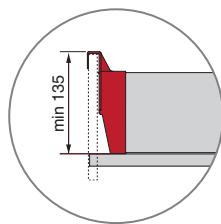

## Установка профиль-делителя в ящик h 90

Минимально допустимая высота установки держателя 135мм

**1.**

К – внутренняя ширина каркаса

**2.**

**3.**