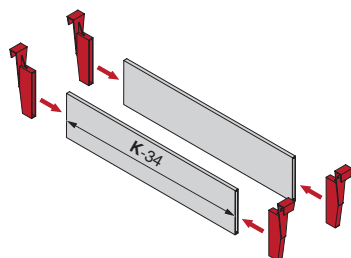

1.

К – внутренняя ширина каркаса