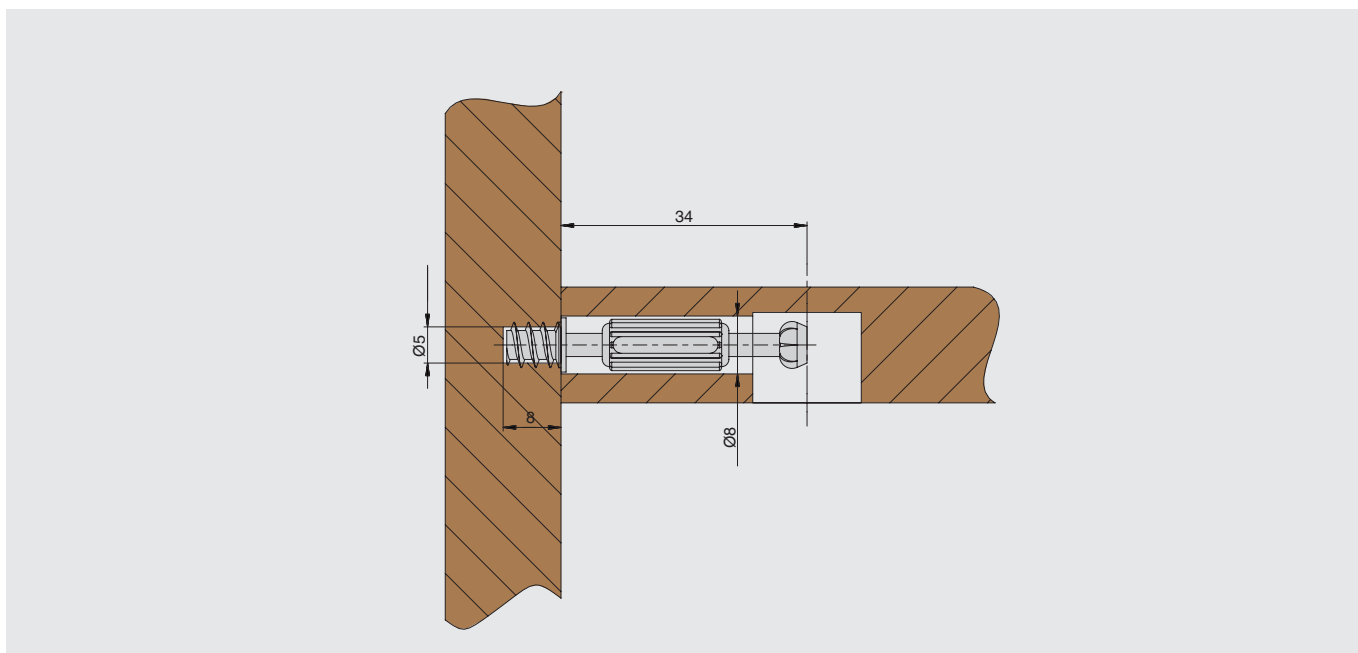

продажа
кратно 100

шток-евровинт 6,3x7,5/34мм с пластиковой втулкой для стяжки эксцентриковой

артикул	материал	отделка	упаковка, шт.
MCF.01.D034.E675.ZN	сталь / пластик	цинк / черная	100 / 4000

РЕКОМЕНДУЕМОЕ СОЧЕТАНИЕ:

MCF.01.E095.ZN
эксцентрик для
12 мм ДСП

MCF.01.E115.ZN
эксцентрик для
16 мм ДСП

MCF.01.E120.ZN
эксцентрик для
16 мм ДСП

MCF.01.E132.ZN
эксцентрик для
18 мм ДСП

MCF.01.E153.ZN
эксцентрик для
22 мм ДСП

MCF.01.E165.ZN
эксцентрик для
25 мм ДСП