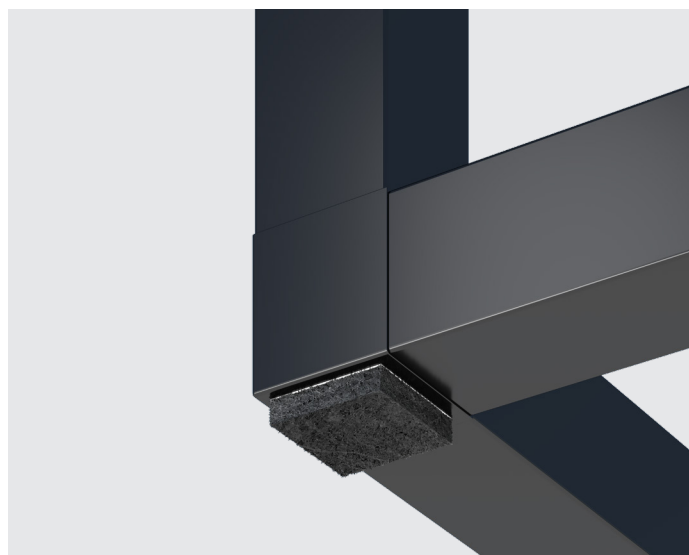

МАКМАРТ

ПОДПЯТНИК САМОКЛЕЯЩИЙСЯ

Представляем новинку - мягкие войлочные подпятники квадратной формы в черном цвете. Они защищают напольное покрытие от механических повреждений и минимизируют уровень шума при эксплуатации мебели.

Данные подпятники можно использовать стандартно, приклеив их на ножки стула/стола/комода. Также новинка подходит для применения в напольных каркасных конструкциях системы CADRO.

Италия

168002456 Подпятник самоклеящийся 15x15мм, фетр 3.5мм, цвет черный

артикул	материал	отделка	упаковка, шт.
168002456	фетр	черный	1

МАКМАРТ

Москва

тел: +7 (495) 974-62-85,
974-62-86, 785-11-41,
785-11-45

факс: (495) 974-61-48

e-mail: contact@makmart.ru

www.makmart.com

www.makmart.ru

Логистический комплекс Наро-Фоминск
тел.: +7 (495) 974-62-86

Логистический комплекс Мытищи
тел.: +7 (495) 134-42-64, доб. 2

Логистический комплекс Юг
тел.: +7 (495) 134-42-64, доб. 1

Логистический комплекс Одинцово
тел.: +7 (495) 134-42-64, доб. 3

Логистический комплекс Химки
тел.: +7 (495) 134-42-64, доб. 4

Челябинск (ЛК)
тел.: +7 (351) 211-23-13

Красноярск (ЛК)
тел.: +7 (391) 234-70-20 (многоканальный)

Уфа (ЛК)
тел.: +7 (347) 216-55-48

Воронеж (ЛК)
тел.: +7 (473) 233-23-40

Набережные Челны (СК)
тел.: +7 (8552) 91-55-48

Санкт-Петербург
тел.: +7 (812) 606-68-55, 606-68-56, 606-68-57

Екатеринбург
тел.: +7 (343) 359-29-90, 359-29-93

Ростов-на-Дону
тел.: +7 (863) 201-73-48, 201-79-56,
201-81-82, 201-83-98

Новосибирск (ЛК)
тел.: +7 (383) 314-79-99, 314-88-58

Казань
тел.: +7 (843) 570-31-48 , 570-31-78

Калининград
тел.: +7 (4012) 605-407

Республика Казахстан, г. Алматы
тел.: +7 (727) 321-22-08,
+7(701)538-18-75

Дилерская сеть:

отсканируйте или кликните
на код, чтобы узнать телефон
дилера в Вашем регионе