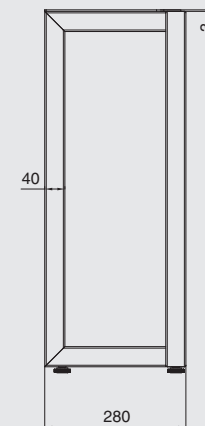

Воронеж
тел.: +7 (473) 233-23-40
Республика Казахстан, г. Алматы
тел.: +7 (727) 321-22-08,
+7(701)538-18-75
www.makmart.com

Дилерская сеть

ОП20-72R.9010

ОП20-72R.9005

опора для стола Трио, h.720

артикул	материал	отделка	упаковка, шт.
ОП20-72R.9010	металл	белый бархат (матовый)	1
ОП20-72R.9005	металл	черный бархат (матовый)	1

ОП20-82R.9010

ОП20-82R.9005

опора для стола Трио, h.820

артикул	материал	отделка	упаковка, шт.
ОП20-82R.9010	металл	белый бархат (матовый)	1
ОП20-82R.9005	металл	черный бархат (матовый)	1