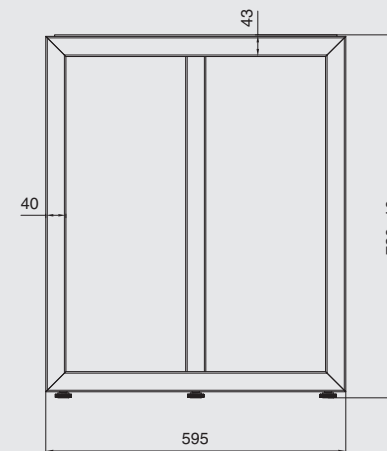

ОП20-82R.9010

ОП20-82R.9005

опора для стола Трио, h.820

артикул	материал	отделка	упаковка, шт.
ОП20-82R.9010	металл	белый бархат (матовый)	1
ОП20-82R.9005	металл	черный бархат (матовый)	1