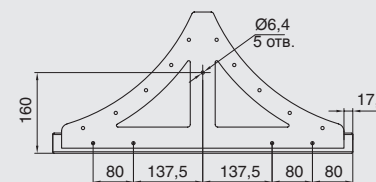

Воронеж
тел.: +7 (473) 233-23-40
Республика Казахстан, г. Алматы
тел.: +7 (727) 321-22-08,
+7(701)538-18-75
www.makmart.com

Дилерская сеть

ОП20-72R.9010

ОП20-72R.9005

опора для стола Трио, h.720

артикул	материал	отделка	упаковка, шт.
ОП20-72R.9010	металл	белый бархат (матовый)	1
ОП20-72R.9005	металл	черный бархат (матовый)	1