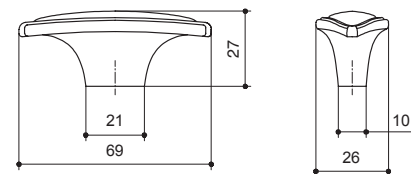

КОЛЛЕКЦИЯ

Классика

15178P1281A.36

артикул			
15178P1281A.36	128	хром глянец+керамика	25

* комплектуется винтами M4x25 – 2 шт.

24178P0691A.36

артикул			
24178P0691A.36		хром глянец+керамика	

* комплектуется винтами M4x25 – 2 шт.