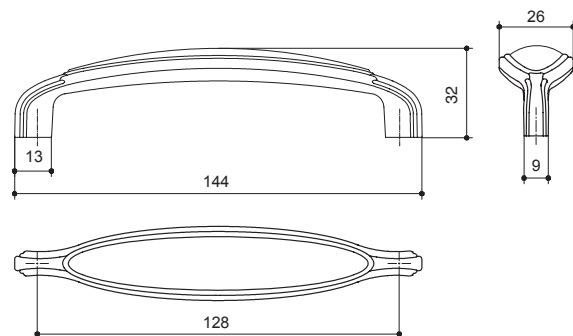

КОЛЛЕКЦИЯ

Классика

15178P1281A.36

артикул			
15178P1281A.36	128	хром глянец+керамика	25

* комплектуется винтами M4x25 – 2 шт.

24178P0691A.36

артикул			
24178P0691A.36		хром глянец+керамика	

* комплектуется винтами M4x25 – 2 шт.