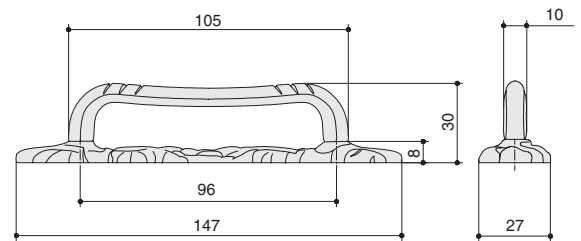

# Классика

9.1359.0096.25

9.1359.0096.0329

артикул			
9.1359.0096.25	96	бронза античная французская	100
9.1359.0096.0329	96	слоновая кость	100

\*  комплектуется винтами M4x25 – 2 шт.