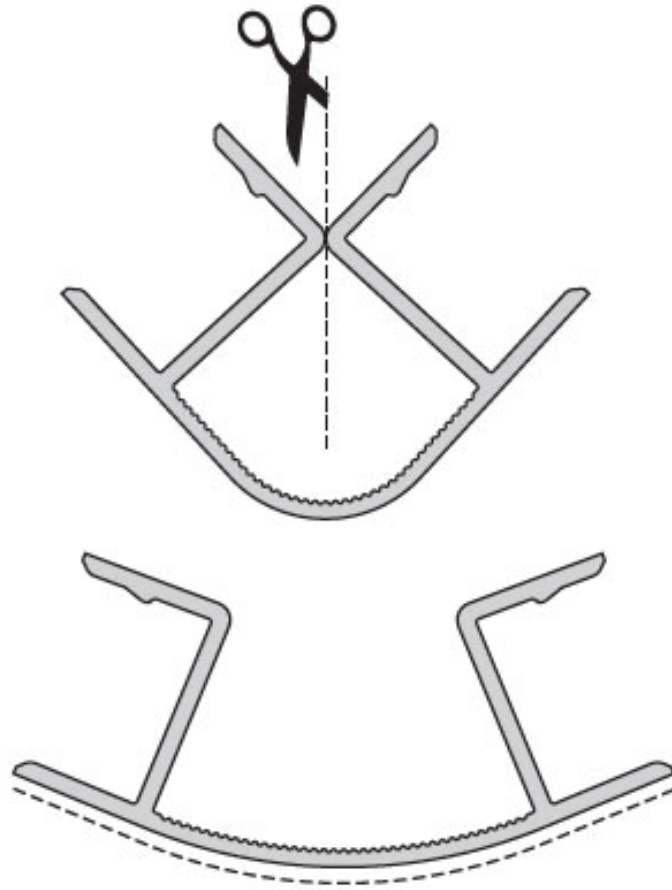

**21\19.55.1714**

**ГП. 1714 Угол 90"/135" для цоколя Н.150, венге Эльба**

Актуальную цену и остатки  
уточняйте на сайте

Ссылка на товар:

<https://makmart.ru/catalog/cokoli/pvh/paper/92898/>

## Характеристики

Высота (H, мм)	150
Материал	ПВХ + бумага
Отделка	Венге Эльба
Тип отделки	Венге
Структура поверхности	Матовые
Декор	Дерево
Элемент	Угол универсальный
Страна производитель	Италия