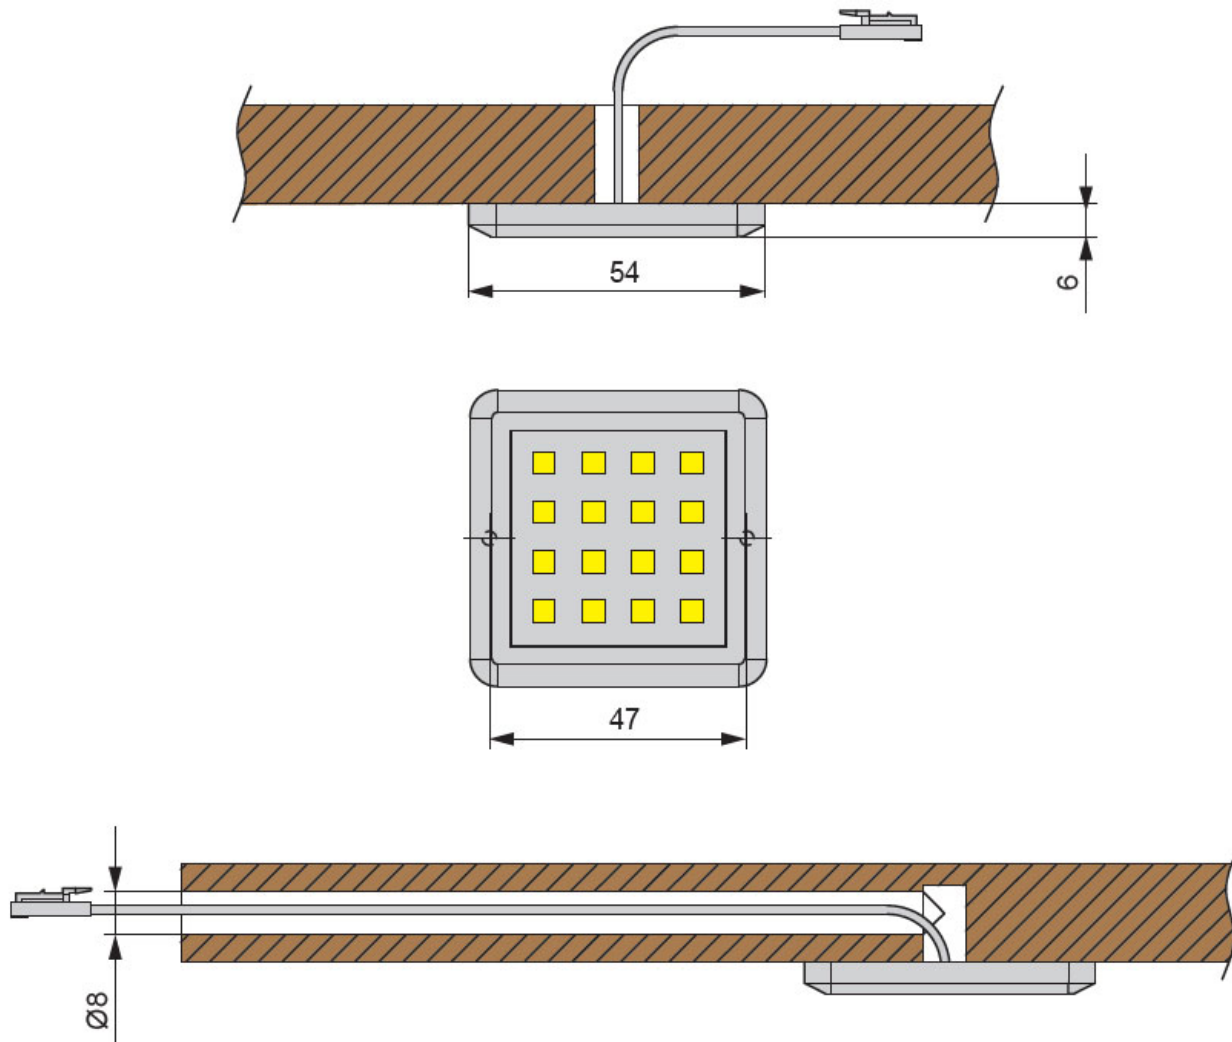

KIT4 MM.011.021

Комплект из 4-х светильников LED Square 2, 4000K, отделка черный матовый

Актуальную цену и остатки
уточняйте на сайте

Ссылка на товар:

<https://makmart.ru/catalog/lighting/kits/90641/>

Выключатели, датчики и провод-удлинитель заказываются отдельно

Описание

В комплект светильника входит:

- светильник (количество в соответствии с таблицей)
- расширитель (в соответствии с количеством светильников)
- источник питания с блоком распределительным и сетевым проводом
- инструкция по монтажу и установке

Характеристики

Цветовая температура (°K)	4000
Рабочее напряжение (В)	12
Мощность (Вт)	6 (1.5x4)
Световой поток (Лм)	440 (110x4)
Индекс цветопередачи (CRI)	80
Материал	Пластик
Отделка	Черный матовый
Класс пылевлагозащиты	IP 20
Выключатель	Нет
В комплекте (шт)	4
Стиль	Модерн
Вариант установки	Накладные
Тип ламп	Светодиодные
Тип свечения	Нейтральный
Тип светильника	Квадратные
Применение	Для полки ДСП В корпус
Направление светового потока	Прямое