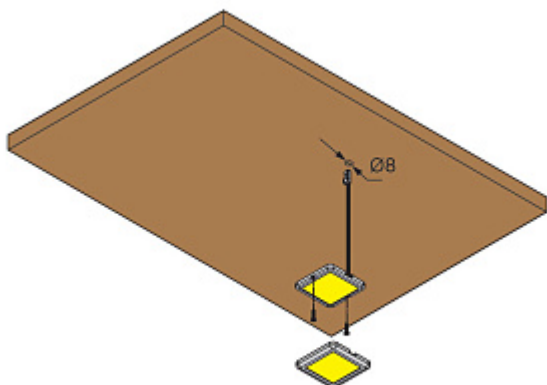

KIT4 MM.011.021

Комплект из 4-х светильников LED Square 2, 4000K, отделка черный матовый

Актуальную цену и остатки
уточняйте на сайте

Ссылка на товар:

<https://makmart.ru/catalog/lighting/kits/90641/>

Выключатели, датчики и провод-удлинитель заказываются отдельно

Описание

В комплект светильника входит:

- светильник (количество в соответствии с таблицей)
- расширитель (в соответствии с количеством светильников)
- источник питания с блоком распределительным и сетевым проводом
- инструкция по монтажу и установке

Характеристики

Цветовая температура (°K)	4000
Рабочее напряжение (В)	12
Мощность (Вт)	6 (1.5x4)
Световой поток (Лм)	440 (110x4)
Индекс цветопередачи (CRI)	80
Материал	Пластик
Отделка	Черный матовый
Класс пылевлагозащиты	IP 20
Выключатель	Нет
В комплекте (шт)	4
Стиль	Модерн
Вариант установки	Накладные
Тип ламп	Светодиодные
Тип свечения	Нейтральный
Тип светильника	Квадратные
Применение	Для полки ДСП В корпус
Направление светового потока	Прямое