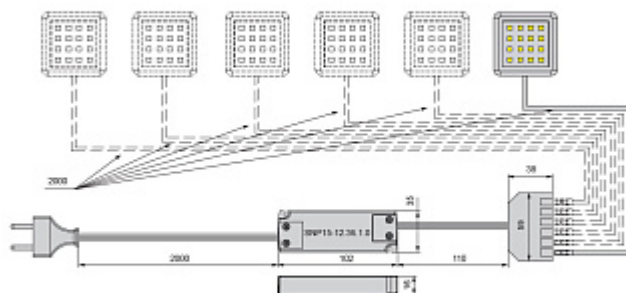

KIT4 MM.011.021

Комплект из 4-х светильников LED Square 2, 4000K, отделка черный матовый

Актуальную цену и остатки
уточняйте на сайте

Ссылка на товар:

<https://makmart.ru/catalog/lighting/kits/90641/>

Выключатели, датчики и провод-удлинитель заказываются отдельно

Описание

В комплект светильника входит:

- светильник (количество в соответствии с таблицей)
- расширитель (в соответствии с количеством светильников)
- источник питания с блоком распределительным и сетевым проводом
- инструкция по монтажу и установке

Характеристики

Цветовая температура (°K)	4000
Рабочее напряжение (В)	12
Мощность (Вт)	6 (1.5x4)
Световой поток (Лм)	440 (110x4)
Индекс цветопередачи (CRI)	80
Материал	Пластик
Отделка	Черный матовый
Класс пылевлагозащиты	IP 20
Выключатель	Нет
В комплекте (шт)	4
Стиль	Модерн
Вариант установки	Накладные
Тип ламп	Светодиодные
Тип свечения	Нейтральный
Тип светильника	Квадратные
Применение	Для полки ДСП В корпус
Направление светового потока	Прямое