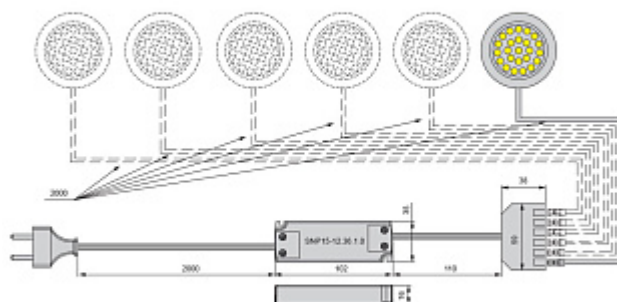

KIT6 MM.011.019

Комплект из 6-и светильников LED Astra, 4000K, отделка белый матовый

Актуальную цену и остатки
уточняйте на сайте

Ссылка на товар:

<https://makmart.ru/catalog/lighting/kits/90621/>

Выключатели, датчики и провод-удлинитель заказываются отдельно

СХЕМА ПОДКЛЮЧЕНИЯ СВЕТИЛЬНИКОВ

ГАБАРИТНЫЕ И УСТАНОВОЧНЫЕ РАЗМЕРЫ

Описание

В комплект светильника входит:

- светильник (количество в соответствии с таблицей)
- расширитель (в соответствии с количеством светильников)
- источник питания с блоком распределительным и сетевым проводом
- инструкция по монтажу и установке

Характеристики

Цветовая температура (°K)	4000
Рабочее напряжение (В)	12
Мощность (Вт)	12 (2x6)
Световой поток (Лм)	816 (136x6)
Индекс цветопередачи (CRI)	80
Материал	Пластик
Отделка	Белый матовый
Класс пылевлагозащиты	IP 20
Выключатель	Нет
В комплекте (шт)	6
Стиль	Модерн
Вариант установки	Врезные Накладные
Тип ламп	Светодиодные
Тип свечения	Нейтральный
Тип светильника	Круглые
Применение	Для полки ДСП В корпус
Направление светового потока	Прямое