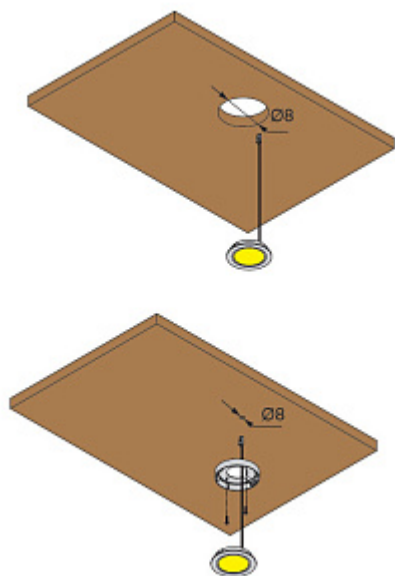

СХЕМА ПОДКЛЮЧЕНИЯ СВЕТИЛЬНИКОВ

ГАБАРИТНЫЕ И УСТАНОВОЧНЫЕ РАЗМЕРЫ

Описание

В комплект светильника входит:

- светильник (количество в соответствии с таблицей)
- расширитель (в соответствии с количеством светильников)
- источник питания с блоком распределительным и сетевым проводом
- инструкция по монтажу и установке

Характеристики

Цветовая температура (°K)	4000
Рабочее напряжение (В)	12
Мощность (Вт)	12 (2x6)
Световой поток (Лм)	816 (136x6)
Индекс цветопередачи (CRI)	80
Материал	Пластик
Отделка	Белый матовый
Класс пылевлагозащиты	IP 20
Выключатель	Нет
В комплекте (шт)	6
Стиль	Модерн
Вариант установки	Врезные Накладные
Тип ламп	Светодиодные
Тип свечения	Нейтральный
Тип светильника	Круглые
Применение	Для полки ДСП В корпус
Направление светового потока	Прямое