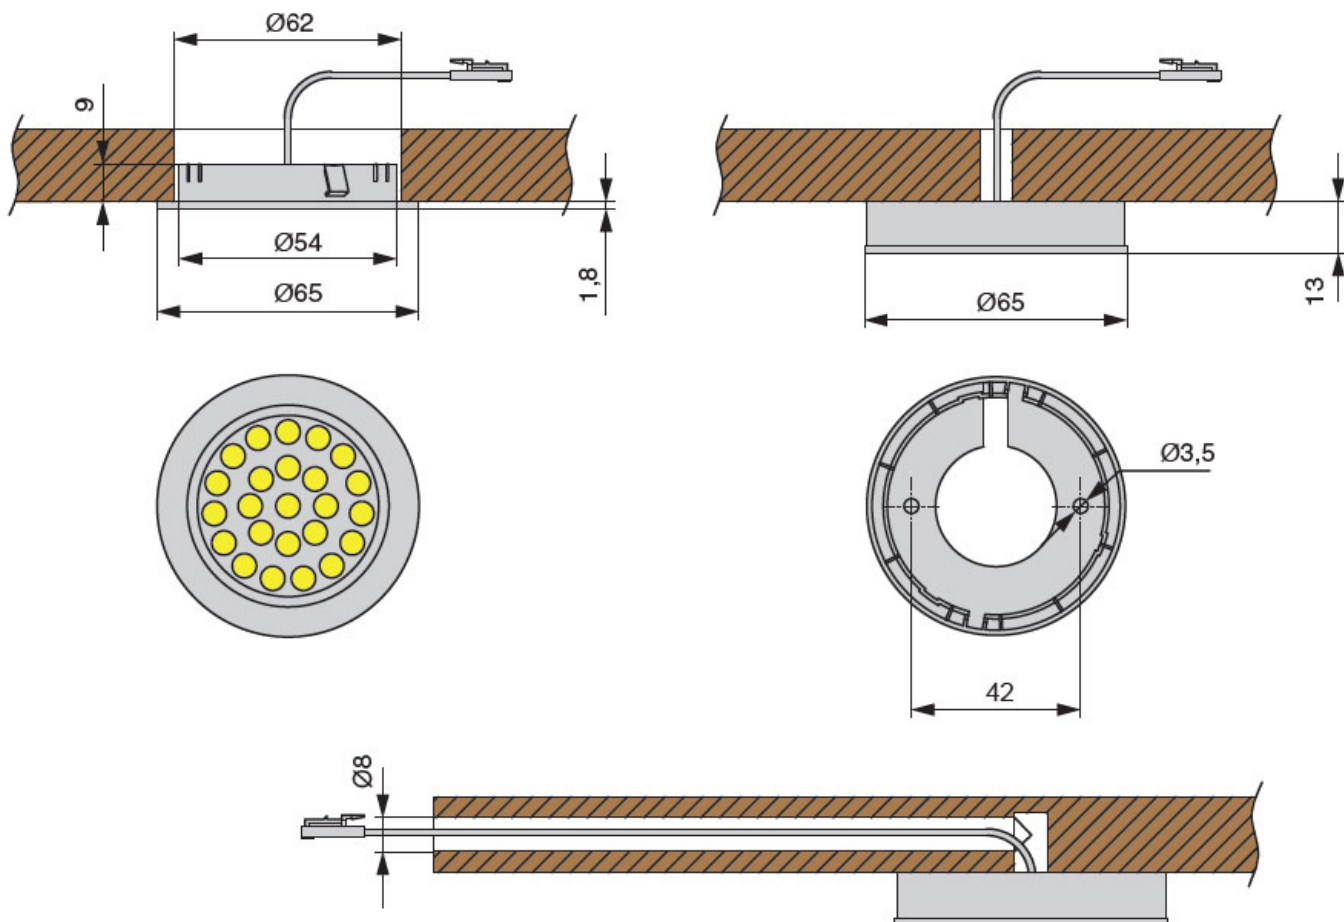

СХЕМА ПОДКЛЮЧЕНИЯ СВЕТИЛЬНИКОВ

ГАБАРИТНЫЕ И УСТАНОВОЧНЫЕ РАЗМЕРЫ

Описание

В комплект светильника входит:

- светильник (количество в соответствии с таблицей)
- расширитель (в соответствии с количеством светильников)
- источник питания с блоком распределительным и сетевым проводом
- инструкция по монтажу и установке

Характеристики

Цветовая температура (°K)	4000
Рабочее напряжение (В)	12
Мощность (Вт)	12 (2x6)
Световой поток (Лм)	816 (136x6)
Индекс цветопередачи (CRI)	80
Материал	Пластик
Отделка	Белый матовый
Класс пылевлагозащиты	IP 20
Выключатель	Нет
В комплекте (шт)	6
Стиль	Модерн
Вариант установки	Врезные Накладные
Тип ламп	Светодиодные
Тип свечения	Нейтральный
Тип светильника	Круглые
Применение	Для полки ДСП В корпус
Направление светового потока	Прямое