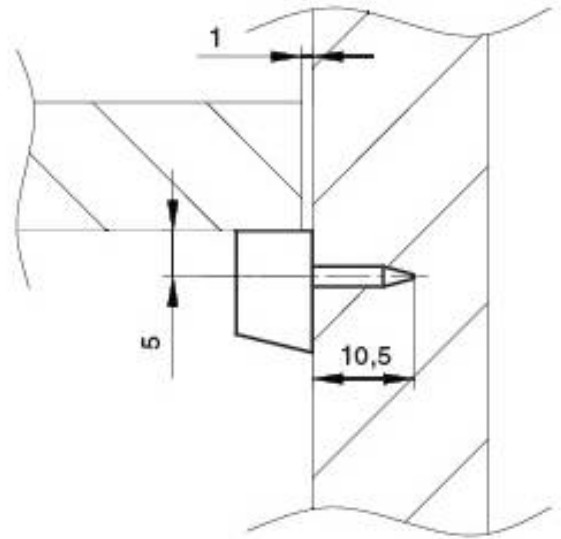

256/M/SVI

Полкодержатель с гвоздиком, отделка белая + латунь

Актуальную цену и остатки
уточняйте на сайте

Ссылка на товар:

[https://makmart.ru/catalog/fasteners/
holders/wood/9000/](https://makmart.ru/catalog/fasteners/holders/wood/9000/)

Характеристики

Материал	Пластик Металл
Отделка	Белый Латунь
Тип отделки	Белый
Тип монтажа	Без фиксации
Материал полки	ДСП/МДФ/массив
Страна производитель	Италия
В заводской упаковке	1000