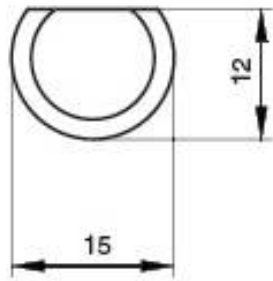

256/M/SVI

Полкодержатель с гвоздиком, отделка белая + латунь

Актуальную цену и остатки
уточняйте на сайте

Ссылка на товар:

[https://makmart.ru/catalog/fasteners/
holders/wood/9000/](https://makmart.ru/catalog/fasteners/holders/wood/9000/)

Характеристики

Материал	Пластик Металл
Отделка	Белый Латунь
Тип отделки	Белый
Тип монтажа	Без фиксации
Материал полки	ДСП/МДФ/массив
Страна производитель	Италия
В заводской упаковке	1000