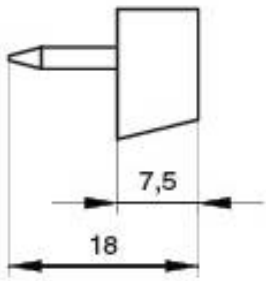

256/M/SVI

Полкодержатель с гвоздиком, отделка белая + латунь

Актуальную цену и остатки
уточняйте на сайте

Ссылка на товар:

[https://makmart.ru/catalog/fasteners/
holders/wood/9000/](https://makmart.ru/catalog/fasteners/holders/wood/9000/)

Характеристики

Материал	Пластик Металл
Отделка	Белый Латунь
Тип отделки	Белый
Тип монтажа	Без фиксации
Материал полки	ДСП/МДФ/массив
Страна производитель	Италия
В заводской упаковке	1000