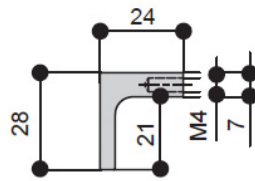

HPP.08.1440.BR-BA

Ручка накладная L.1600мм, отделка латунь шлифованная (анодировка)

Актуальную цену и остатки
уточняйте на сайте

Ссылка на товар:

<https://makmart.ru/catalog/handles/overhead/886526/>

Винты в комплект не входят

Характеристики

Межцентровое расстояние (A, мм)	1440
Длина (L, мм)	1600
Материал	Алюминий
Отделка	Латунь шлифованная (анодировка)
Тип ручки	Накладные
Тип отделки	Латунь
Коллекция ручек	Современные
Степень блеска	Матовые