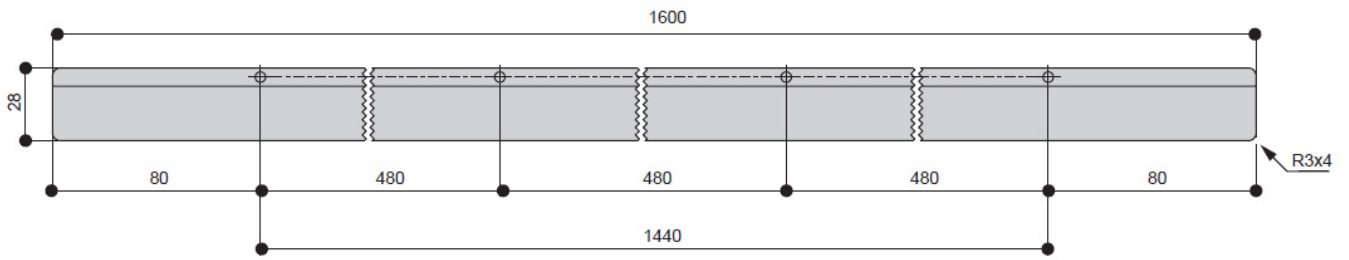

HPP.08.1440.BR-BA

Ручка накладная L.1600мм, отделка латунь шлифованная (анодировка)

Актуальную цену и остатки
уточняйте на сайте

Ссылка на товар:

<https://makmart.ru/catalog/handles/overhead/886526/>

Винты в комплект не входят

Характеристики

Межцентровое расстояние (A, мм)	1440
Длина (L, мм)	1600
Материал	Алюминий
Отделка	Латунь шлифованная (анодировка)
Тип ручки	Накладные
Тип отделки	Латунь
Коллекция ручек	Современные
Степень блеска	Матовые