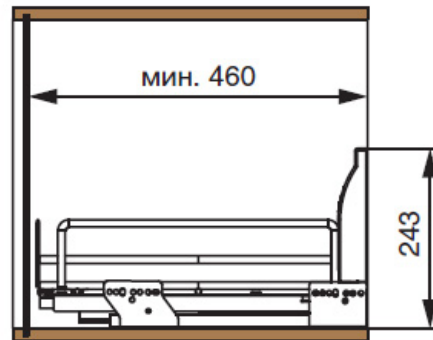

**варианты установки
направляющих**

Вариант 1. Боковое.