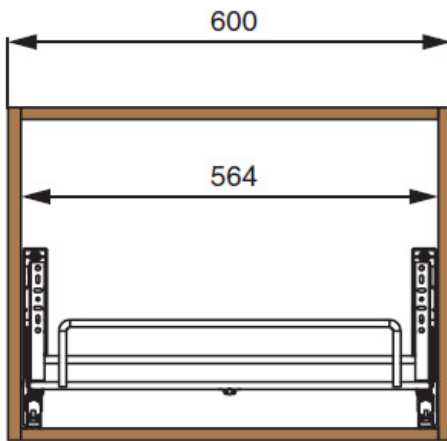

**варианты установки
направляющих**

Вариант 1. Боковое.