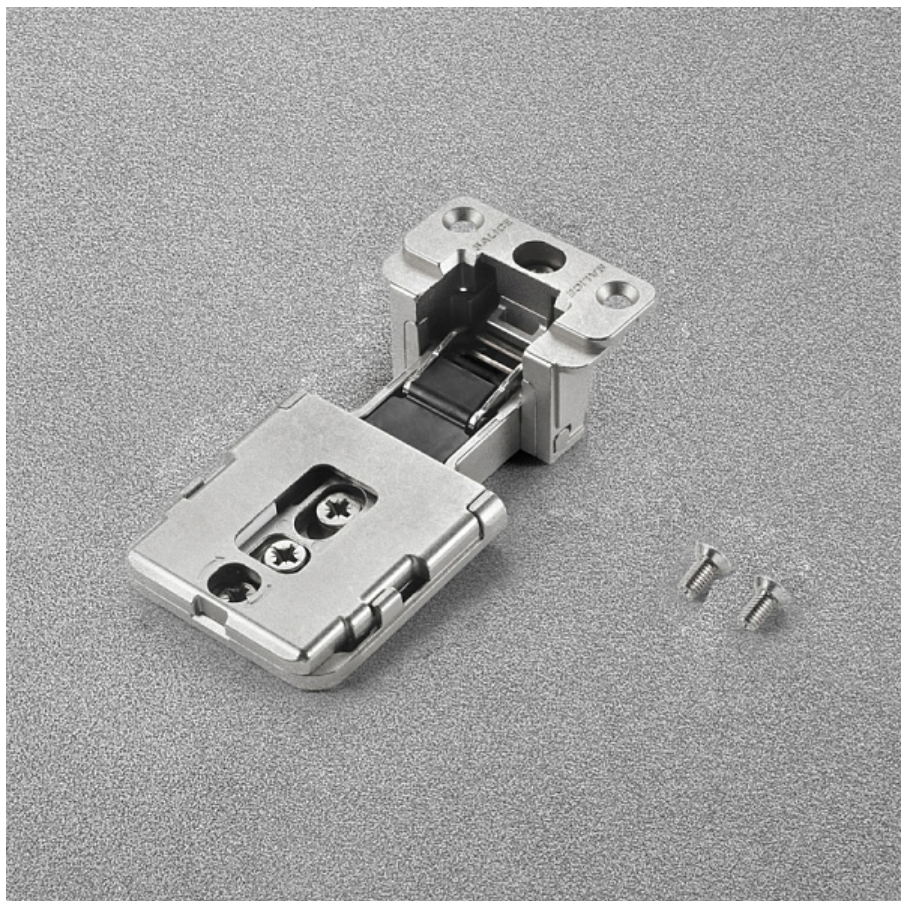

CQZ3KE9XXI

Сонеста Петля скрытая для алюм. профиля, отделка никель

Актуальную цену и остатки
уточняйте на сайте

Ссылка на товар:

<https://makmart.ru/catalog/profiles/sonesta/842798/>

G3

G5

Характеристики

Угол открывания (°)	94
Диаметр чашки (мм)	Спецприсадка
Мин. толщина фасада (мм)	25
Фрезеровка под чашку петли (Ø, мм)	Спецприсадка
Угол установки фасада (°)	90
Отделка	Никель
Монтаж	Врезной
Материал фасада	AL профиль
Тип отделки	Никель
Тип открывания/закрывания	С доводчиком
Тип петли	Скрытые
Межосевая присадка чашки петли (мм)	36ппп
Крепление чашки петли	Спецвинт
Серия петель	Петли скрытого монтажа
Страна производитель	Италия
В заводской упаковке	300