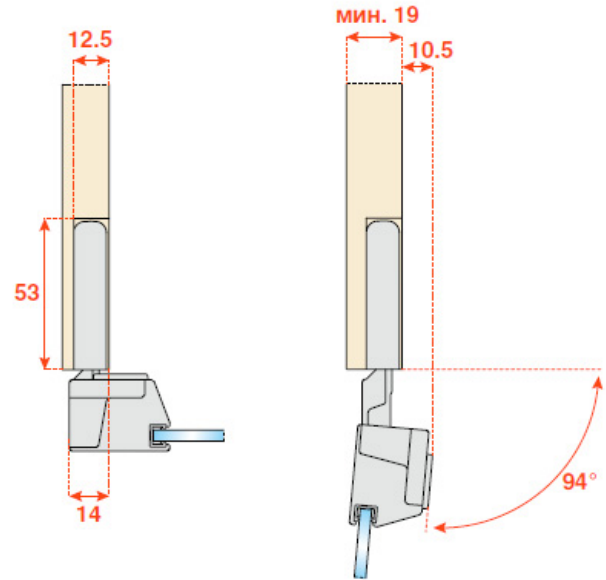

CQZ3KE9XXI

Сонеста Петля скрытая для алюм. профиля, отделка никель

Актуальную цену и остатки
уточняйте на сайте

Ссылка на товар:

<https://makmart.ru/catalog/profiles/sonesta/842798/>

G3

G5

Характеристики

Угол открывания (°)	94
Диаметр чашки (мм)	Спецприсадка
Мин. толщина фасада (мм)	25
Фрезеровка под чашку петли (Ø, мм)	Спецприсадка
Угол установки фасада (°)	90
Отделка	Никель
Монтаж	Врезной
Материал фасада	AL профиль
Тип отделки	Никель
Тип открывания/закрывания	С доводчиком
Тип петли	Скрытые
Межосевая присадка чашки петли (мм)	36ппп
Крепление чашки петли	Спецвинт
Серия петель	Петли скрытого монтажа
Страна производитель	Италия
В заводской упаковке	300