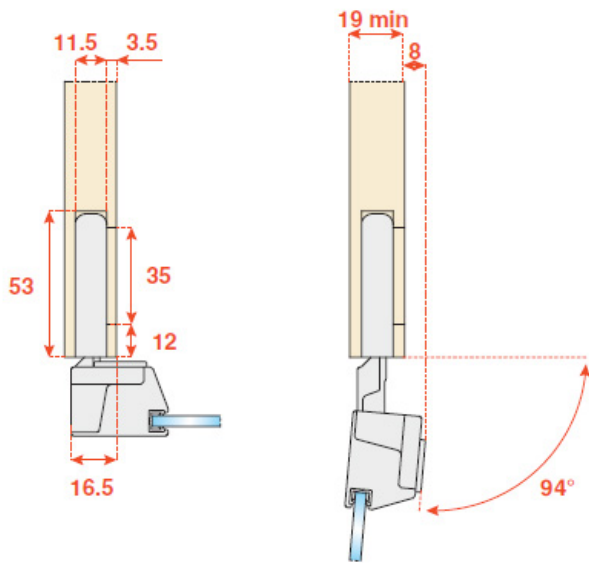

CQZ3KE9XXI

Сонеста Петля скрытая для алюм. профиля, отделка никель

Актуальную цену и остатки
уточняйте на сайте

Ссылка на товар:

<https://makmart.ru/catalog/profiles/sonesta/842798/>

G3

G5

Характеристики

Угол открывания (°)	94
Диаметр чашки (мм)	Спецприсадка
Мин. толщина фасада (мм)	25
Фрезеровка под чашку петли (Ø, мм)	Спецприсадка
Угол установки фасада (°)	90
Отделка	Никель
Монтаж	Врезной
Материал фасада	AL профиль
Тип отделки	Никель
Тип открывания/закрывания	С доводчиком
Тип петли	Скрытые
Межосевая присадка чашки петли (мм)	36ппп
Крепление чашки петли	Спецвинт
Серия петель	Петли скрытого монтажа
Страна производитель	Италия
В заводской упаковке	300