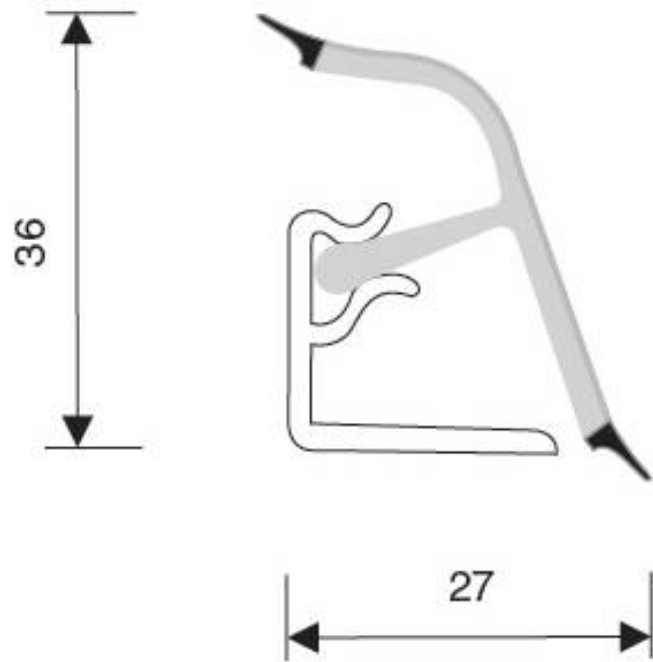

**606255-001**

**125.Бортик овалный L=4000, оригами белое**

Актуальную цену и остатки  
уточняйте на сайте

Ссылка на товар:

<https://makmart.ru/catalog/backsplash/oval/8400/>

## Характеристики

Длина (L, мм)	4000
Материал	Пластик
Отделка	Оригами белое
Основа	Пластик
Декоративная накладка	Пластик, покрытый кромкой ПП 0,3 мм
Группа	Бортики
Крепление	Под шуруп
Тип отделки	Бежевый
Декор	Цветной (под столешницы MM)
Форма бортика	Овальные
Страна производитель	Германия
Цвет	Оригами белое
В заводской упаковке	10
Выведено	Y