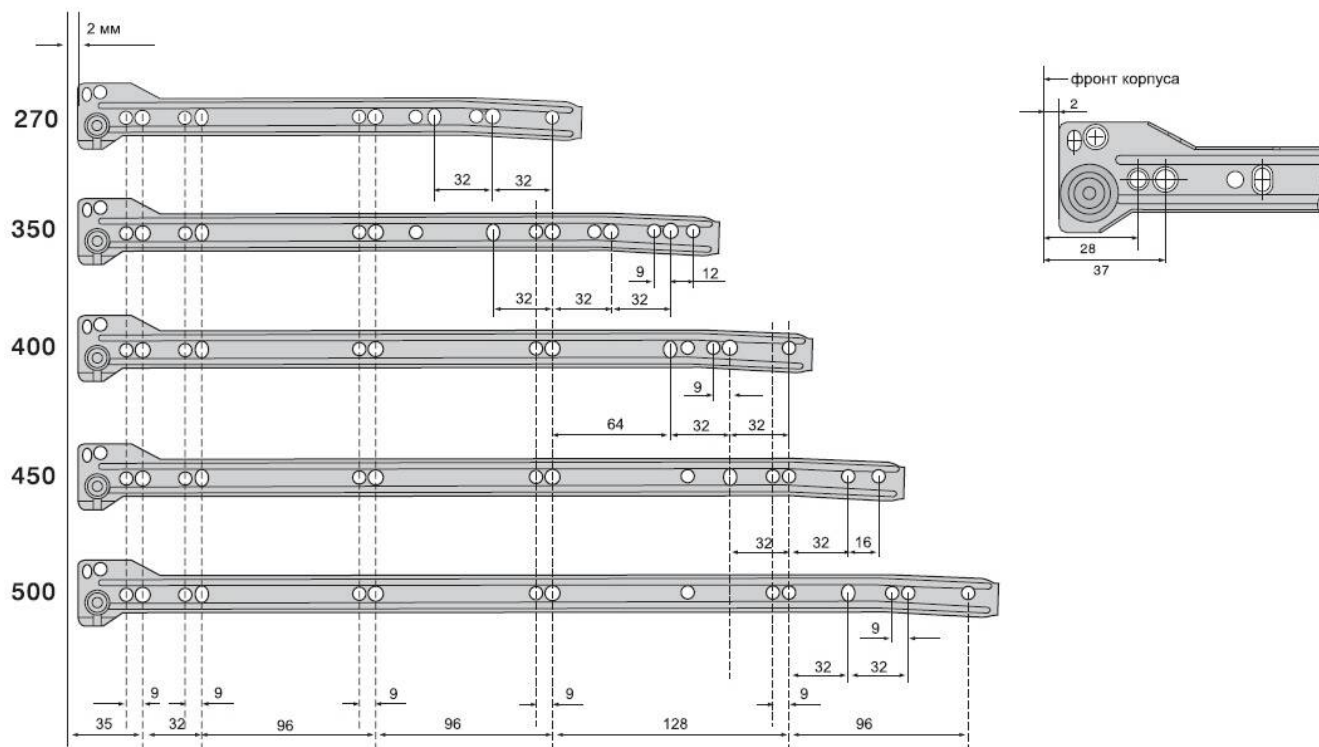

INN.054.450.WH

Метабокс Н.54 L=450, отделка белая

Актуальную цену и остатки
уточняйте на сайте

Ссылка на товар:

<https://makmart.ru/catalog/drawer/etabox/inner/8284/>

Крепления фасада входят в комплект

Крепления фасада

Схема присадки направляющих

Описание

Основные характеристики:

Крепление фасада предустановленно
Толщина стали 1,2 мм
Эпоксидное покрытие
Нагрузка 25 кг
Открывание с двойной фиксацией
Эффект автоматического закрывания
Регулировка фасада по вертикали ± 1 мм
Регулировка фасада по горизонтали ± 2 мм

Характеристики

Номинальная длина (мм)	450
Длина (L, мм)	450
Высота (H, мм)	54
Нагрузка (кг)	25
Материал	Сталь 1.2 мм
Отделка	Белый
Группа	Метабоксы
Тип отделки	Белый
Тип открывания/закрывания	Без доводчика
Выдвижение	Частичное выдвижение
В заводской упаковке	10