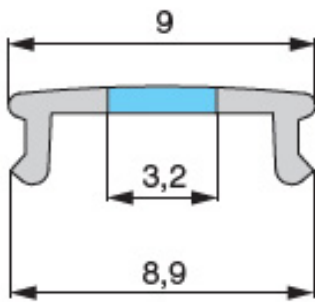

HW.012.1005.3000.BL.FR

Рассеиватель для профиля 1005, L=3000мм, отделка матовая + черная, тип "clip"

Актуальную цену и остатки
уточняйте на сайте

Ссылка на товар:

<https://makmart.ru/catalog/lighting/profile/818645/>

Описание

Матовый рассеиватель для светодиодного профиля с зонами «блэкаут», блокирующими свет.

Инновационная технология в рассеивателях серии HW.012, в которых есть матовая светопропускающая полоса в центре и зоны «блэкаут» с двух сторон от нее, позволяет создать **модный эффект тонкой световой линии** при применении с профилем серии 1005.

Визуально **тонкая полоса подсветки выглядит более яркой и четкой** за счет контраста с окрашенными зонами рассеивателя. Световой поток аккумулируется в этой полосе и может использоваться в дизайне интерьера как линия притяжения внимания.

Светопропускание матовой тонкой линии - до 80%.

Два варианта отделки зоны «блэкаут»: черная и белая.

Длина рассеивателя – 3000 мм.

Материал – PC (поликарбонат).

УФ-защита.

Характеристики

Длина (L, мм)	3000
Материал	Пластик
Отделка	Матовая + черная
Тип отделки	Чёрный
Категория	STANDART
Серия	1005
Тип товара	Рассеиватель для профиля