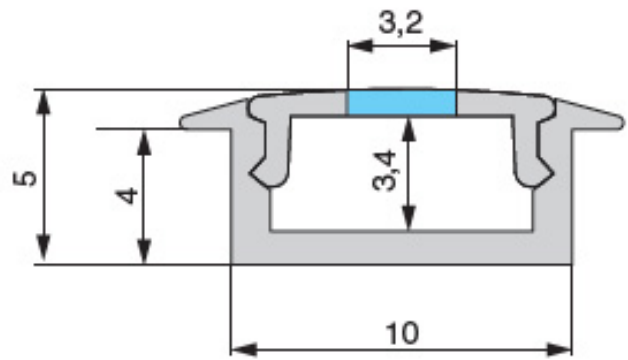

HW.012.1005.3000.BL.FR

Рассеиватель для профиля 1005, L=3000мм, отделка матовая + черная, тип "clip"

Актуальную цену и остатки
уточняйте на сайте

Ссылка на товар:

<https://makmart.ru/catalog/lighting/profile/818645/>

Описание

Матовый рассеиватель для светодиодного профиля с зонами «блэкаут», блокирующими свет.

Инновационная технология в рассеивателях серии HW.012, в которых есть матовая светопропускающая полоса в центре и зоны «блэкаут» с двух сторон от нее, позволяет создать **модный эффект тонкой световой линии** при применении с профилем серии 1005.

Визуально **тонкая полоса подсветки выглядит более яркой и четкой** за счет контраста с окрашенными зонами рассеивателя. Световой поток аккумулируется в этой полосе и может использоваться в дизайне интерьера как линия притяжения внимания.

Светопропускание матовой тонкой линии - до 80%.

Два варианта отделки зоны «блэкаут»: черная и белая.

Длина рассеивателя – 3000 мм.

Материал – PC (поликарбонат).

УФ-защита.

Характеристики

Длина (L, мм)	3000
Материал	Пластик
Отделка	Матовая + черная
Тип отделки	Чёрный
Категория	STANDART
Серия	1005
Тип товара	Рассеиватель для профиля