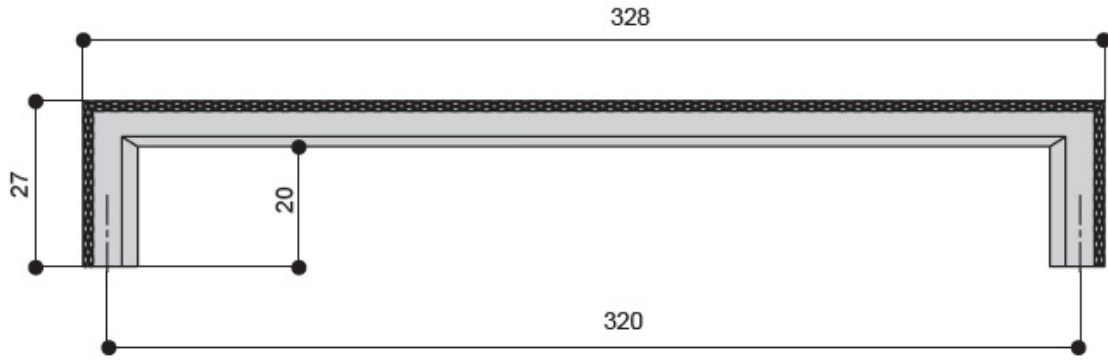

8.1241.0320.0252

Ручка-скоба 320мм, отделка черный матовый

Актуальную цену и остатки
уточняйте на сайте

Ссылка на товар:

<https://makmart.ru/catalog/handles/backet/804167/>

Комплектуется винтами M4x25 - 2 шт.

Характеристики

Межцентровое расстояние (A, мм)	320
Длина (L, мм)	328
Материал	Замак
Отделка	Черный матовый
Тип ручки	Скобы
Тип отделки	Чёрный
Коллекция ручек	Скандинавские
Степень блеска	Матовые
Страна производитель	Италия
В заводской упаковке	60
Единица упаковки	шт