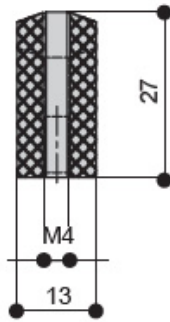

8.1241.0320.0252

Ручка-скоба 320мм, отделка черный матовый

Актуальную цену и остатки
уточняйте на сайте

Ссылка на товар:

<https://makmart.ru/catalog/handles/backet/804167/>

Комплектуется винтами M4x25 - 2 шт.

Характеристики

Межцентровое расстояние (A, мм)	320
Длина (L, мм)	328
Материал	Замак
Отделка	Черный матовый
Тип ручки	Скобы
Тип отделки	Чёрный
Коллекция ручек	Скандинавские
Степень блеска	Матовые
Страна производитель	Италия
В заводской упаковке	60
Единица упаковки	шт